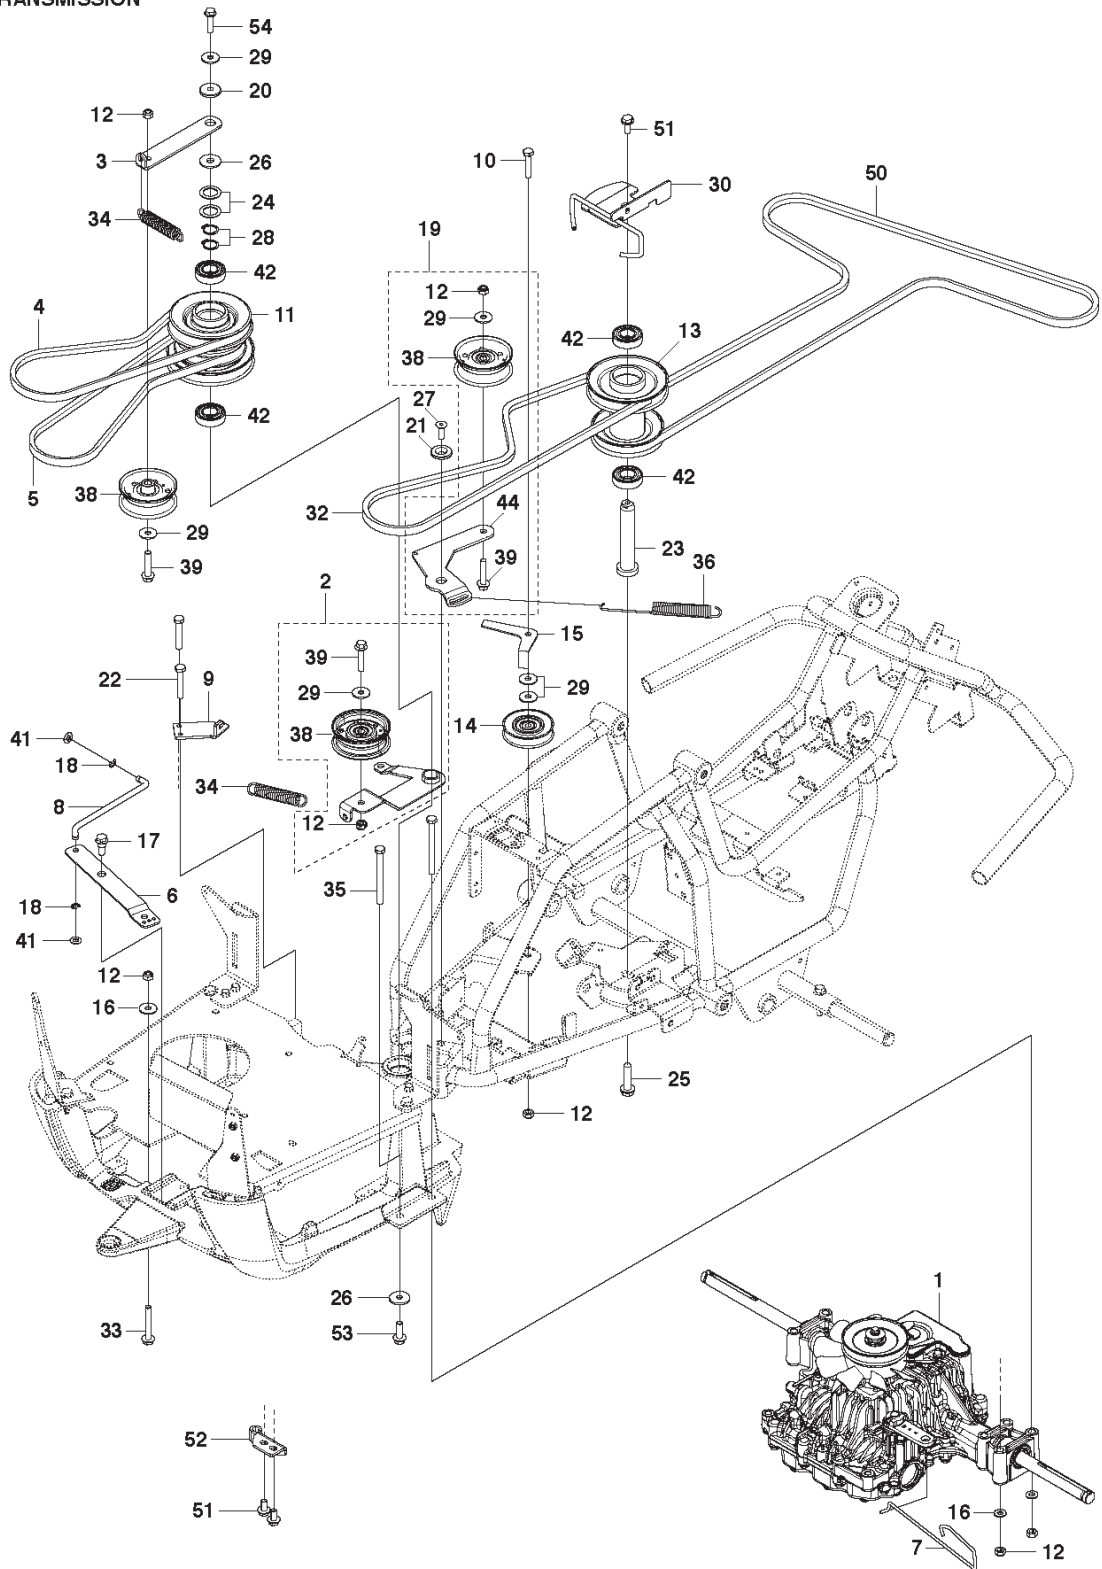

TRANSMISSION

REF.	ART. NR	ARTIKELBESKRIVNING	ANMÄRKNING	KIT
1	585235201	TRANSMISSION		1
2	574411901	FÄSTE		1
3	522831601	FÄSTE		1
4	589561701	REM		1
5	589562201	REM		1
6	580277801	LÄNKARM		1
7	580374901	ARM		1
8	580291101	STÄNG		1
9	581638201	FÄSTE		1
10	725245751	SCREW		1
11	525403901	REMSKIVA		1
12	732211801	LOCK NUT		5
13	574259501	REMSKIVA		1
14	506946901	REMSKIVA		1
15	577418501	FÄSTE		1
16	734116401	BRICKA		4
17	506597401	SKRUV EHHFM		1
18	735311020	SPÄRRYTTARE		2
19	522603301	REMSPÄNNARE		1
20	574874101	BRICKA		1
21	581765201	BRICKA		1
22	725236871	SKRUV EHHM		2
23	574259801	AXEL		1
24	506504805	BRICKA		2
25	506675402	SKRUV EHHFM		1
26	544221601	BRICKA		1
27	725645301	SKRUV IHCSFM		1
28	735312200	SPÄRRING		2
29	734116441	BRICKA		4
30	577592101	FÄSTE		1
32	589532801	REM		1
33	506570107	SKRUV EHHFM		1
34	574506101	FJÄDER		2
35	504628201	SKRUV EHHM		4
36	575567202	FJÄDER		1
38	539919078	REMSKIVA		3
39	725245951	SKRUV EHHM		3
41	735585201	BRICKA		2
42	738210404	KULLAGER		4
44	522602901	REMSPÄNNARE		1
50	589531401	REM		1
51	506570103	SKRUV EHHFM		3
52	581755101	FÄSTE		1
53	577216501	SCREW		1
54	506570106	SKRUV EHHFM		1