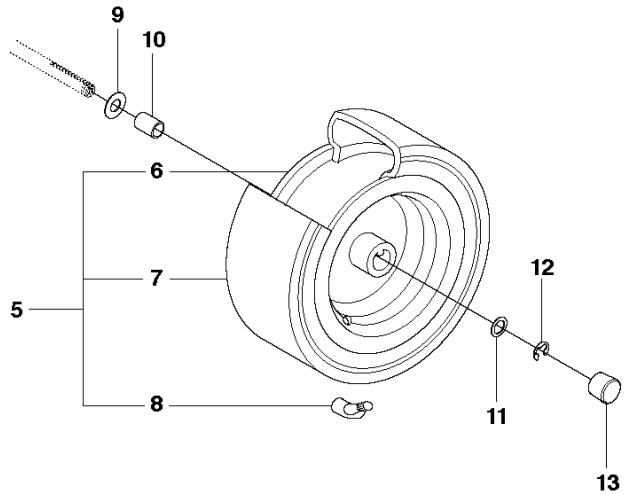

WHEELS & TIRES

REF.	ART. NR	ARTIKELBESKRIVNING	ANMÄRKNING	KIT
1	576885001	HJUL		2
2	573981601	FÄLG		1
3	576949301	DÄCK		1
4	523034701	VENTIL		1
5	576885101	HJUL		2
6	573981501	FÄLG		1
7	576949301	DÄCK		1
8	523034701	VENTIL		1
9	506504805	BRICKA		4
10	506596203	DISTANSHYLSA		1
11	506504803	BRICKA		2
12	506899001	SPÄRRYTTARE		4
13	577772901	NAVKAPSEL		2
14	577892501	NAVKAPSEL		2
15	506596213	DISTANSHYLSA		1
16	575292702	DISTANSHYLSA		1
17	580408901	DISTANSHYLSA		2
18	574671701	LAGER		2