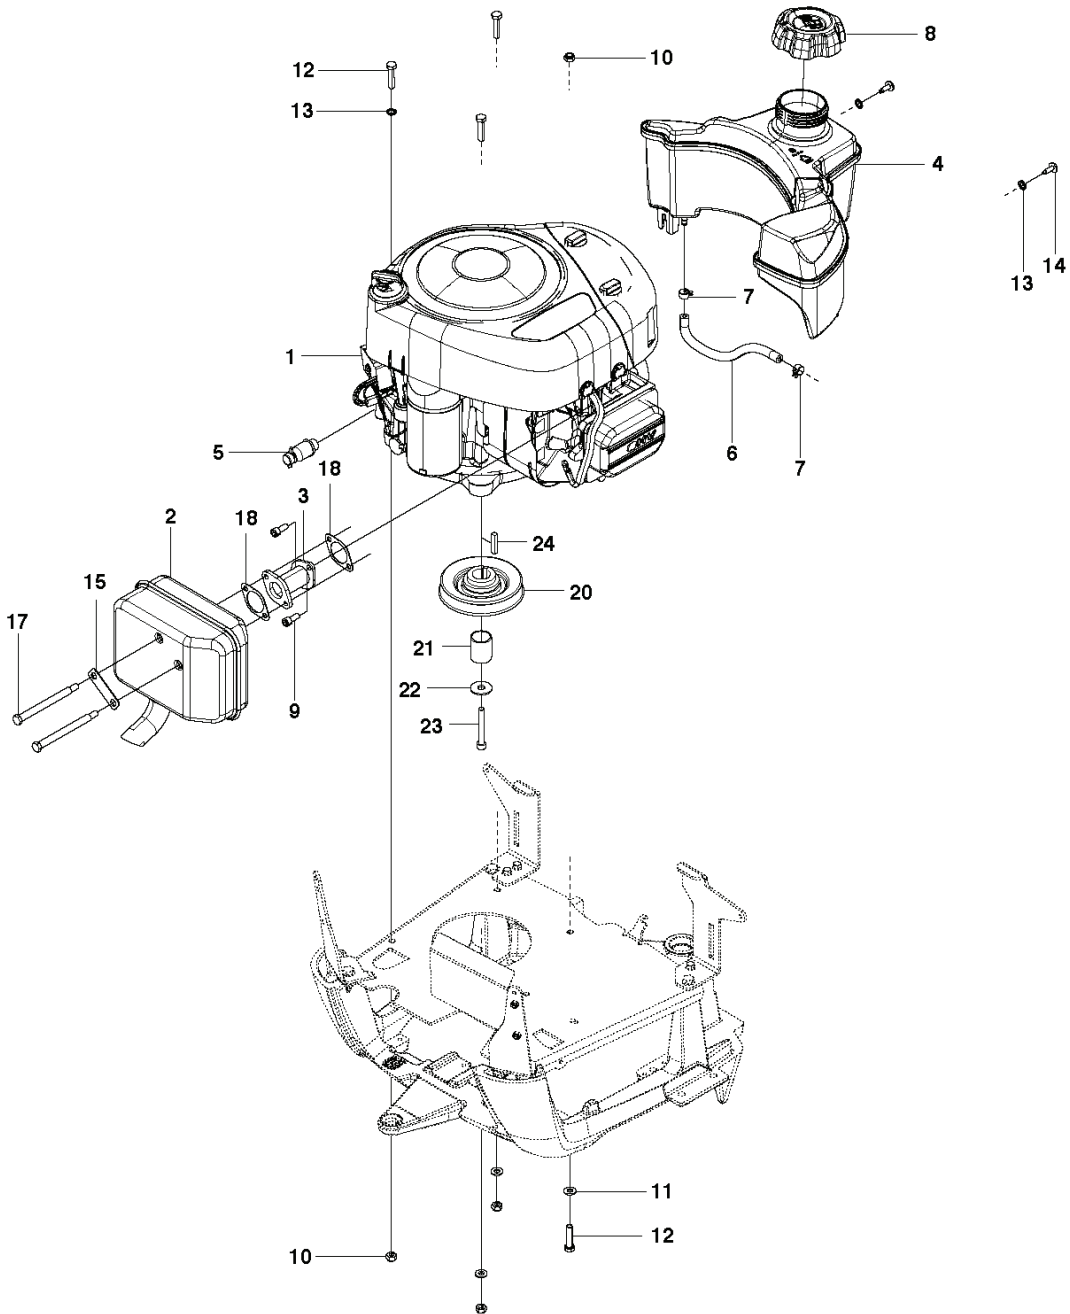

ENGINE

REF.	ART. NR	ARTIKELBESKRIVNING	ANMÄRKNING	KIT
1	584872401	MOTOR		1
2	584244301	LJUDDÄMPARE KPL		1
3	584805101	MELLANSTYCKE		1
4	581614301	BRÄNSLETANK		1
5	532428287	PLUGG		1
6	504800015	BRÄNSLESLANG		1
7	535469701	HOSE BRACE		2
8	584248701	HATT		1
9	506556301	SCREW UNC		2
10	732211801	LOCK NUT		4
11	734116401	BRICKA		3
12	725245751	SCREW		4
13	735216400	LÅSBRICKA		3
14	544400401	SCREW		2
15	578259301	BRICKA		3
17	578259101	COLLAR SCREW		2
18	506914501	PACKNING		2
20	522827601	REMSKIVA		1
21	574412001	RÖR		1
22	506597501	BRICKA		1
23	506556002	SCREW UNC		1
24	506555902	KIL		1