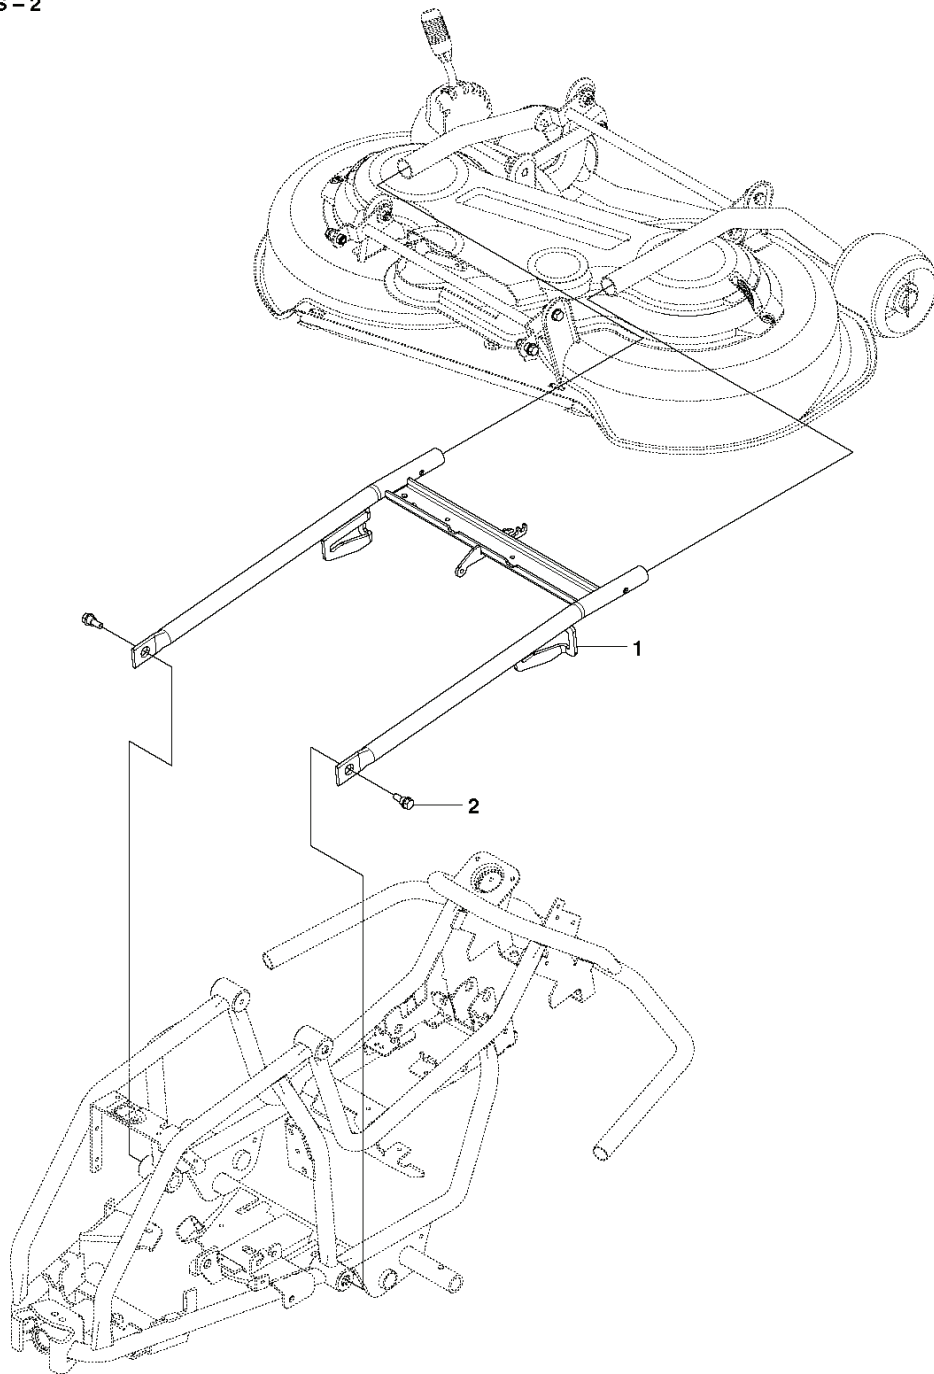

CHASSIS - 2

REF.	ART. NR	ARTIKELBESKRIVNING	ANMÄRKNING	KIT
1	584833003	REDSKAPSRAM		1
2	506895801	COLLAR SCREW		2