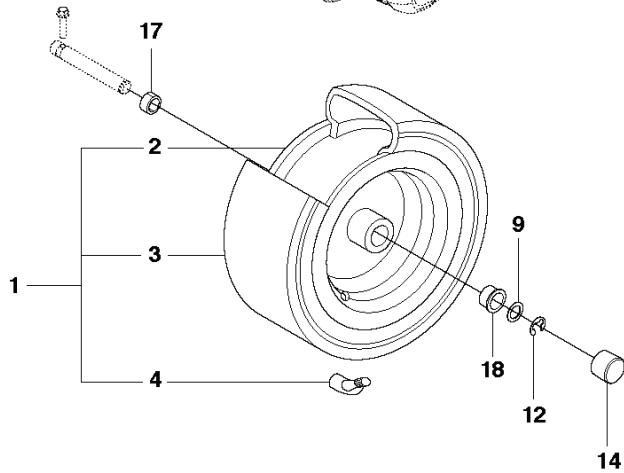

WHEELS & TIRES

REF.	ART. NR	ARTIKELBESKRIVNING	ANMÄRKNING	KIT
1	576885001	HJUL		2
2	573981601	FÄLG		1
3	576949301	DÄCK		1
4	523034701	VENTIL		1
5	576885101	HJUL		2
6	573981501	FÄLG		1
7	576949301	DÄCK		1
8	523034701	VENTIL		1
9	506504805	BRICKA		4
10	506596203	DISTANSHYLSA		1
11	506504803	BRICKA		2
12	506899001	SPÄRRYTTARE		4
13	577772901	NAVKAPSEL		2
14	577892501	NAVKAPSEL		2
15	506596213	DISTANSHYLSA		1
16	575292702	DISTANSHYLSA		1
17	580408901	DISTANSHYLSA		2
18	574671701	LAGER		2