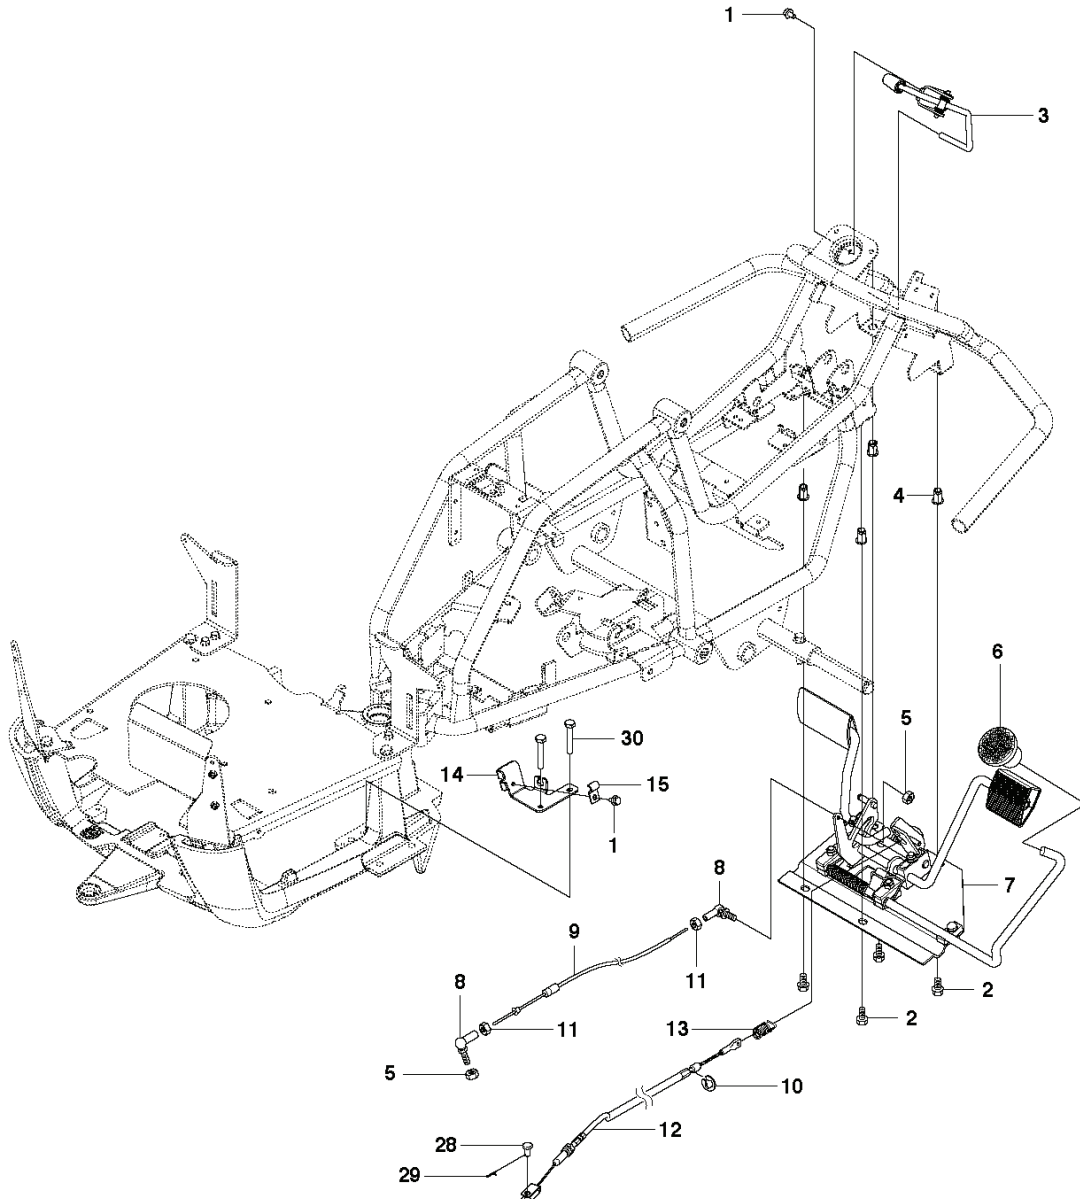

# RESERVDELSLISTA

**CONTROLS - 2**

**PEDALS**

REF.	ART. NR	ARTIKELBESKRIVNING	ANMÄRKNING	KIT
1	725236461	SKRUV EHHFT		7
2	506570103	SKRUV EHHFM		5
3	523346001	SPÄRRHÄVARM		1
4	506916201	MUTTER		4
5	731231401	MUTTER (HEXAGON)		2
6	535473701	KNOPP		1
7	597935401	PEDALPLATTA KPL		1
8	506557301	KULLED		2
9	574411105	REGLAGEKABEL		1
10	735310920	SPÄRRYTARE		1
11	732211401	LOCK NUT		2
12	578360602	BROMSWIRE		1
13	575355201	FJÄDER		1
14	581663301	FÄSTE		1
15	506566501	KLÄMMA		2
16	535478802	PEDALGUMMI		1
17	535478801	PEDALGUMMI		1
18	535481001	FÖRSTÄRKNINGSPLATTA		3
19	535480201	RULLE		1
20	535480701	FJÄDER		1
21	535480601	SKYDDSPÅT		1
22	738210204	KULLAGER		1
23	535480901	LAGERSTÖD		5
24	544440701	NIT		2
25	574316101	BRYTARE		1
26	544415701	FÄSTE		1
27	535480801	LAGERSTÖD		4
28	721839901	CLEVIS PIN		1
29	721615201	SPLIT PIN		1
30	725236871	SKRUV EHHM		2