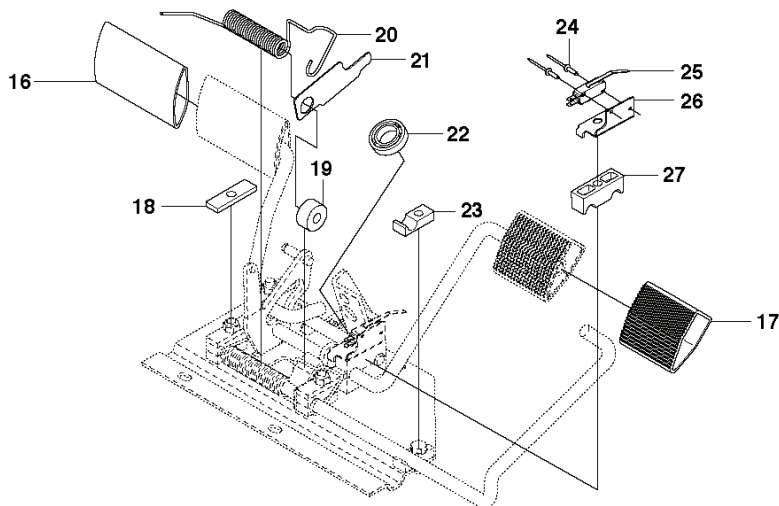

# RESERVDELSLISTA

**CONTROLS - 2**

**PEDALS**

REF.	ART. NR	ARTIKELBESKRIVNING	ANMÄRKNING	KIT
1	725236461	SKRUV EHHFT		7
2	506570103	SKRUV EHHFM		5
3	523346001	SPÄRRHÄVARM		1
4	506916201	MUTTER		4
5	731231401	MUTTER (HEXAGON)		2
6	535473701	KNOPP		1
7	597935401	PEDALPLATTA KPL		1
8	506557301	KULLED		2
9	574411105	REGLAGEKABEL		1
10	735310920	SPÄRRYTARE		1
11	732211401	LOCK NUT		2
12	578360602	BROMSWIRE		1
13	575355201	FJÄDER		1
14	581663301	FÄSTE		1
15	506566501	KLÄMMA		2
16	535478802	PEDALGUMMI		1
17	535478801	PEDALGUMMI		1
18	535481001	FÖRSTÄRKNINGSPLATTA		3
19	535480201	RULLE		1
20	535480701	FJÄDER		1
21	535480601	SKYDDSPÅT		1
22	738210204	KULLAGER		1
23	535480901	LAGERSTÖD		5
24	544440701	NIT		2
25	574316101	BRYTARE		1
26	544415701	FÄSTE		1
27	535480801	LAGERSTÖD		4
28	721839901	CLEVIS PIN		1
29	721615201	SPLIT PIN		1
30	725236871	SKRUV EHHM		2