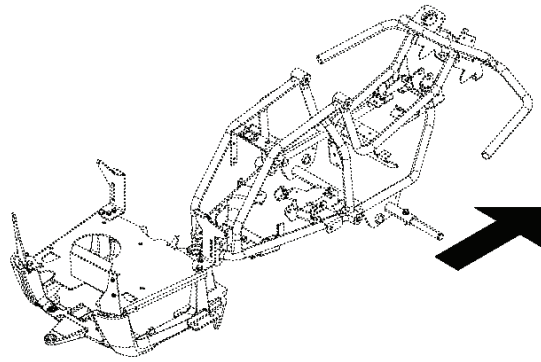

# STEERING

---

REF.	ART. NR	ARTIKELBESKRIVNING	ANMÄRKNING	KIT
1	506887801	DISTANSBRICKA		1
2	581193702	STYRSYSTEM		1
3	738210404	KULLAGER		1
4	734115441	BRICKA		1
5	575632401	RATTSTÅNG		1
7	535475212	SKRUV EHHFM		1
8	581158201	REMSKIVA		2
9	732211801	LOCK NUT		2
10	734116401	BRICKA		2
11	577199901	KABLAGE KPL		2
12	506554601	KEDJA		1
13	506554701	LINKAGE		2
14	576492502	REMSKIVA		1
15	506675402	SKRUV EHHFM		1
16	734117441	BRICKA		1
17	525404301	STYRSKENA		1
18	725236861	SKRUV EHHFT		2
19	731232051	MUTTER (HEXAGON)		2
20	732212051	MUTTER		2
21	721434701	SPÄNNSTIFT		1

WHEELS & TIRES

---

REF.	ART. NR	ARTIKELBESKRIVNING	ANMÄRKNING	KIT
1	576885001	HJUL		2
2	573981601	FÄLG		1
3	576949301	DÄCK		1
4	523034701	VENTIL		1
5	576885101	HJUL		2
6	573981501	FÄLG		1
7	576949301	DÄCK		1
8	523034701	VENTIL		1
9	506504805	BRICKA		4
10	506596203	DISTANSHYLSA		1
11	506504803	BRICKA		2
12	506899001	SPÄRRYTTARE		4
13	577772901	NAVKAPSEL		2
14	577892501	NAVKAPSEL		2
15	506596213	DISTANSHYLSA		1
16	575292702	DISTANSHYLSA		1
17	580408901	DISTANSHYLSA		2
18	574671701	LAGER		2