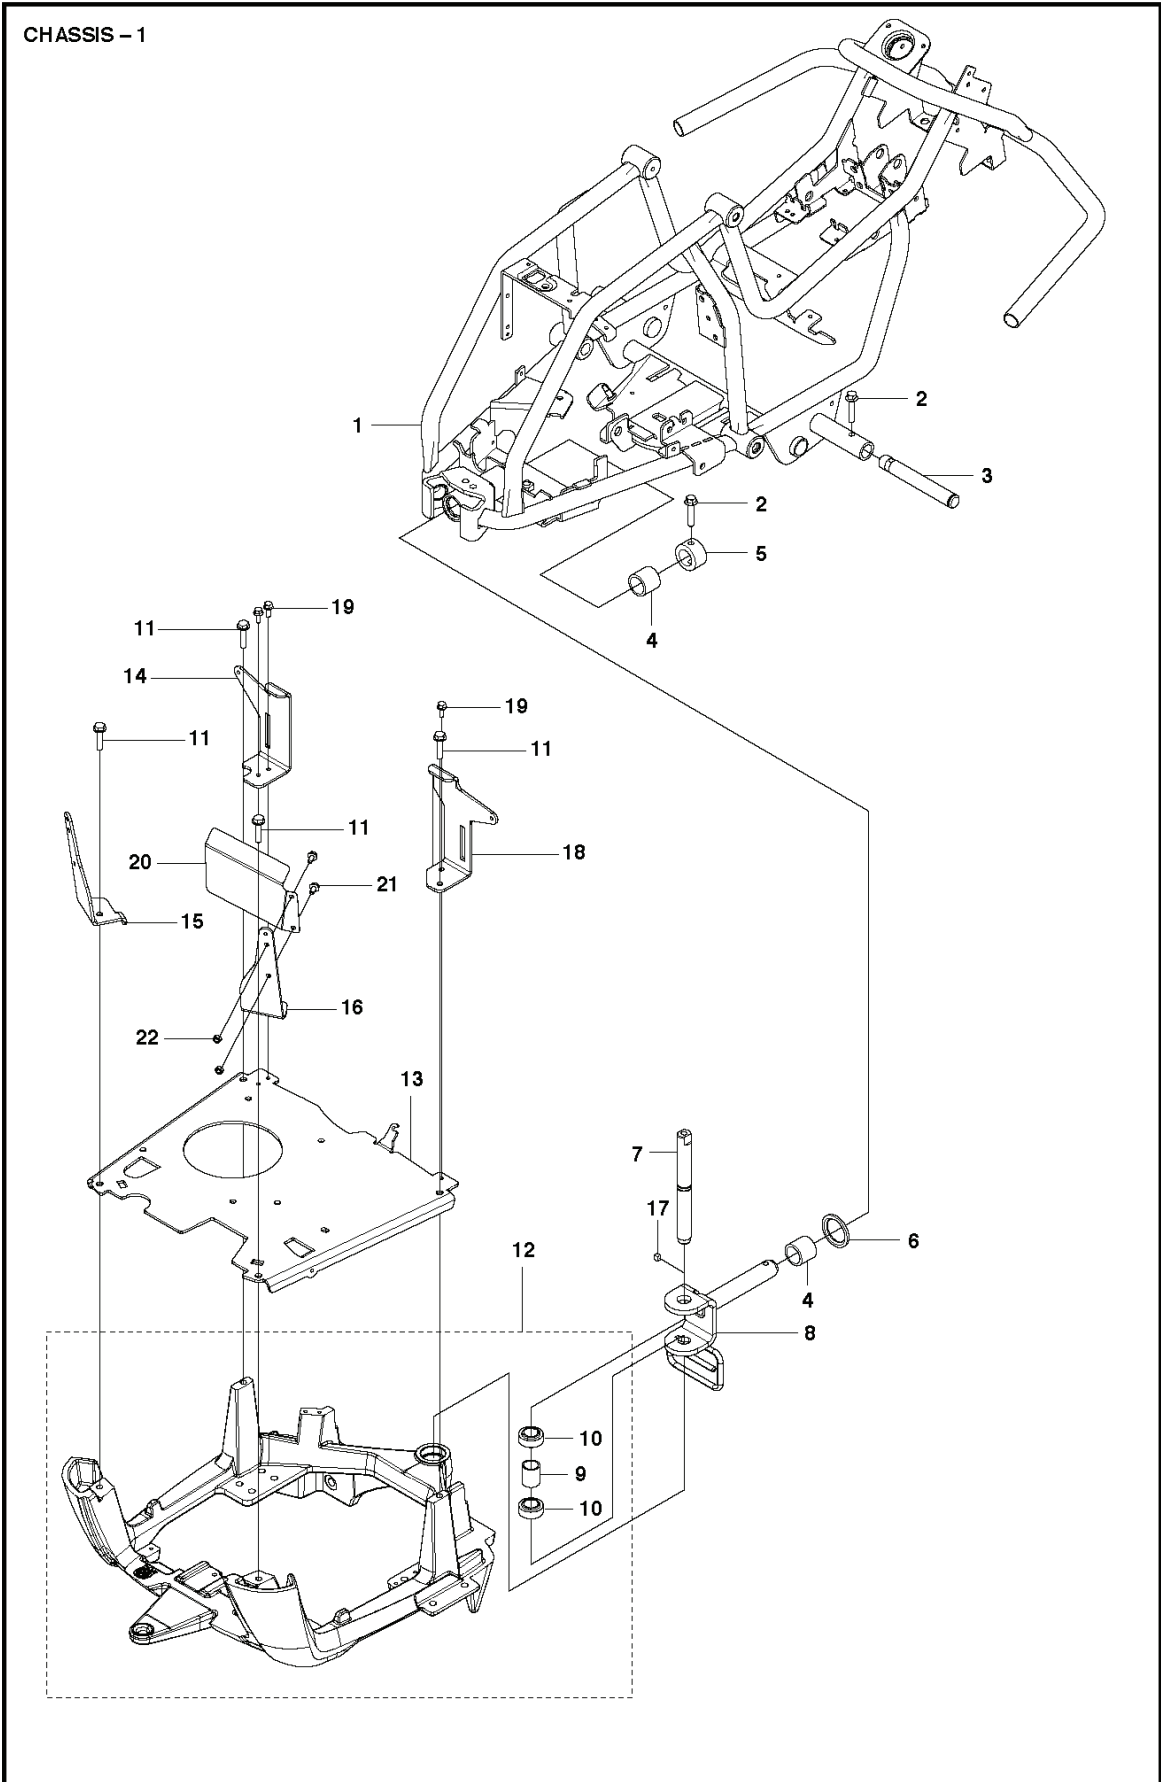

CHASSIS - 1

REF.	ART. NR	ARTIKELBESKRIVNING	ANMÄRKNING	KIT
1	581274102	RAM		1
2	725245961	SKRUV EHHFT		3
3	535470802	HJULAXEL		2
4	506986101	LAGER		2
5	522425201	STOPPHYLSA		1
6	522425301	DISTANSBRICKA		1
7	579720401	AXEL		1
8	580267401	PENDELAXEL		1
9	522424501	HYLSA		1
10	574368501	LAGER		2
11	506570106	SKRUV EHHFM		4
12	590268202	FRAME ASSY		1
13	581550902	FÄSTE		1
14	581613501	FÄSTE		1
15	581613601	FÄSTE		1
16	581613602	FÄSTE		1
17	577708901	TANGENT		1
18	584899201	FÄSTE		1
19	725236861	SKRUV EHHFT		3
20	585022601	VÄRMESKÖLD		1
21	535475212	SKRUV EHHFM		2
22	732211601	LOCK NUT		2