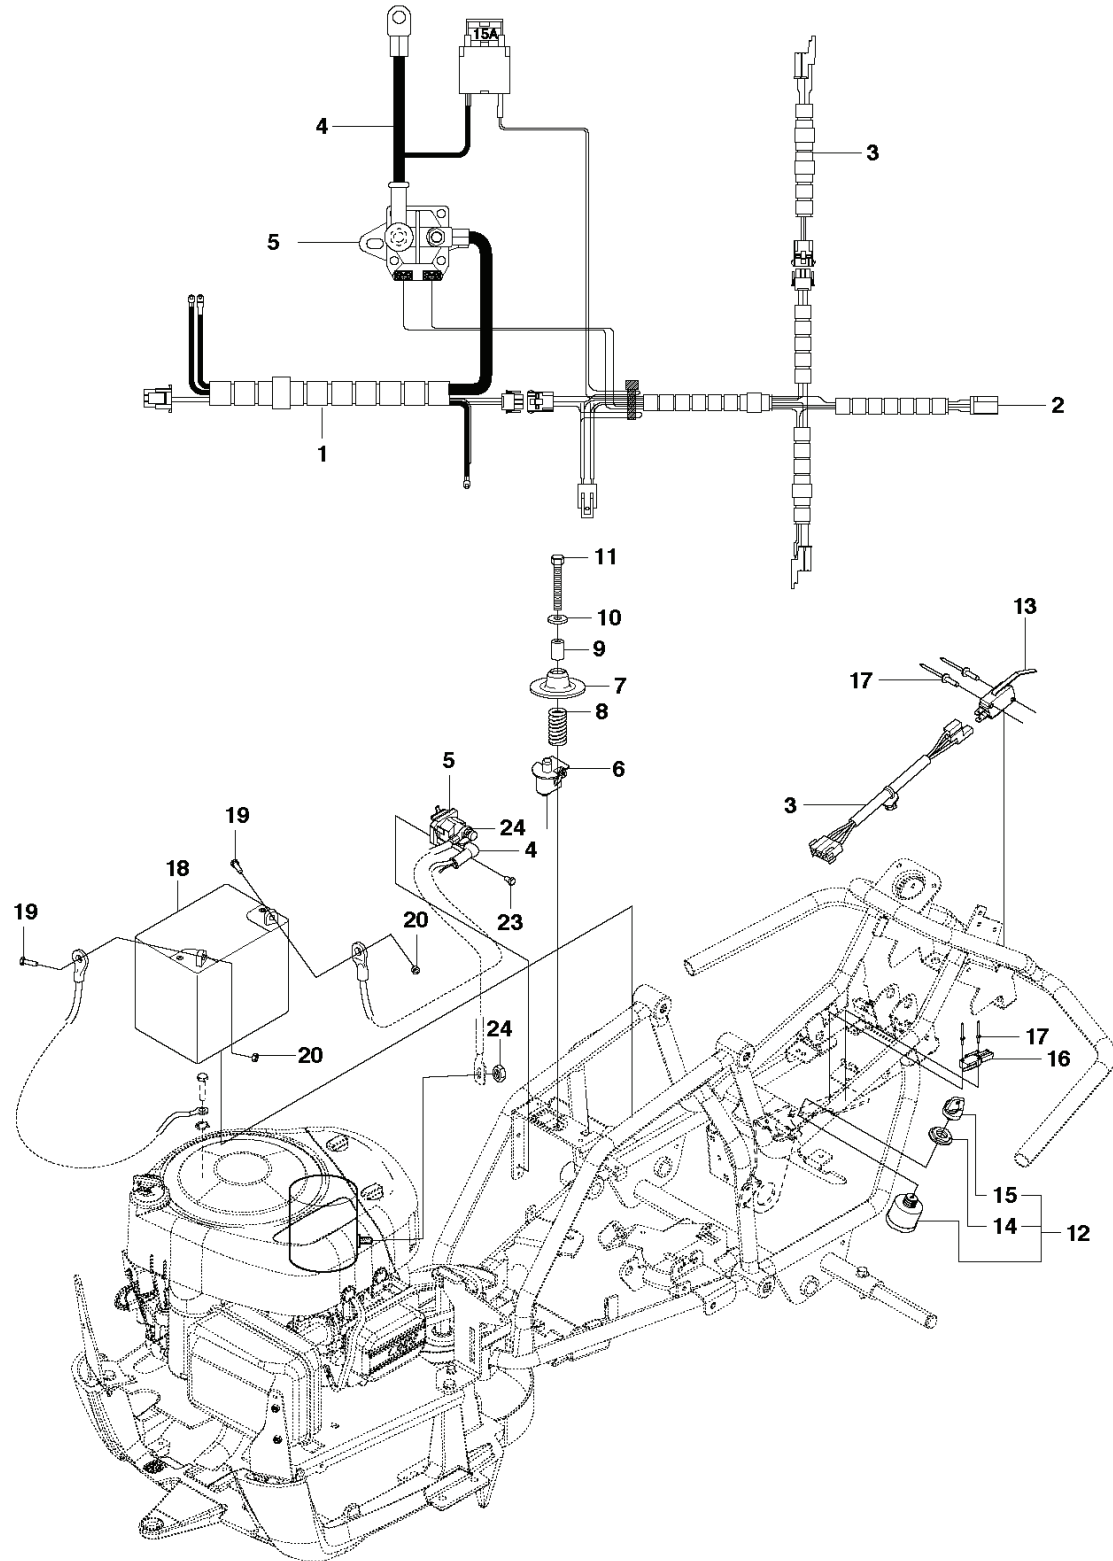

# RESERVDELSLISTA

**CONTROLS - 2**

**PEDALS**

REF.	ART. NR	ARTIKELBESKRIVNING	ANMÄRKNING	KIT
1	725236461	SKRUV EHHFT		7
2	506570103	SKRUV EHHFM		5
3	523346001	SPÄRRHÄVARM		1
4	506916201	MUTTER		4
5	731231401	MUTTER (HEXAGON)		2
6	535473701	KNOPP		1
7	597935401	PEDALPLATTA KPL		1
8	506557301	KULLED		2
9	574411105	REGLAGEKABEL		1
10	735310920	SPÄRRYTARE		1
11	732211401	LOCK NUT		2
12	578360602	BROMSWIRE		1
13	575355201	FJÄDER		1
14	581663301	FÄSTE		1
15	506566501	KLÄMMA		2
16	535478802	PEDALGUMMI		1
17	535478801	PEDALGUMMI		1
18	535481001	FÖRSTÄRKNINGSPLATTA		3
19	535480201	RULLE		1
20	535480701	FJÄDER		1
21	535480601	SKYDDSPÅT		1
22	738210204	KULLAGER		1
23	535480901	LAGERSTÖD		5
24	544440701	NIT		2
25	574316101	BRYTARE		1
26	544415701	FÄSTE		1
27	535480801	LAGERSTÖD		4
28	721839901	CLEVIS PIN		1
29	721615201	SPLIT PIN		1
30	725236871	SKRUV EHHM		2

**CONTROLS - 1**

---

REF.	ART. NR	ARTIKELBESKRIVNING	ANMÄRKNING	KIT
1	522505901	GASREGLAGE		1
2	506570104	SKRUV EHHFM		2
3	506889101	KNOPP		1
4	725246071	SKRUV EHHM		2
5	574369701	FÄSTE		1
6	575240301	PLÅT		1
7	506570103	SKRUV EHHFM		2
8	544301704	VAJER		1
9	506566501	KLÄMMA		1
10	725236461	SKRUV EHHFT		1

CHASSIS - 2

---

REF.	ART. NR	ARTIKELBESKRIVNING	ANMÄRKNING	KIT
1	584833003	REDSKAPSRAM		1
2	506895801	COLLAR SCREW		2

ELECTRICAL

---

REF.	ART. NR	ARTIKELBESKRIVNING	ANMÄRKNING	KIT
1	581972401	KABLAGE		1
2	574269501	KABLAGE		1
3	574269601	KABLAGE		1
4	574269801	KABEL		1
5	544439801	RELÅ		1
6	506909601	BRYTARE		1
7	506909701	FJÄDERBRICKA		1
8	544441201	FJÄDER		1
9	506909902	DISTANSRÖR		1
10	734116401	BRICKA		1
11	725246051	SKRUV EHHM		1
12	544442101	TÄNDNINGSTRÖMBRYTARE		1
13	544415901	BRYTARE		1
14	544442301	MUTTER		1
15	544442401	TÄNDNINGSNYCKEL		1
16	574316101	BRYTARE		1
17	544440701	NIT		2
18	574397201	BATTERI		1
19	522622101	SKRUV EHHM		2
20	522624301	MUTTER		2
23	725236461	SKRUV EHHFT		1
24	506899801	MUTTER		3