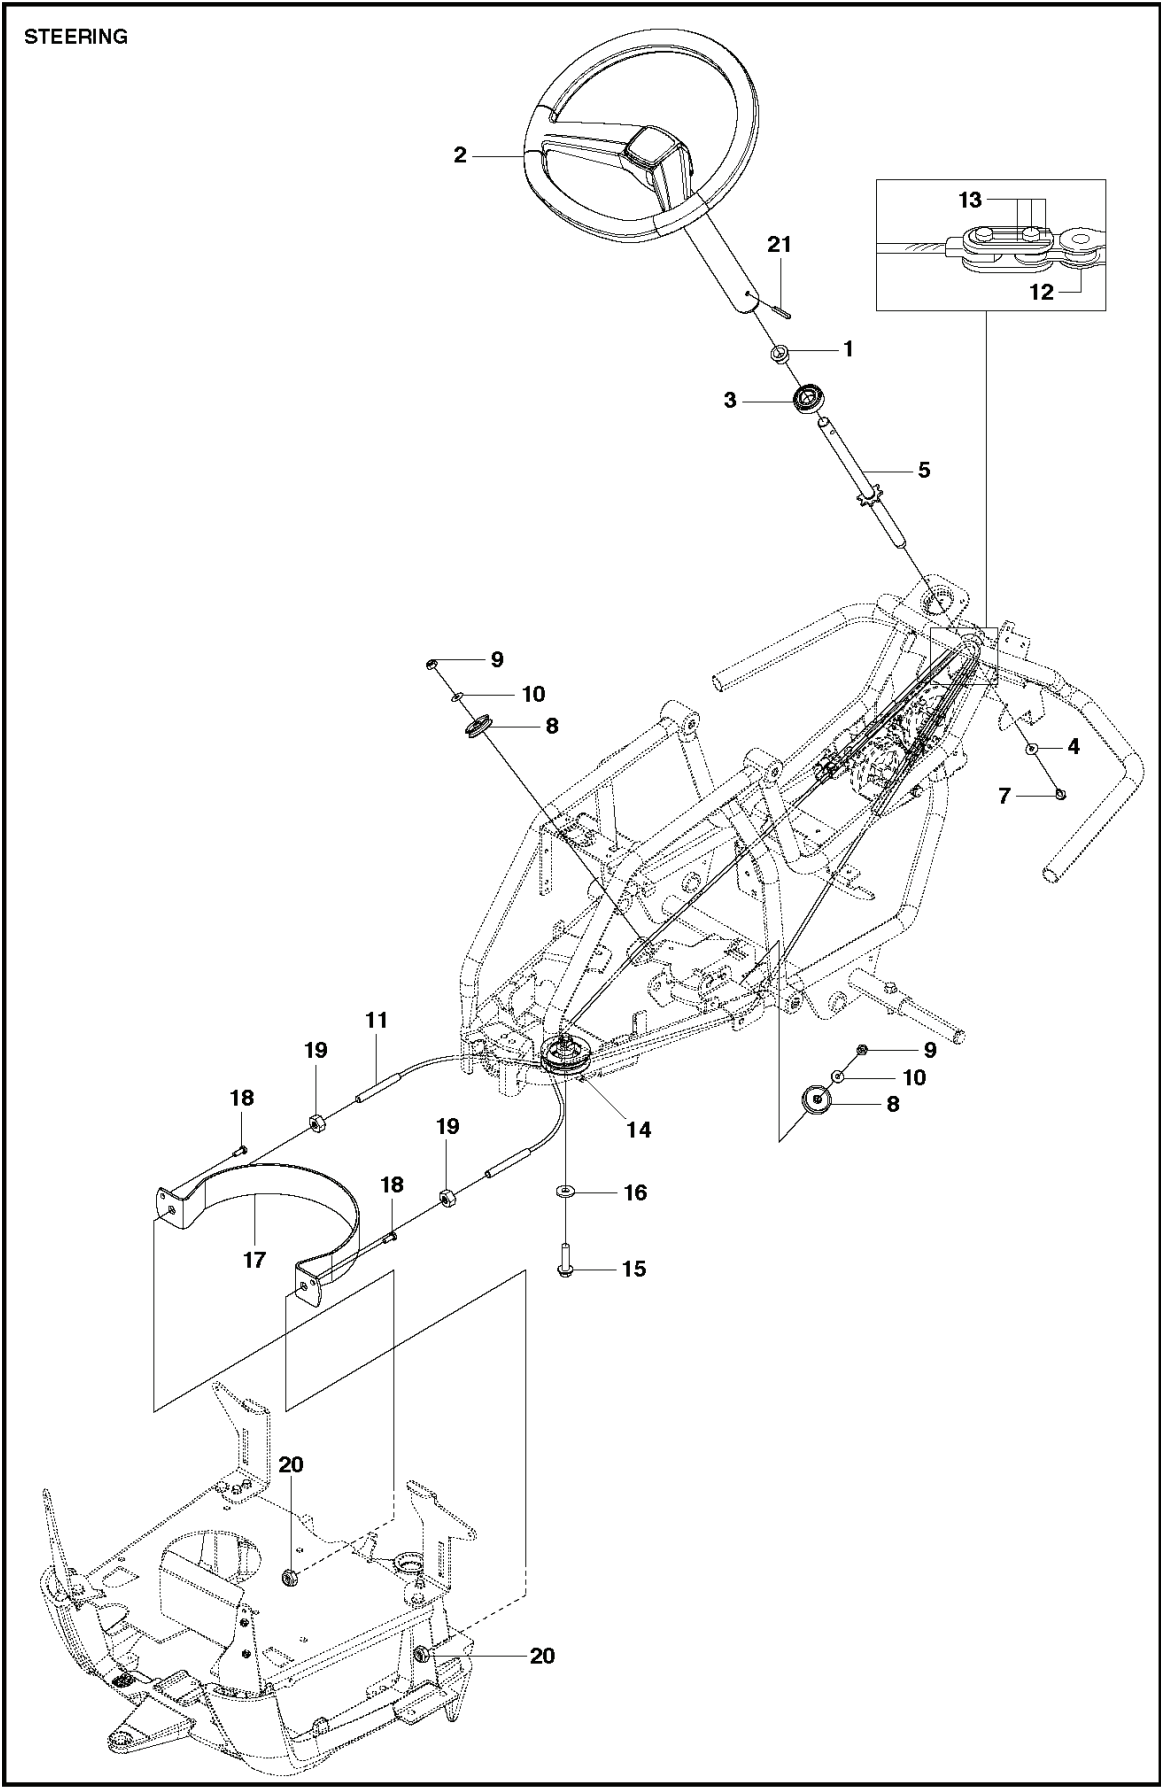

STEERING

REF.	ART. NR	ARTIKELBESKRIVNING	ANMÄRKNING	KIT
1	506887801	DISTANSBRICKA		1
2	581193702	STYRSYSTEM		1
3	738210404	KULLAGER		1
4	734115441	BRICKA		1
5	575632401	RATTSTÅNG		1
7	535475212	SKRUV EHHFM		1
8	581158201	REMSKIVA		2
9	732211801	LOCK NUT		2
10	734116401	BRICKA		2
11	577199901	KABLAGE KPL		2
12	506554601	KEDJA		1
13	506554701	LINKAGE		2
14	576492502	REMSKIVA		1
15	506675402	SKRUV EHHFM		1
16	734117441	BRICKA		1
17	525404301	STYRSKENA		1
18	725236861	SKRUV EHHFT		2
19	731232051	MUTTER (HEXAGON)		2
20	732212051	MUTTER		2
21	721434701	SPÄNNSTIFT		1