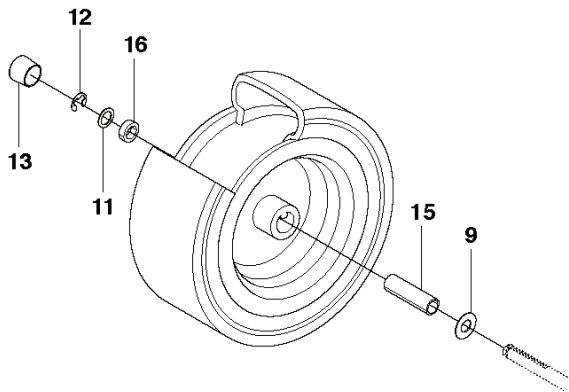

WHEELS & TIRES

REF.	ART. NR	ARTIKELBESKRIVNING	ANMÄRKNING	KIT
1	576885001	HJUL		2
2	573981601	FÄLG		1
3	576949301	DÄCK		1
4	523034701	VENTIL		1
5	576885101	HJUL		2
6	573981501	FÄLG		1
7	576949301	DÄCK		1
8	523034701	VENTIL		1
9	506504805	BRICKA		4
10	506596203	DISTANSHYLSA		1
11	506504803	BRICKA		2
12	506899001	SPÄRRYTTARE		4
13	577772901	NAVKAPSEL		2
14	577892501	NAVKAPSEL		2
15	506596213	DISTANSHYLSA		1
16	575292702	DISTANSHYLSA		1
17	580408901	DISTANSHYLSA		2
18	574671701	LAGER		2