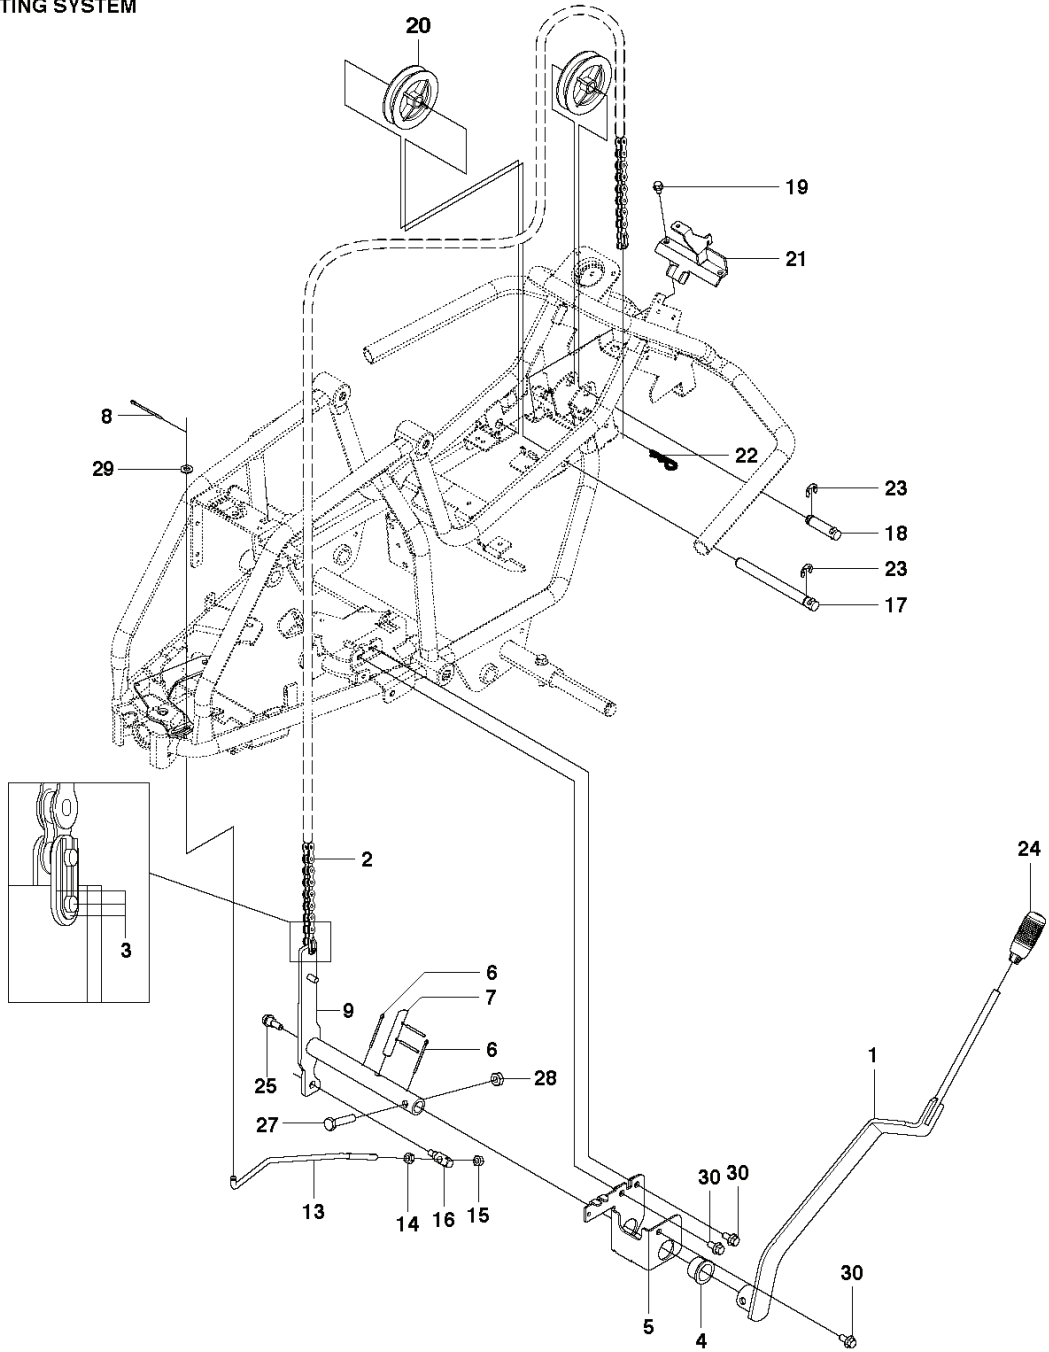

WHEELS & TIRES

---

REF.	ART. NR	ARTIKELBESKRIVNING	ANMÄRKNING	KIT
1	576885001	HJUL		2
2	573981601	FÄLG		1
3	576949301	DÄCK		1
4	523034701	VENTIL		1
5	576885101	HJUL		2
6	573981501	FÄLG		1
7	576949301	DÄCK		1
8	523034701	VENTIL		1
9	506504805	BRICKA		4
10	506596203	DISTANSHYLSA		1
11	506504803	BRICKA		2
12	506899001	SPÄRRYTTARE		4
13	577772901	NAVKAPSEL		2
14	577892501	NAVKAPSEL		2
15	506596213	DISTANSHYLSA		1
16	575292702	DISTANSHYLSA		1
17	580408901	DISTANSHYLSA		2
18	574671701	LAGER		2

CUTTING DECK

---

REF.	ART. NR	ARTIKELBESKRIVNING	ANMÄRKNING	KIT
1	586147002	KLIPPAGGREGAT	Complete, Not shown	1
1	732211801	LOCK NUT		16
6	506918702	BRICKA		1
12	725245371	SKRUV EHHM		7
21	734116441	BRICKA		5
22	506793202	REMSPÄNNARHJUL		2
23	574510001	DEKAL		2
24	573969501	REMSPÄNNARE		1
26	584298801	FJÄDER		1
27	506675402	SKRUV EHHFM		4
28	734117441	BRICKA		2
29	574460701	REMSKIVA		2
30	506533501	PLATTKIL		4
31	573966501	RÖR		2
32	573968602	LAGERHUS KPL		2
33	581061102	KLIPPAGGREGAT		1
39	581249701	ADAPTER		2
40	581083501	KNIV		2
41	506792303	KNIFE PLATE		2
54	725245171	SKRUV EHHM		8

LIFTING SYSTEM

REF.	ART. NR	ARTIKELBESKRIVNING	ANMÄRKNING	KIT
1	580389001	HÄVARM KPL.		1
2	506554611	KEDJA		1
3	506554701	LINKAGE		1
4	506556501	LAGER		1
5	525404701	FÄSTE		1
6	721618701	SPLIT PIN		1
7	525406601	PENNOR		1
8	721618301	SPLIT PIN		2
9	522560202	HÄVARM KPL.		1
13	522560101	STÅNG		1
14	731231801	MUTTER (HEXAGON)		1
15	732211801	LOCK NUT		1
16	525491301	LED		1
17	525404401	AXEL		1
18	525404501	AXEL		1
19	725236461	SKRUV EHHFT		2
20	506905601	BRYTHJUL		2
21	574315801	FÄSTE		1
22	721680251	SPRING COTTER		1
23	735311820	SPÄRRYTARE		2
24	506542002	HANDTAG		1
25	506597401	SKRUV EHHFM		1
27	725250051	SKRUV EHHM		1
28	732212051	MUTTER		1
29	734116401	BRICKA		1
30	506570103	SKRUV EHHFM		3