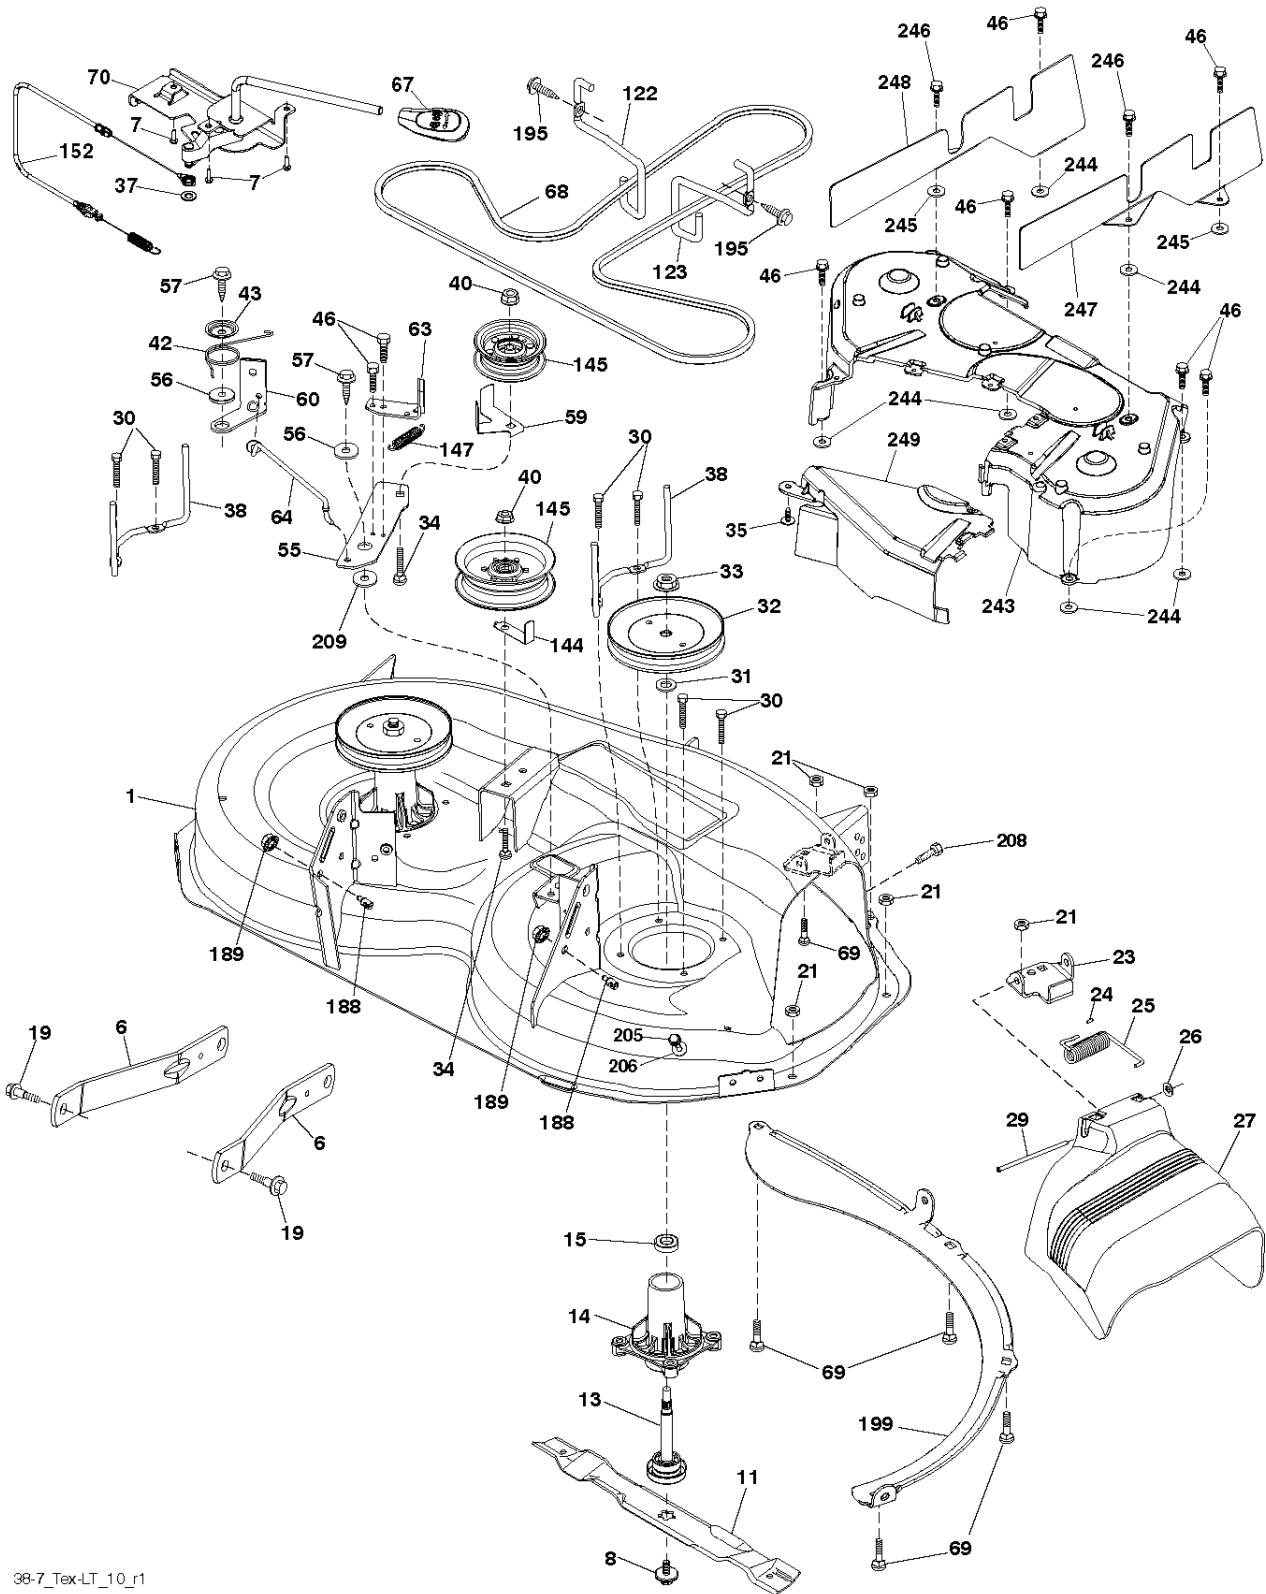

REF.	ART. NR	ARTIKELBESKRIVNING	ANMÄRKNING	KIT
1	532400389	DEKAL		1
2	532422012	DEKAL		1
3	532196841	DEKAL		1
4	532408596	DEKAL		1
5	532159736	DEKAL		1
6	532180432	DEKAL		1
7	532182166	DEKAL		1
9	532145005	DEKAL		1
10	532140837	DEKAL		1
11	532196357	DECALC."DANGER DEFLECTEUR"		1
12	532194302	DECALC.SCHEMA MONTAGE		1
13	532159737	DEKAL		1
14	532401146	DEKAL		1
15	532413001	DEKAL		1
--	532410805	DYNA		1
--	532411056	DYNA		1
--	532162598	DEKAL		1
--	532407808	OPERATOR'S MANUAL		1

T02S

REF.	ART. NR	ARTIKELBESKRIVNING	ANMÄRKNING	KIT
1	532163465	BATTERI		1
2	874760412	BULT		1
8	532193228	LÅDA		1
16	532176138	MIKROBRYTARE		1
21	532400252	SELE		1
22	532004152	GLÖDLAMPA		1
25	532412894	CABLE.STARTER.GGA.BL/R*SUBS/2*		1
26	532175158	SÄKRING		1
27	873510400	MUTTER		1
28	532198885	KABEL		1
29	532401545	BRYTARE		1
30	532193350	TÄNDMODUL		1
33	532411935	TANGENT		1
34	532110712	BRYTARE		1
40	532401098	KABEL		1
41	817720408	SCREW		1
42	532131563	KÅPA		1
43	532192507	SOLENOID		1
55	817060512	SCREW		1
71	532400449	KABEL		1
79	532175242	HÅLLARE		1
87	532197802	BRYTARE		1
90	532400725	KÅPA		1
92	532196615	KABLAGE KPL		1
93	532192540	SCREW		1
94	532191834	MODULE.REVERSE.ROS		1

SPARK ARRESTER KIT

engine-tex_22-kohl

REF.	ART. NR	ARTIKELBESKRIVNING	ANMÄRKNING	KIT
1				1
2	532188655	LJUDDÄMPARE		1
9	532194319	REMSTYRARE		1
12	532401985	REMSKIVA		1
15	532407545	BRÄNSLETANK		1
18	532197725	PLUGG		1
20	532183897	REGLAGE		1
21	532416358	SCREW		1
28	532137040	SLANG		1
29	532137180	SPARK ARRESTER KIT		1
37	532123487	SLANGKLÄMMA		1
41	810040700	BRICKA		1
43	532173937	BULT		1
45	873510400	MUTTER		1
69	532185909	PACKNING		1
72	532192334	SCREW		1
81	532148456	RÖR		1
82	532181654	PLUGG		1
83	532171877	BULT		1
90	817000616	SCREW		1
92	817120616	SCREW		1
94	532188654	TUBE EXHAUST		1
96	819091416	BRICKA		1
97	817670412	SCREW		1
102	817000512	SCREW		1
105	532410528	SKYDD		1
106	532410529	SKYDD		1
107	532137729	SCREW		1
108	532421794	ENGINE COVER		1
115	532423062	MUTTER		1