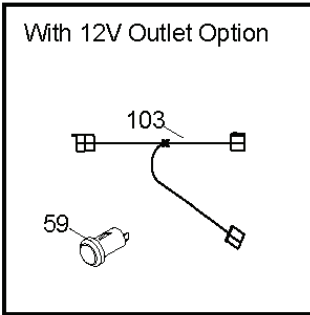

T02S

REF.	ART. NR	ARTIKELBESKRIVNING	ANMÄRKNING	KIT
1	532163465	BATTERI		1
2	874760412	BULT		1
8	532193228	LÅDA		1
16	532176138	MIKROBRYTARE		1
21	532400252	SELE		1
22	532004152	GLÖDLAMPA		1
25	532412894	CABLE.STARTER.GGA.BL/R*SUBS/2*		1
26	532175158	SÄKRING		1
27	873510400	MUTTER		1
28	532198885	KABEL		1
29	532401545	BRYTARE		1
30	532193350	TÄNDMODUL		1
33	532411935	TANGENT		1
34	532110712	BRYTARE		1
40	532401098	KABEL		1
41	817720408	SCREW		1
42	532131563	KÅPA		1
43	532192507	SOLENOID		1
55	817060512	SCREW		1
71	532400449	KABEL		1
79	532175242	HÅLLARE		1
87	532197802	BRYTARE		1
90	532400725	KÅPA		1
92	532196615	KABLAGE KPL		1
93	532192540	SCREW		1
94	532191834	MODULE.REVERSE.ROS		1