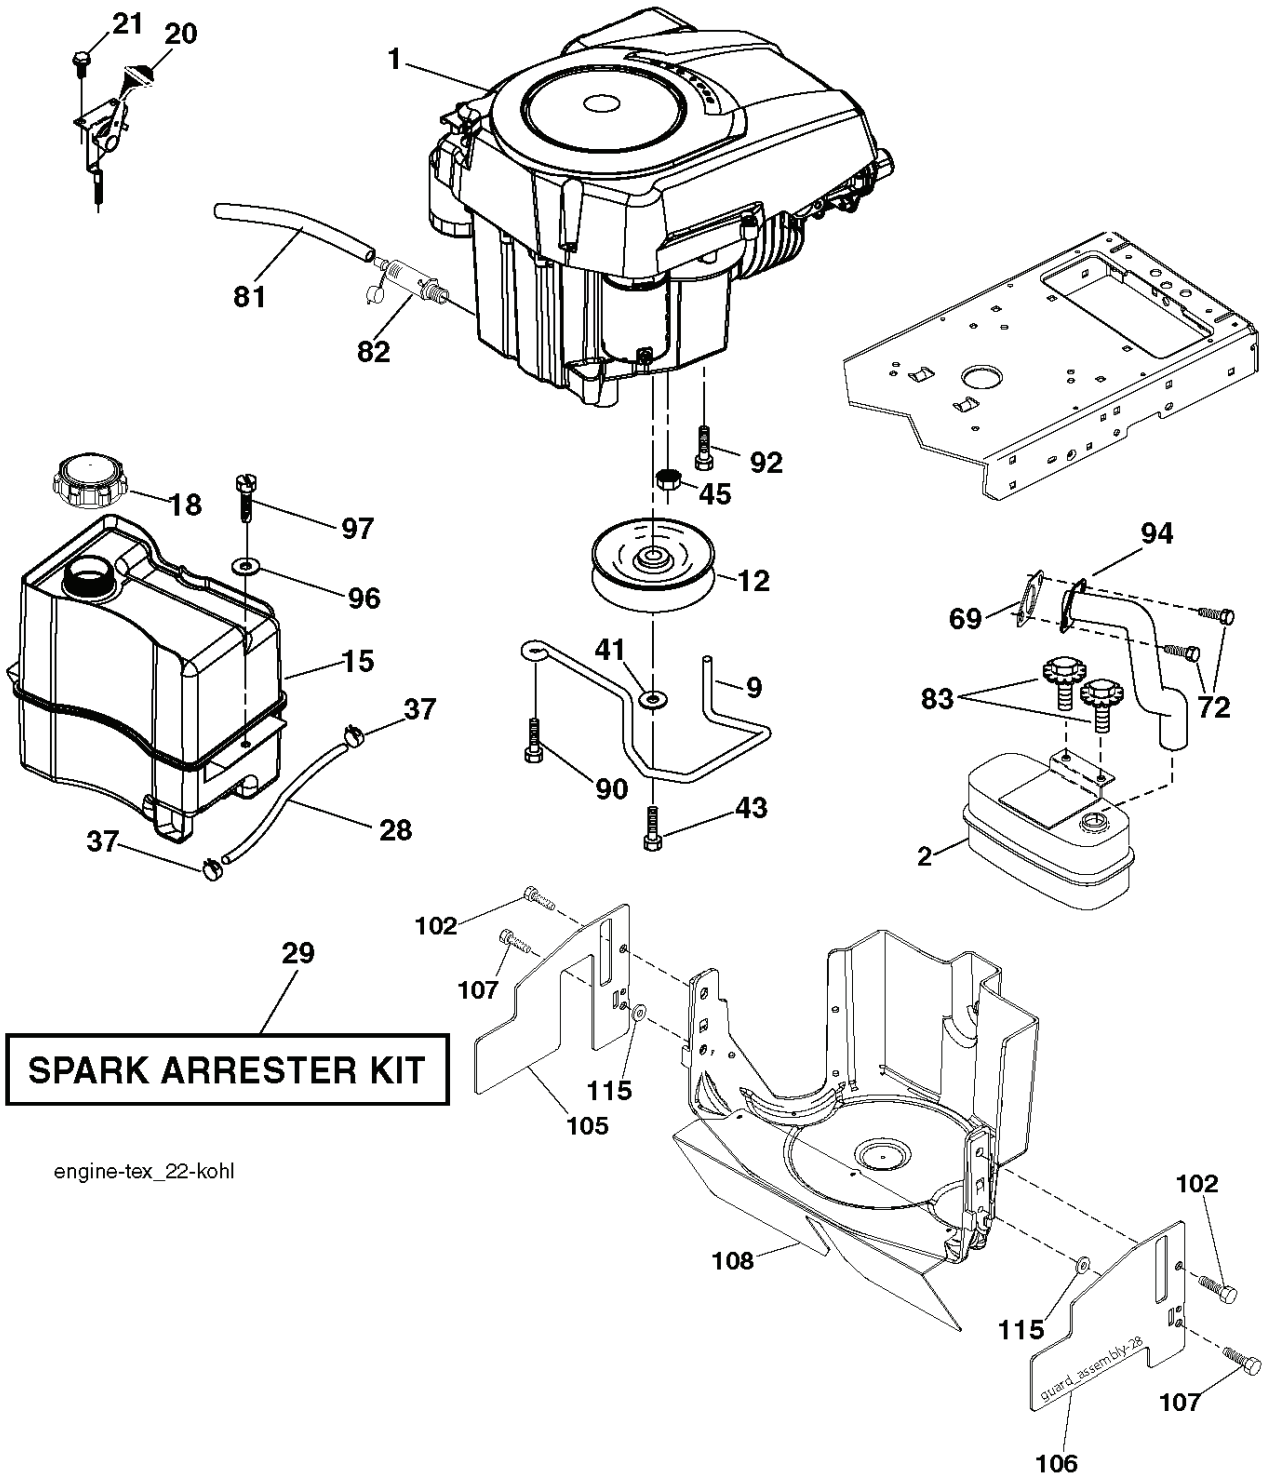

REF.	ART. NR	ARTIKELBESKRIVNING	ANMÄRKNING	KIT
1	532400389	DEKAL		1
2	532422012	DEKAL		1
3	532196841	DEKAL		1
4	532408596	DEKAL		1
5	532159736	DEKAL		1
6	532180432	DEKAL		1
7	532182166	DEKAL		1
9	532145005	DEKAL		1
10	532140837	DEKAL		1
11	532196357	DECALC."DANGER DEFLECTEUR"		1
12	532194302	DECALC.SCHEMA MONTAGE		1
13	532159737	DEKAL		1
14	532401146	DEKAL		1
15	532413001	DEKAL		1
--	532410805	DYNA		1
--	532411056	DYNA		1
--	532162598	DEKAL		1
--	532407808	OPERATOR'S MANUAL		1

T02S

REF.	ART. NR	ARTIKELBESKRIVNING	ANMÄRKNING	KIT
1	532163465	BATTERI		1
2	874760412	BULT		1
8	532193228	LÅDA		1
16	532176138	MIKROBRYTARE		1
21	532400252	SELE		1
22	532004152	GLÖDLAMPA		1
25	532412894	CABLE.STARTER.GGA.BL/R*SUBS/2*		1
26	532175158	SÄKRING		1
27	873510400	MUTTER		1
28	532198885	KABEL		1
29	532401545	BRYTARE		1
30	532193350	TÄNDMODUL		1
33	532411935	TANGENT		1
34	532110712	BRYTARE		1
40	532401098	KABEL		1
41	817720408	SCREW		1
42	532131563	KÅPA		1
43	532192507	SOLENOID		1
55	817060512	SCREW		1
71	532400449	KABEL		1
79	532175242	HÅLLARE		1
87	532197802	BRYTARE		1
90	532400725	KÅPA		1
92	532196615	KABLAGE KPL		1
93	532192540	SCREW		1
94	532191834	MODULE.REVERSE.ROS		1

SPARK ARRESTER KIT

engine-tex_22-kohl

REF.	ART. NR	ARTIKELBESKRIVNING	ANMÄRKNING	KIT
1				1
2	532188655	LJUDDÄMPARE		1
9	532194319	REMSTYRARE		1
12	532401985	REMSKIVA		1
15	532407545	BRÄNSLETANK		1
18	532197725	PLUGG		1
20	532183897	REGLAGE		1
21	532416358	SCREW		1
28	532137040	SLANG		1
29	532137180	SPARK ARRESTER KIT		1
37	532123487	SLANGKLÄMMA		1
41	810040700	BRICKA		1
43	532173937	BULT		1
45	873510400	MUTTER		1
69	532185909	PACKNING		1
72	532192334	SCREW		1
81	532148456	RÖR		1
82	532181654	PLUGG		1
83	532171877	BULT		1
90	817000616	SCREW		1
92	817120616	SCREW		1
94	532188654	TUBE EXHAUST		1
96	819091416	BRICKA		1
97	817670412	SCREW		1
102	817000512	SCREW		1
105	532410528	SKYDD		1
106	532410529	SKYDD		1
107	532137729	SCREW		1
108	532421794	ENGINE COVER		1
115	532423062	MUTTER		1