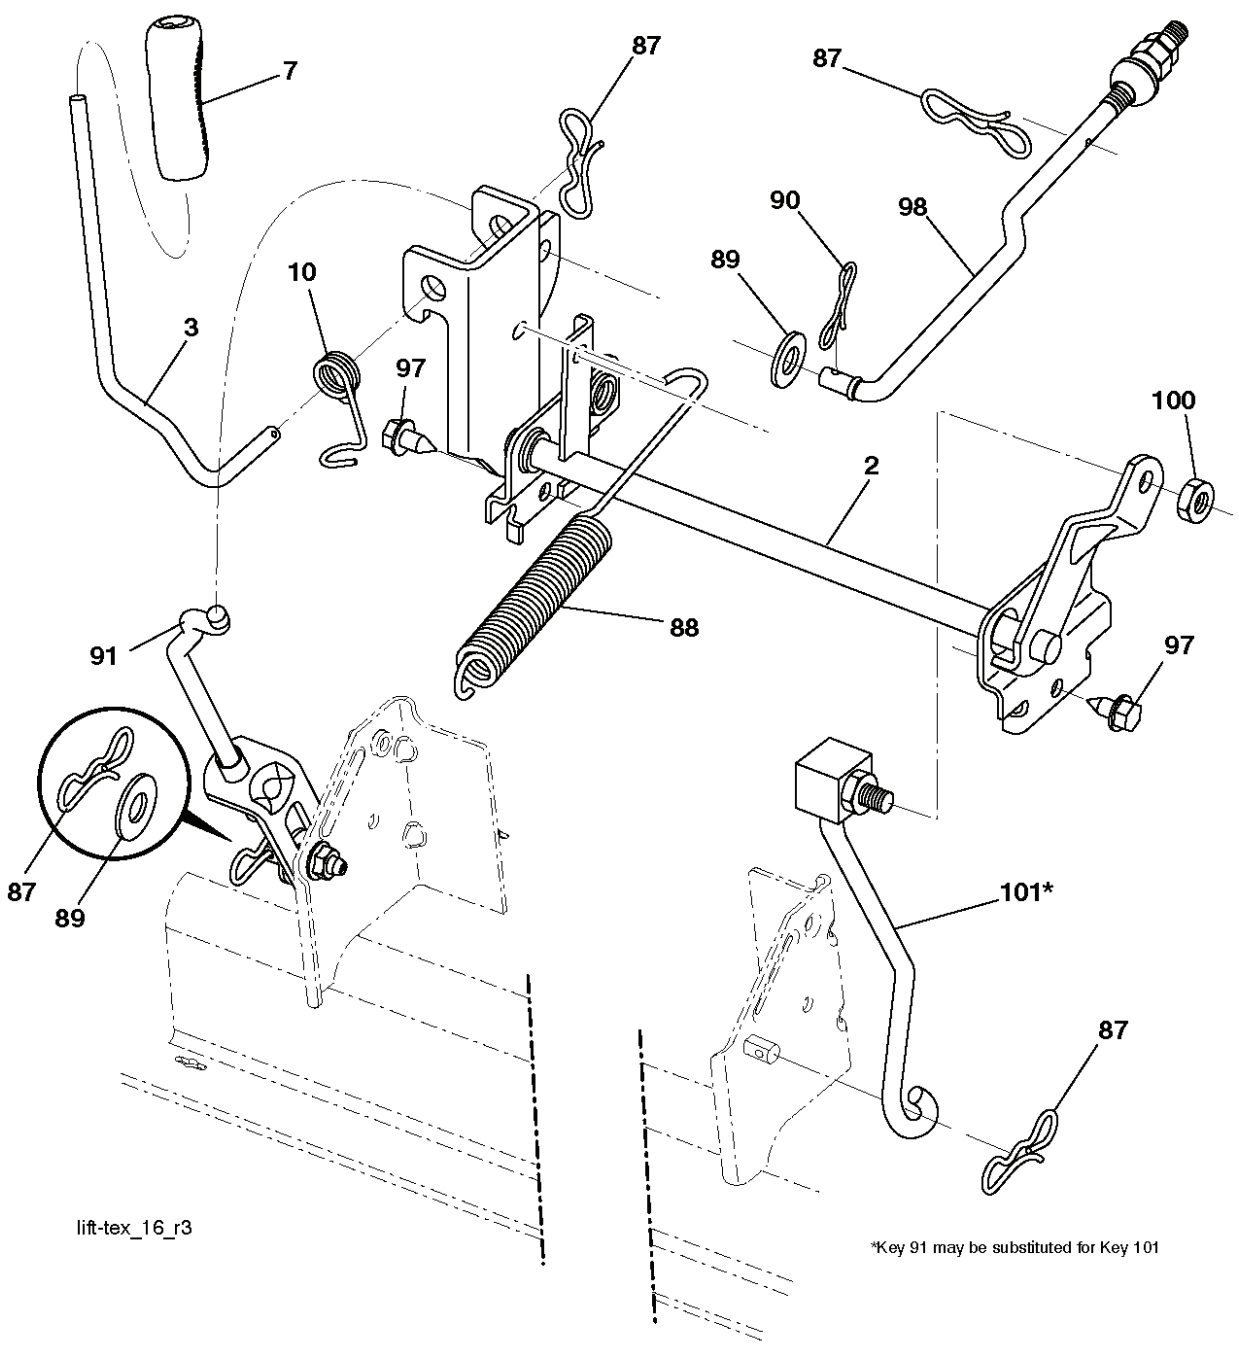

lift-tex_16_r3

*Key 91 may be substituted for Key 101

REF.	ART. NR	ARTIKELBESKRIVNING	ANMÄRKNING	KIT
2	532195223	AXEL		1
3	532195231	HÄVARM		1
7	532411555	GREPP		1
10	532196314	FJÄDER		1
87	532194209	FJÄDER		1
88	532410710	FJÄDER		1
89	819191912	BRICKA		1
90	532194208	TAPP		1
91	532195181	LÄNK		1
97	817000612	SCREW		1
98	532195270	LÄNK		1
100	873930600	MUTTER		1