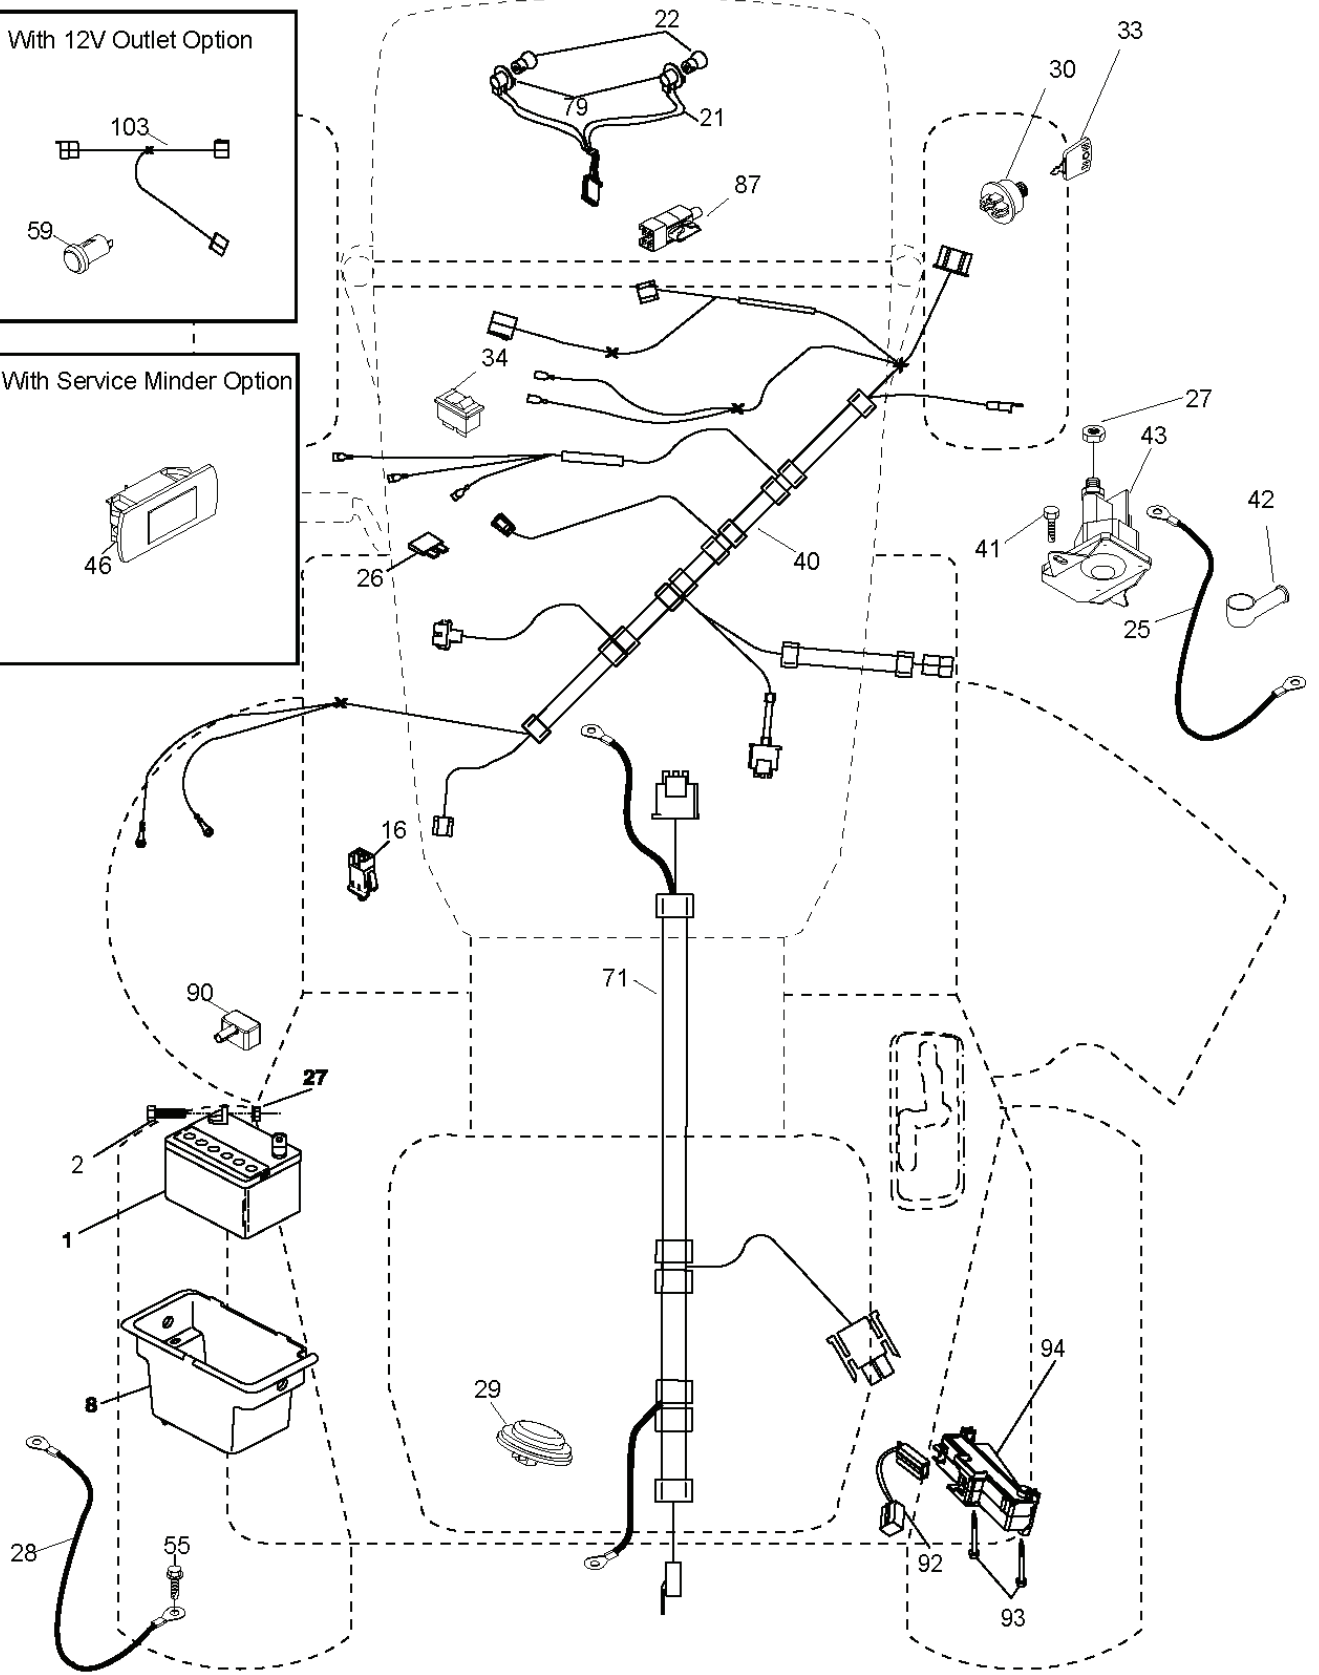

T02S

REF.	ART. NR	ARTIKELBESKRIVNING	ANMÄRKNING	KIT
1	532163465	BATTERI		1
2	874760412	BULT		1
8	532193228	LÅDA		1
16	532176138	MIKROBRYTARE		1
21	532400252	SELE		1
22	532004152	GLÖDLAMPA		1
25	532412894	CABLE.STARTER.GGA.BL/R*SUBS/2*		1
26	532175158	SÄKRING		1
27	873510400	MUTTER		1
28	532198885	KABEL		1
29	532401545	BRYTARE		1
30	532193350	TÄNDMODUL		1
33	532411935	TANGENT		1
34	532110712	BRYTARE		1
40	532401098	KABEL		1
41	817720408	SCREW		1
42	532131563	KÅPA		1
43	532192507	SOLENOID		1
55	817060512	SCREW		1
71	532400449	KABEL		1
79	532175242	HÅLLARE		1
87	532197802	BRYTARE		1
90	532400725	KÅPA		1
92	532196615	KABLAGE KPL		1
93	532192540	SCREW		1
94	532191834	MODULE.REVERSE.ROS		1