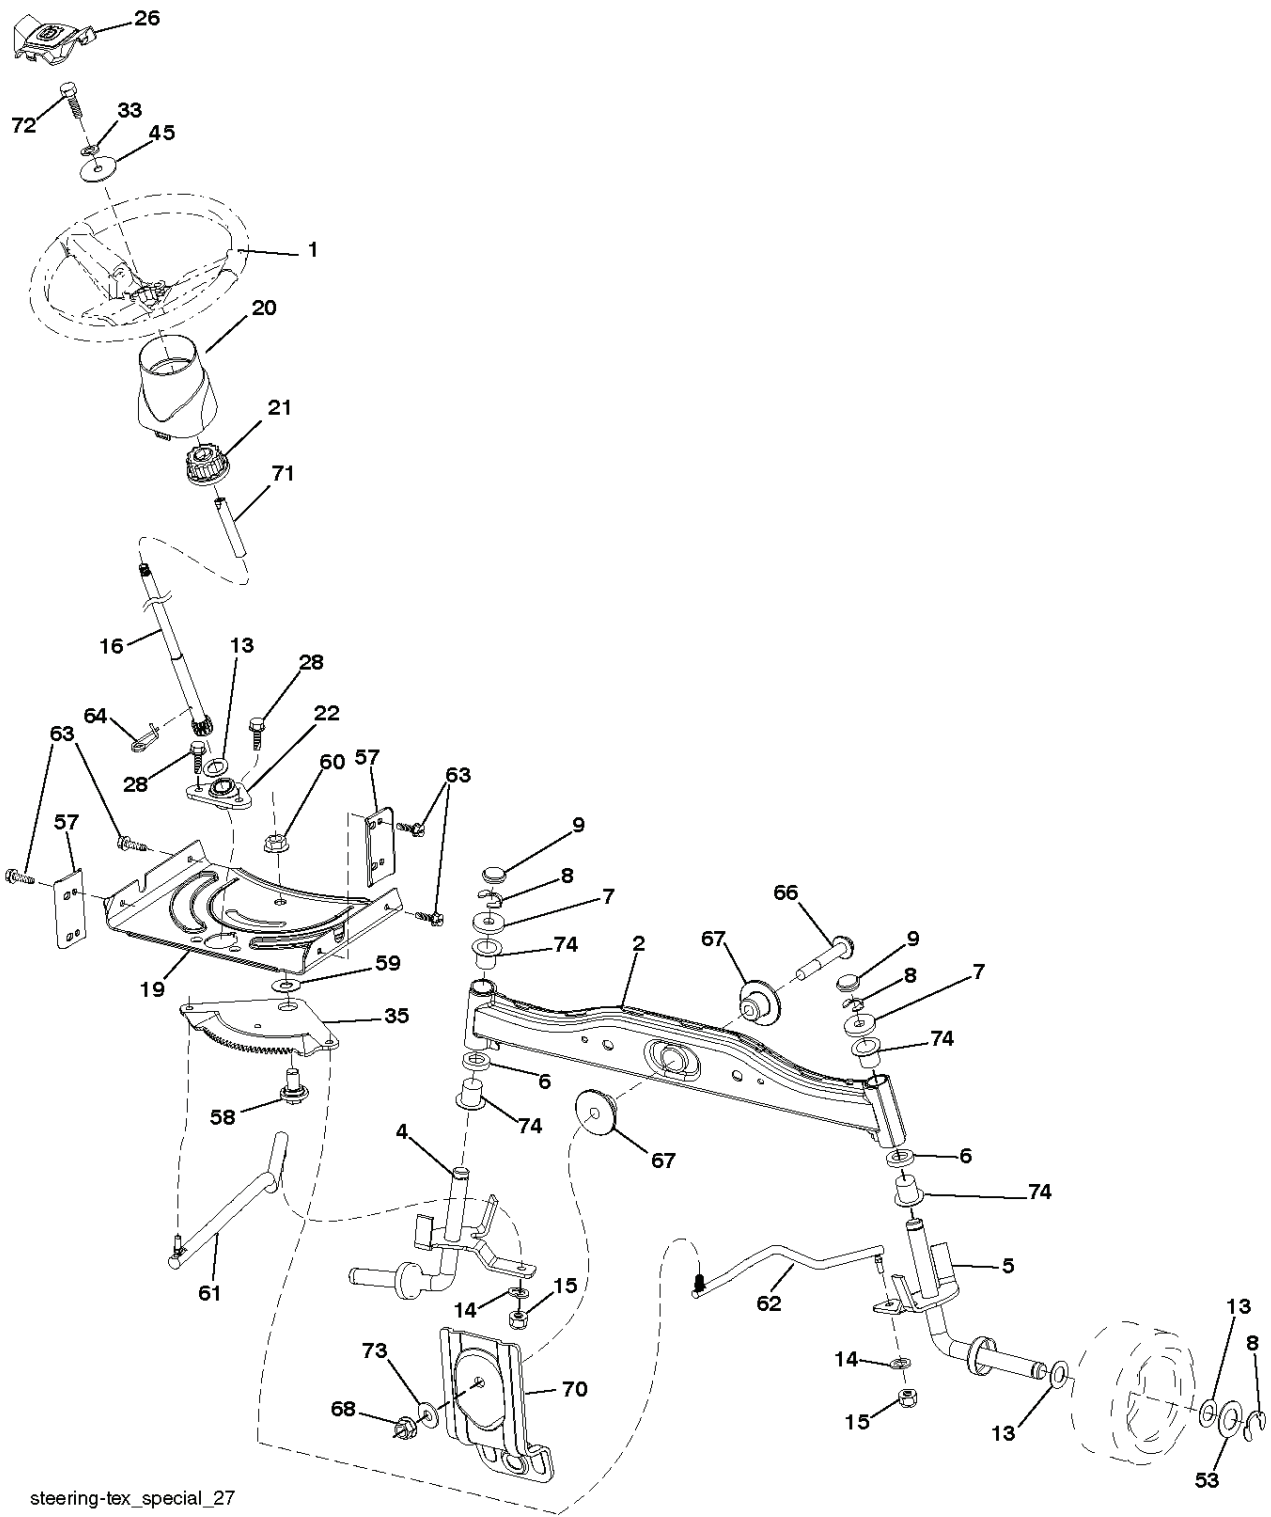

REF.	ART. NR	ARTIKELBESKRIVNING	ANMÄRKNING	KIT
1	532400389	DEKAL		1
2	532422012	DEKAL		1
3	532196841	DEKAL		1
4	532408596	DEKAL		1
5	532159736	DEKAL		1
6	532180432	DEKAL		1
7	532182166	DEKAL		1
9	532145005	DEKAL		1
10	532140837	DEKAL		1
11	532196357	DECALC."DANGER DEFLECTEUR"		1
12	532194302	DECALC.SCHEMA MONTAGE		1
13	532159737	DEKAL		1
14	532401146	DEKAL		1
15	532413001	DEKAL		1
--	532410805	DYNA		1
--	532411056	DYNA		1
--	532162598	DEKAL		1
--	532407808	OPERATOR'S MANUAL		1

IGNITION SWITCH

POSITION	CIRCUIT	"MAKE"
OFF	M+G+A1	
RUN/OVERRIDE	B+A1	
RUN	B+A1	L+A2
START	B + S + A1	

03107

CHASSIS HARNESS CONNECTOR (MATING SIDE)

DASH HARNESS CONNECTOR (MATING SIDE)

WIRING INSULATED CLIPS
 NOTE: IF WIRING INSULATED CLIPS WERE REMOVED FOR SERVICING OF UNIT, THEY SHOULD BE RE-INSTALLED TO PROPERLY SECURE YOUR WIRING.

NON-REMOVABLE CONNECTIONS

REMOVABLE CONNECTIONS

seat-hex_7A-vgt

REF.	ART. NR	ARTIKELBESKRIVNING	ANMÄRKNING	KIT
1	532197518	SÅTE		1
2	532180166	FÄSTE		1
3	532140675	SPÄNNBAND		1
6	873800600	MUTTER		1
7	532124181	FJÄDER		1
8	532171877	BULT		1
10	532196977	PLATTA		1
21	532171852	BULT		1
37	873800500	LOCK NUT		1
40	532197661	HANDTAG		1
41	532198200	FJÄDER		1
43	874760612	BULT		1
44	819133812	BRICKA		1