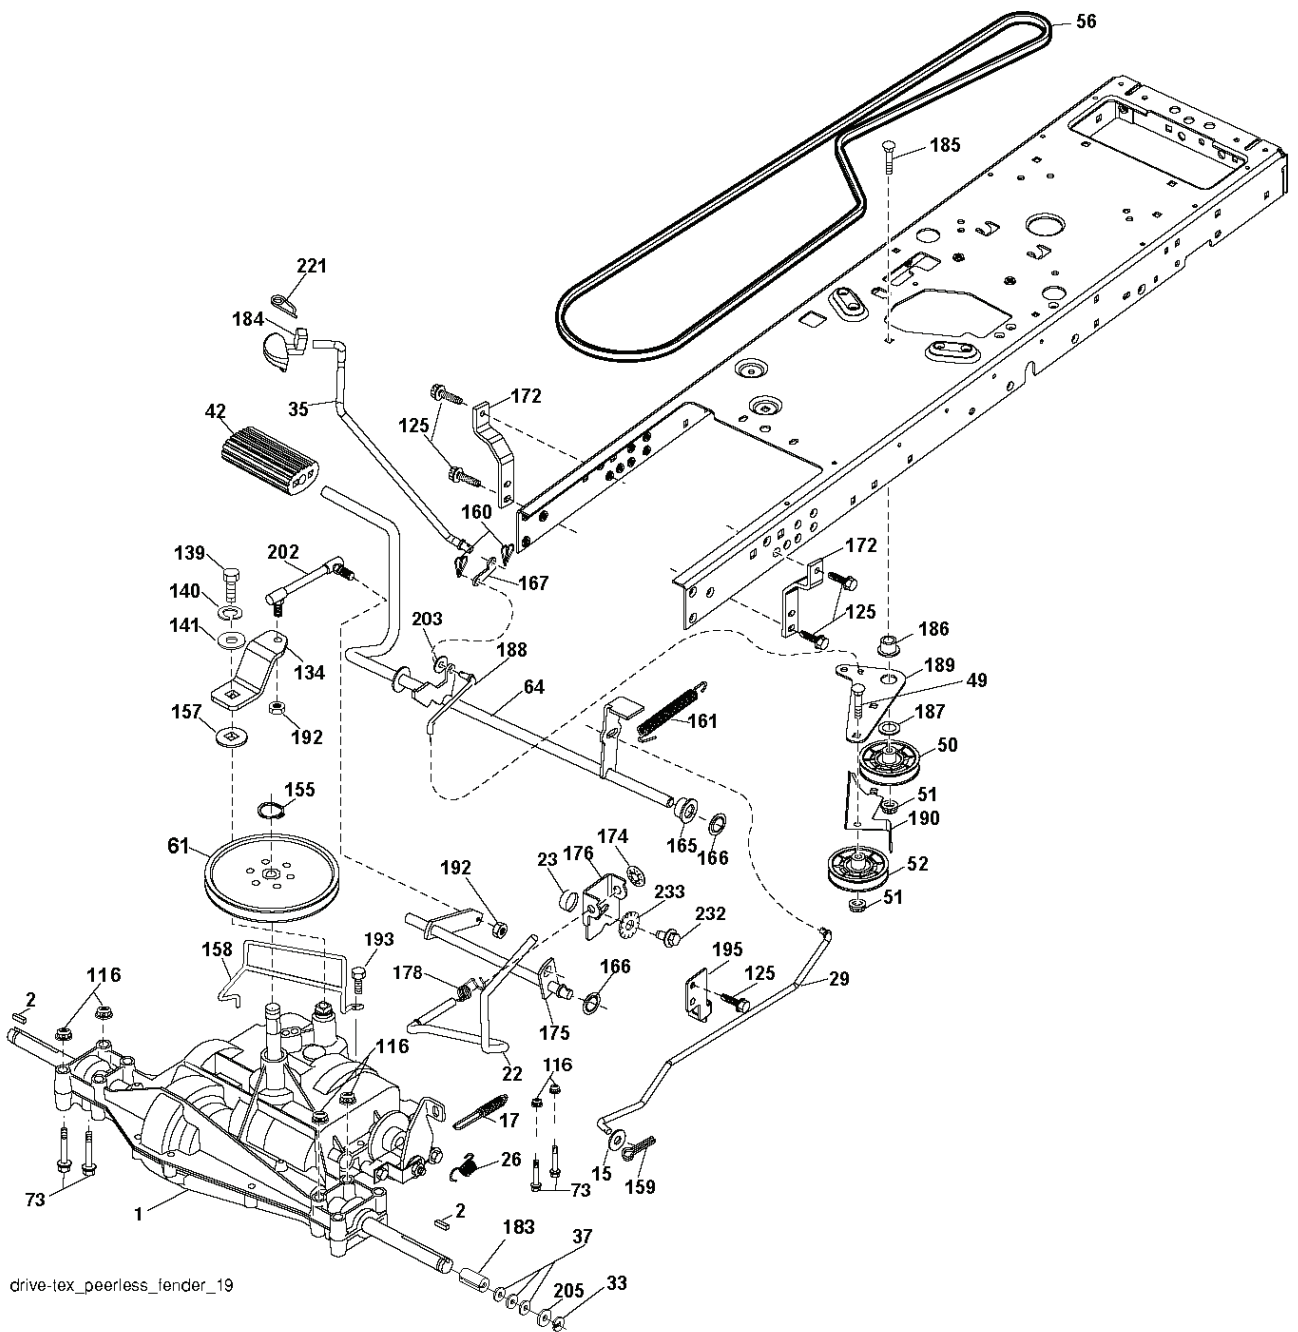

RESERVDELSKATALOG
: HUSQVARNA

Reservdelslista

RESERVDELSLISTA

chassis-tex_TEX LT HUSQ_18_r1

REF.	ART. NR	ARTIKELBESKRIVNING	ANMÄRKNING	KIT
3	532405012	LOGOTYP		1
5	532407592	PANEL		1
14	532411073	HUV		1
15	532411079	LINS		1
18	532406667	FRAMKÅPA		1
25	532411078	LINS		1
34	532196125	PLATTA		1
36	817060512	SCREW		1
37	532416307	STÄNKSKÄRM		1
52	873680500	MUTTER		1
58	532412280	PLATTA		1
68	817490508	SCREW		1
130	532416358	SCREW		1
137	532407590	DAMPING PIECE		1
150	532407537	LUFTLEDARE		1
151	532407807	FÄSTE		1
152	532199535	SKÄRM		1
159	817000612	SCREW		1
162	532142432	SCREW		1
175	532199472	PLATTA		1
176	532400776	SCREW		1
177	532195228	BUSHING		1
180	532415063	RAM		1
182	532407176	PANEL		1
183	874780520	BULT		1
189	817000512	SCREW		1
191	532416500	INSATS		1
194	873900500	MUTTER		1
195	532411115	PLUGG		1
199	532413485	PLATTA		1
202	532411074	LUFTLEDARE		1
203	532411075	LUFTLEDARE		1
204	532411116	LUFTLEDARE		1
205	532411076	STÄNKSKÄRM		1
206	532411077	STÄNKSKÄRM		1
213	874760512	BULT		1
214	532199145	KLÄMMA		1
217	532409167	STÅNG		1
218	532196395	PLATTA		1
228	532195161	STUD		1
234	532404742	DAMPING PIECE		1
235	532406129	DISTANSBRICKA		1
236	873930500	MUTTER		1
238	532411119	FRAMKÅPA		1
239	532404883	KLÄMMA		1
282	532414110	KLÄMMA		1
283	532416316	KONSOL		1
284	532416314	KONSOL		1
285	532416315	KONSOL		1
286	532416317	KONSOL		1
287	817600406	SCREW		1
297	532406665	INSATS		1
303	532420959	SKÄRM		1
304	532421509	SKÄRM		1
305	872110606	BULT		1
306	873900600	MUTTER		1
312	532420960	SKÄRM		1

REF.	ART. NR	ARTIKELBESKRIVNING	ANMÄRKNING	KIT
1	532400389	DEKAL		1
2	532422012	DEKAL		1
3	532196841	DEKAL		1
4	532408596	DEKAL		1
5	532159736	DEKAL		1
6	532180432	DEKAL		1
7	532182166	DEKAL		1
9	532145005	DEKAL		1
10	532140837	DEKAL		1
11	532196357	DECALC."DANGER DEFLECTEUR"		1
12	532194302	DECALC.SCHEMA MONTAGE		1
13	532159737	DEKAL		1
14	532401146	DEKAL		1
15	532413001	DEKAL		1
--	532410805	DYNA		1
--	532411056	DYNA		1
--	532162598	DEKAL		1
--	532407808	OPERATOR'S MANUAL		1