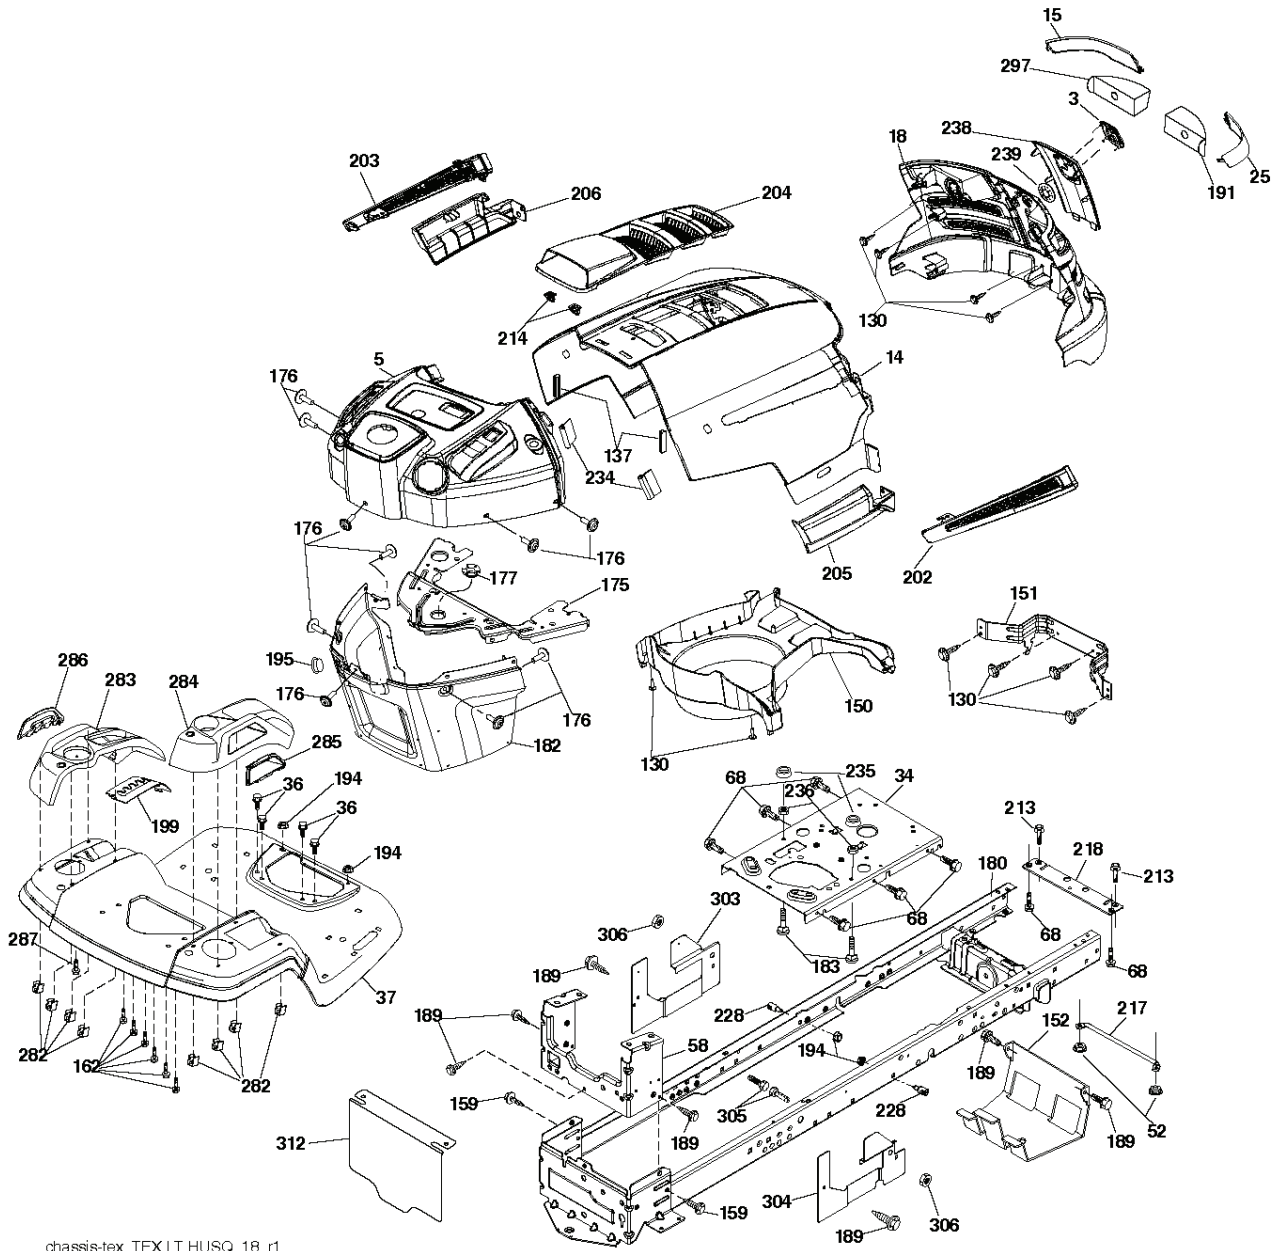

RESERVDELSKATALOG
: HUSQVARNA

Reservdelslista

RESERVDELSLISTA

chassis-tex_TEX LT HUSQ_18_r1

REF.	ART. NR	ARTIKELBESKRIVNING	ANMÄRKNING	KIT
3	532405012	LOGOTYP		1
5	532407592	PANEL		1
14	532411073	HUV		1
15	532411079	LINS		1
18	532406667	FRAMKÅPA		1
25	532411078	LINS		1
34	532196125	PLATTA		1
36	817060512	SCREW		1
37	532416307	STÄNKSKÄRM		1
52	873680500	MUTTER		1
58	532412280	PLATTA		1
68	817490508	SCREW		1
130	532416358	SCREW		1
137	532407590	DAMPING PIECE		1
150	532407537	LUFTLEDARE		1
151	532407807	FÄSTE		1
152	532199535	SKÄRM		1
159	817000612	SCREW		1
162	532142432	SCREW		1
175	532199472	PLATTA		1
176	532400776	SCREW		1
177	532195228	BUSHING		1
180	532415063	RAM		1
182	532407176	PANEL		1
183	874780520	BULT		1
189	817000512	SCREW		1
191	532416500	INSATS		1
194	873900500	MUTTER		1
195	532411115	PLUGG		1
199	532413485	PLATTA		1
202	532411074	LUFTLEDARE		1
203	532411075	LUFTLEDARE		1
204	532411116	LUFTLEDARE		1
205	532411076	STÄNKSKÄRM		1
206	532411077	STÄNKSKÄRM		1
213	874760512	BULT		1
214	532199145	KLÄMMA		1
217	532409167	STÅNG		1
218	532196395	PLATTA		1
228	532195161	STUD		1
234	532404742	DAMPING PIECE		1
235	532406129	DISTANSBRICKA		1
236	873930500	MUTTER		1
238	532411119	FRAMKÅPA		1
239	532404883	KLÄMMA		1
282	532414110	KLÄMMA		1
283	532416316	KONSOL		1
284	532416314	KONSOL		1
285	532416315	KONSOL		1
286	532416317	KONSOL		1
287	817600406	SCREW		1
297	532406665	INSATS		1
303	532420959	SKÄRM		1
304	532421509	SKÄRM		1
305	872110606	BULT		1
306	873900600	MUTTER		1
312	532420960	SKÄRM		1

REF.	ART. NR	ARTIKELBESKRIVNING	ANMÄRKNING	KIT
1	532400389	DEKAL		1
2	532422012	DEKAL		1
3	532196841	DEKAL		1
4	532408596	DEKAL		1
5	532159736	DEKAL		1
6	532180432	DEKAL		1
7	532182166	DEKAL		1
9	532145005	DEKAL		1
10	532140837	DEKAL		1
11	532196357	DECALC."DANGER DEFLECTEUR"		1
12	532194302	DECALC.SCHEMA MONTAGE		1
13	532159737	DEKAL		1
14	532401146	DEKAL		1
15	532413001	DEKAL		1
--	532410805	DYNA		1
--	532411056	DYNA		1
--	532162598	DEKAL		1
--	532407808	OPERATOR'S MANUAL		1