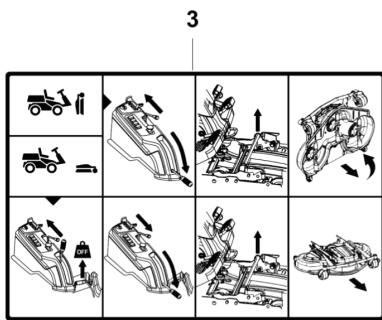

DECALS

REF.	ART. NR	ARTIKELBESKRIVNING	ANMÄRKNING	KIT
1	594737501	DEKAL		1
2	582570001	DEKAL		1
3	594950201	DEKAL		1
4	594950301	DEKAL		1
5	544211401	DEKAL		2
6	594989503	DEKAL		2
7	505516601	DEKAL		1
8	579091501	DEKAL		1
9	577469001	DEKAL		2
10	594953901	DEKAL		1
11	546284004	DEKAL		1