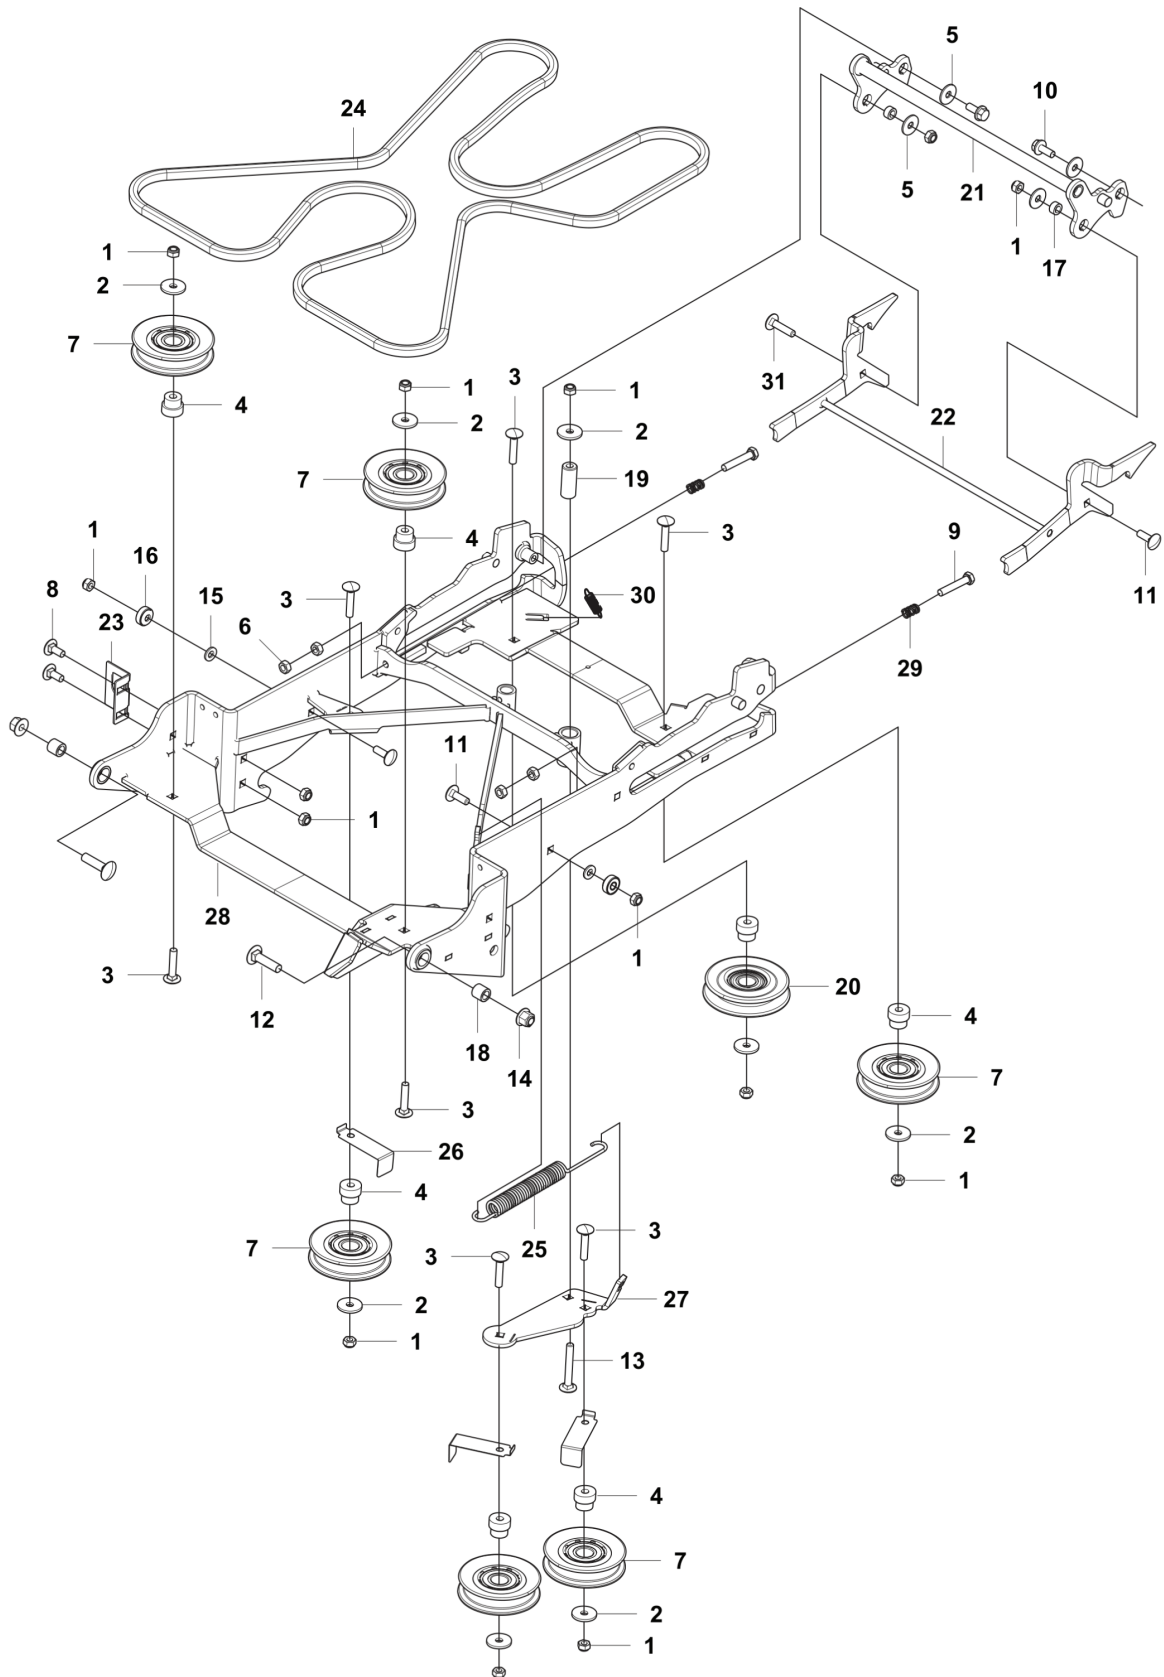

# EQUIPMENT FRAME

REF.	ART. NR	ARTIKELBESKRIVNING	ANMÄRKNING	KIT
1	732211801	LOCK NUT	M8	14
2	544221601	BRICKA		8
3	727645951	SCREW	M 8 X 40	7
4	506826802	BUSHING		7
5	734116441	BRICKA		4
6	731231801	MUTTER (HEXAGON)	M8	5
7	590172301	PULLEY ASSY		6
8	727645151	SKRUV RSQM	M 8 X 20	2
9	725246351	SKRUV EHHM	M 8 X 60	2
10	506570104	SKRUV EHHFM	M 8 X 20	2
11	535423801	SKRUV RSQM	M 8 X 25	3
12	727649951	SCREW	M 10 X 40	2
13	535423803	SKRUV RSQM	M 8 X 60	1
14	576645705	NUT FLANGE	M10	2
15	734116401	BRICKA		2
16	738219804	KULLAGER		2
17	596399201	HYLSA		2
18	590048101	HYLSA		2
19	592727901	HYLSA		1
20	597922601	PULLEY ASSY		1
21	596478101	LÄNK KPL		1
22	596476601	KROK		1
23	589996701	FÄSTE		1
24	594963801	REM	Attachment belt	1
25	592727501	FJÄDER		1
26	590316101	REMSTYRARE		3
27	589975401	ARM		1
28	599391401	REDSKAPSRAM KPL	Inc POS 1,2, 3, 4, 20	1
29	596399601	FJÄDER		2
30	596399701	FJÄDER		1
31	535423804	SKRUV RSQM	M 8 X 35	1