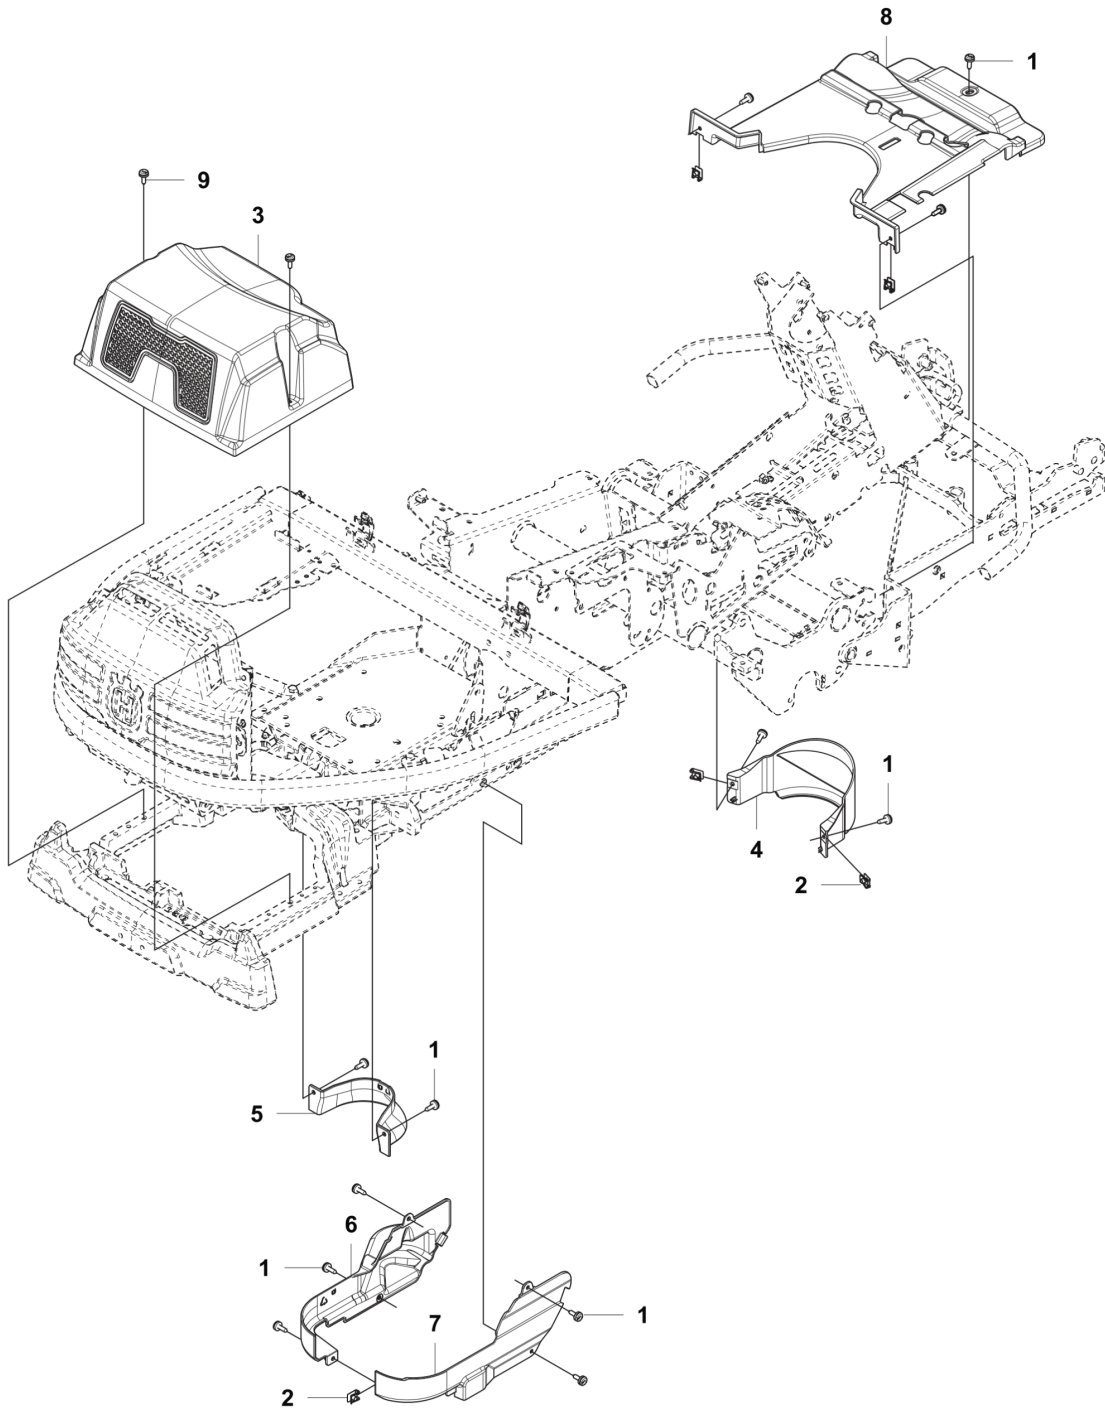

COVERS - 4

REF.	ART. NR	ARTIKELBESKRIVNING	ANMÄRKNING	KIT
1	574856202	SCREW	M 6 X 21	10
2	535429101	SPRING NUT	M 6 SPRING	5
3	597225701	KÅPA		1
4	593730501	KÅPA		1
5	593224201	KÅPA		1
6	593213301	KÅPA		1
7	593210301	KÅPA		1
8	593224101	KÅPA		1
9	574856201	SCREW	M 6 X 21	2