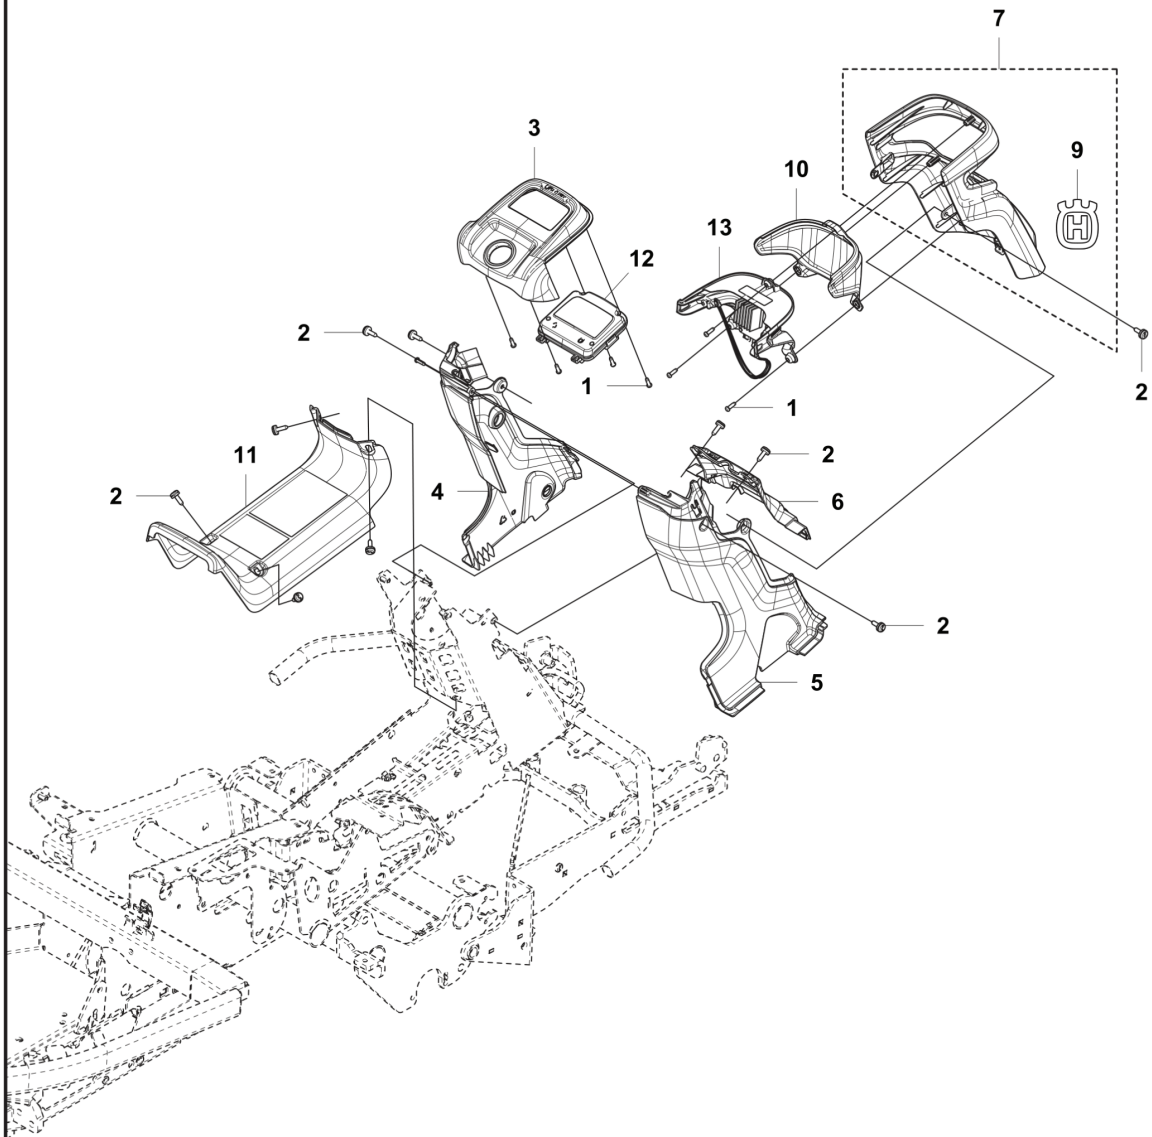

COVERS - 3

REF.	ART. NR	ARTIKELBESKRIVNING	ANMÄRKNING	KIT
1	502435301	SKRUV ITXPANT		1
2	574856202	SCREW	M 6 X 21	10
3	589495801	KÅPA		1
4	589497601	KÅPA		1
5	589497701	KÅPA		1
6	589495901	KÅPA		1
7	594031801	COVER ASSY	Incl POS 9	1
9	576973401	DEKAL		1
10	589495701	KÅPA		1
11	589497201	KÅPA		1
12	593739202	DISPLAY		1
13	593728501	HEADLIGHT	LED LIGHT	1