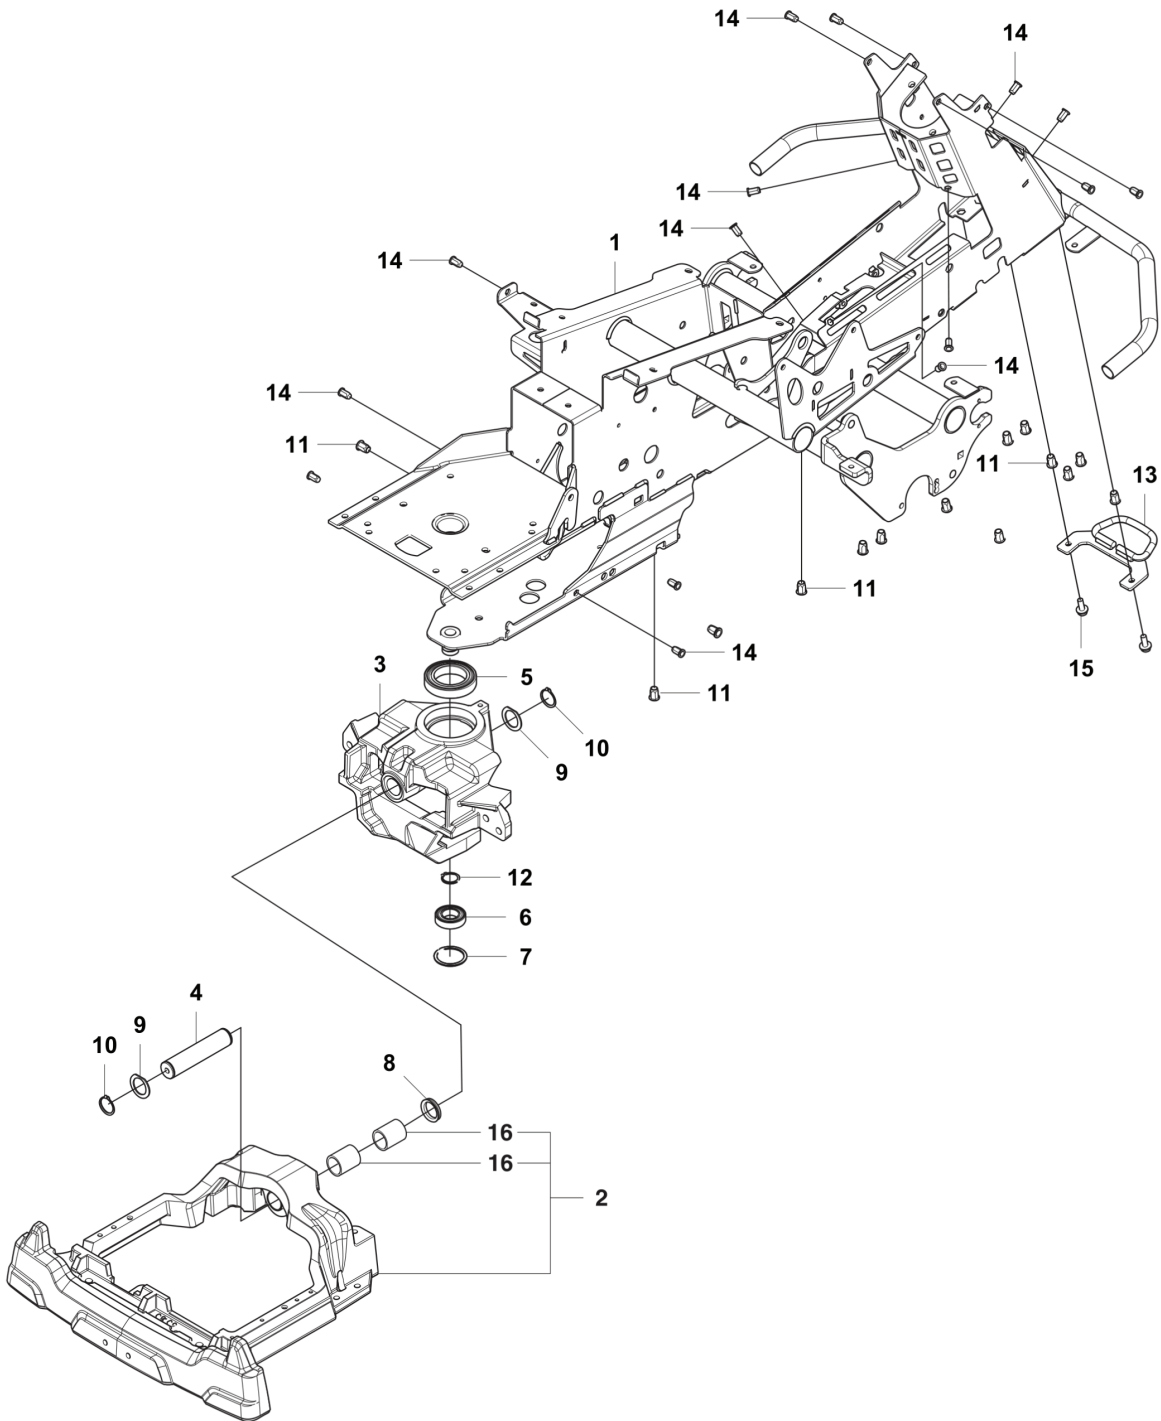

CHASSIS

REF.	ART. NR	ARTIKELBESKRIVNING	ANMÄRKNING	KIT
1	597337801	FRAME ASSY		1
2	501750801	FRAME ASSY		1
3	501679401	SPINDEL		1
4	535463002	PENDELAXEL		1
5	738211004	KULLAGER		1
6	738210504	KULLAGER		1
7	735314010	SPÄRRING		1
8	740681521	V-RING		1
9	582104601	BRICKA		2
10	735312800	SPÄRRING		2
11	506916201	MUTTER	M 8 X 16.5	14
12	735312600	SPÄRRING		1
13	592882001	ANKARE		1
14	506916204	MUTTER	M 6 X 16.5	15
15	506570104	SKRUV EHHFM	M 8 X 20	2
16	506986104	BUSHING	Included in POS 2	2