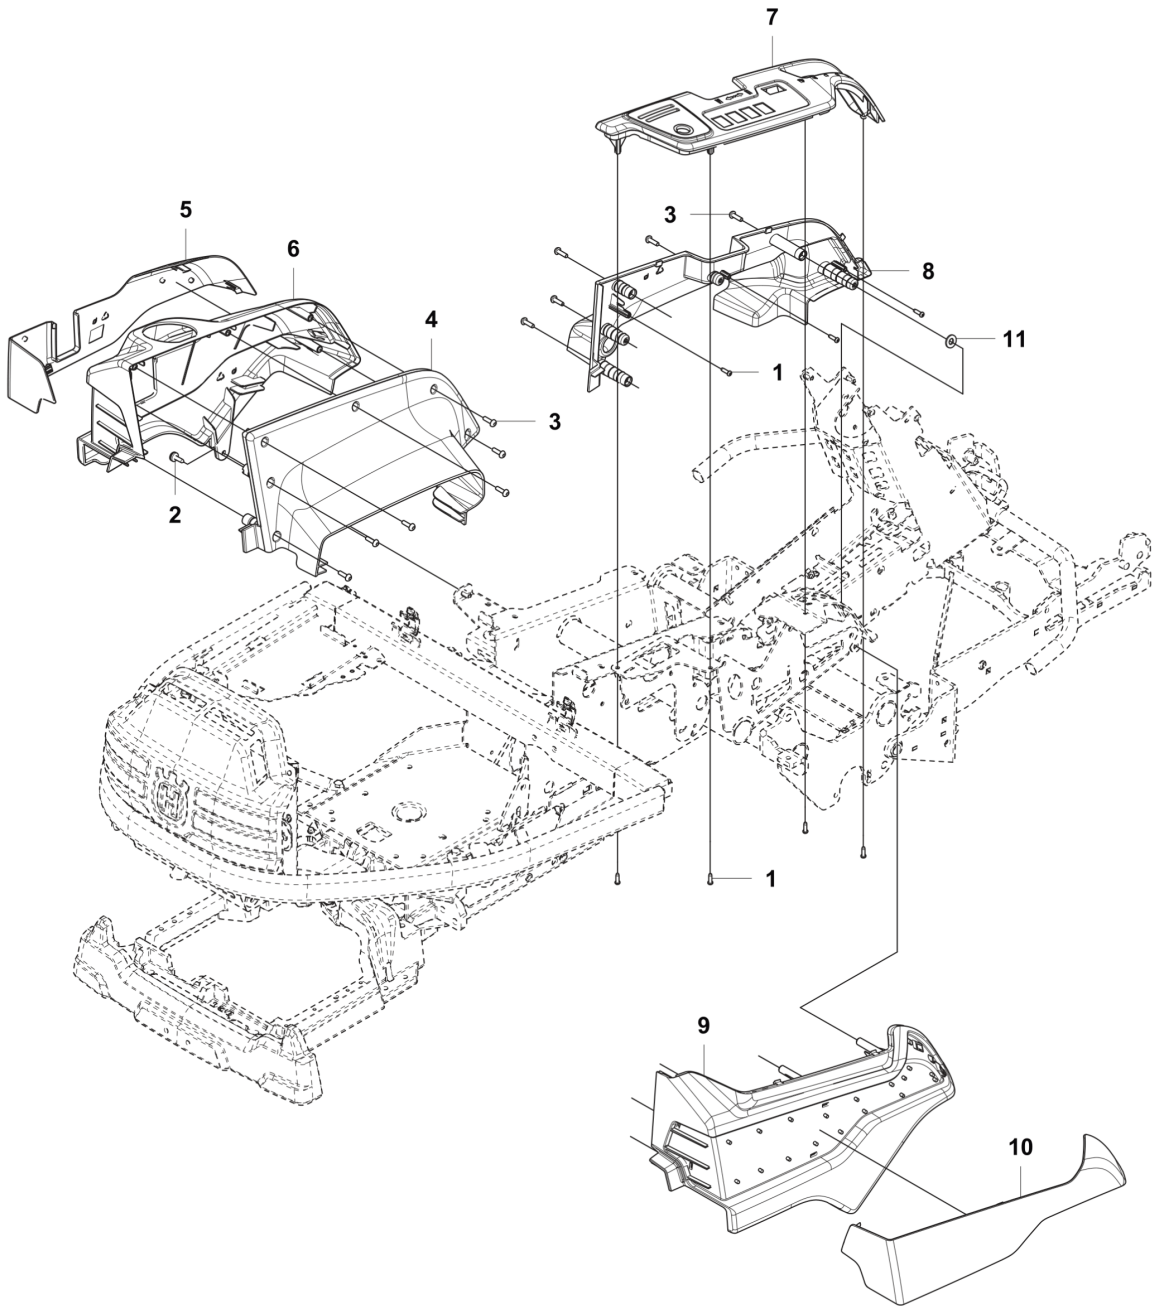

COVERS - 2

REF.	ART. NR	ARTIKELBESKRIVNING	ANMÄRKNING	KIT
1	502435301	SKRUV ITPANT		1
2	574856202	SCREW	M 6 X 21	1
3	505557704	SKRUV ITPANTT	M 6 X 20	12
4	589498101	KÅPA		1
5	589498301	KÅPA		1
6	589498401	KÅPA		1
7	589498601	KÅPA		1
8	589498701	KÅPA		1
9	589498801	KÅPA		1
10	590216401	KÅPA		1
11	505198401	BRICKA		1