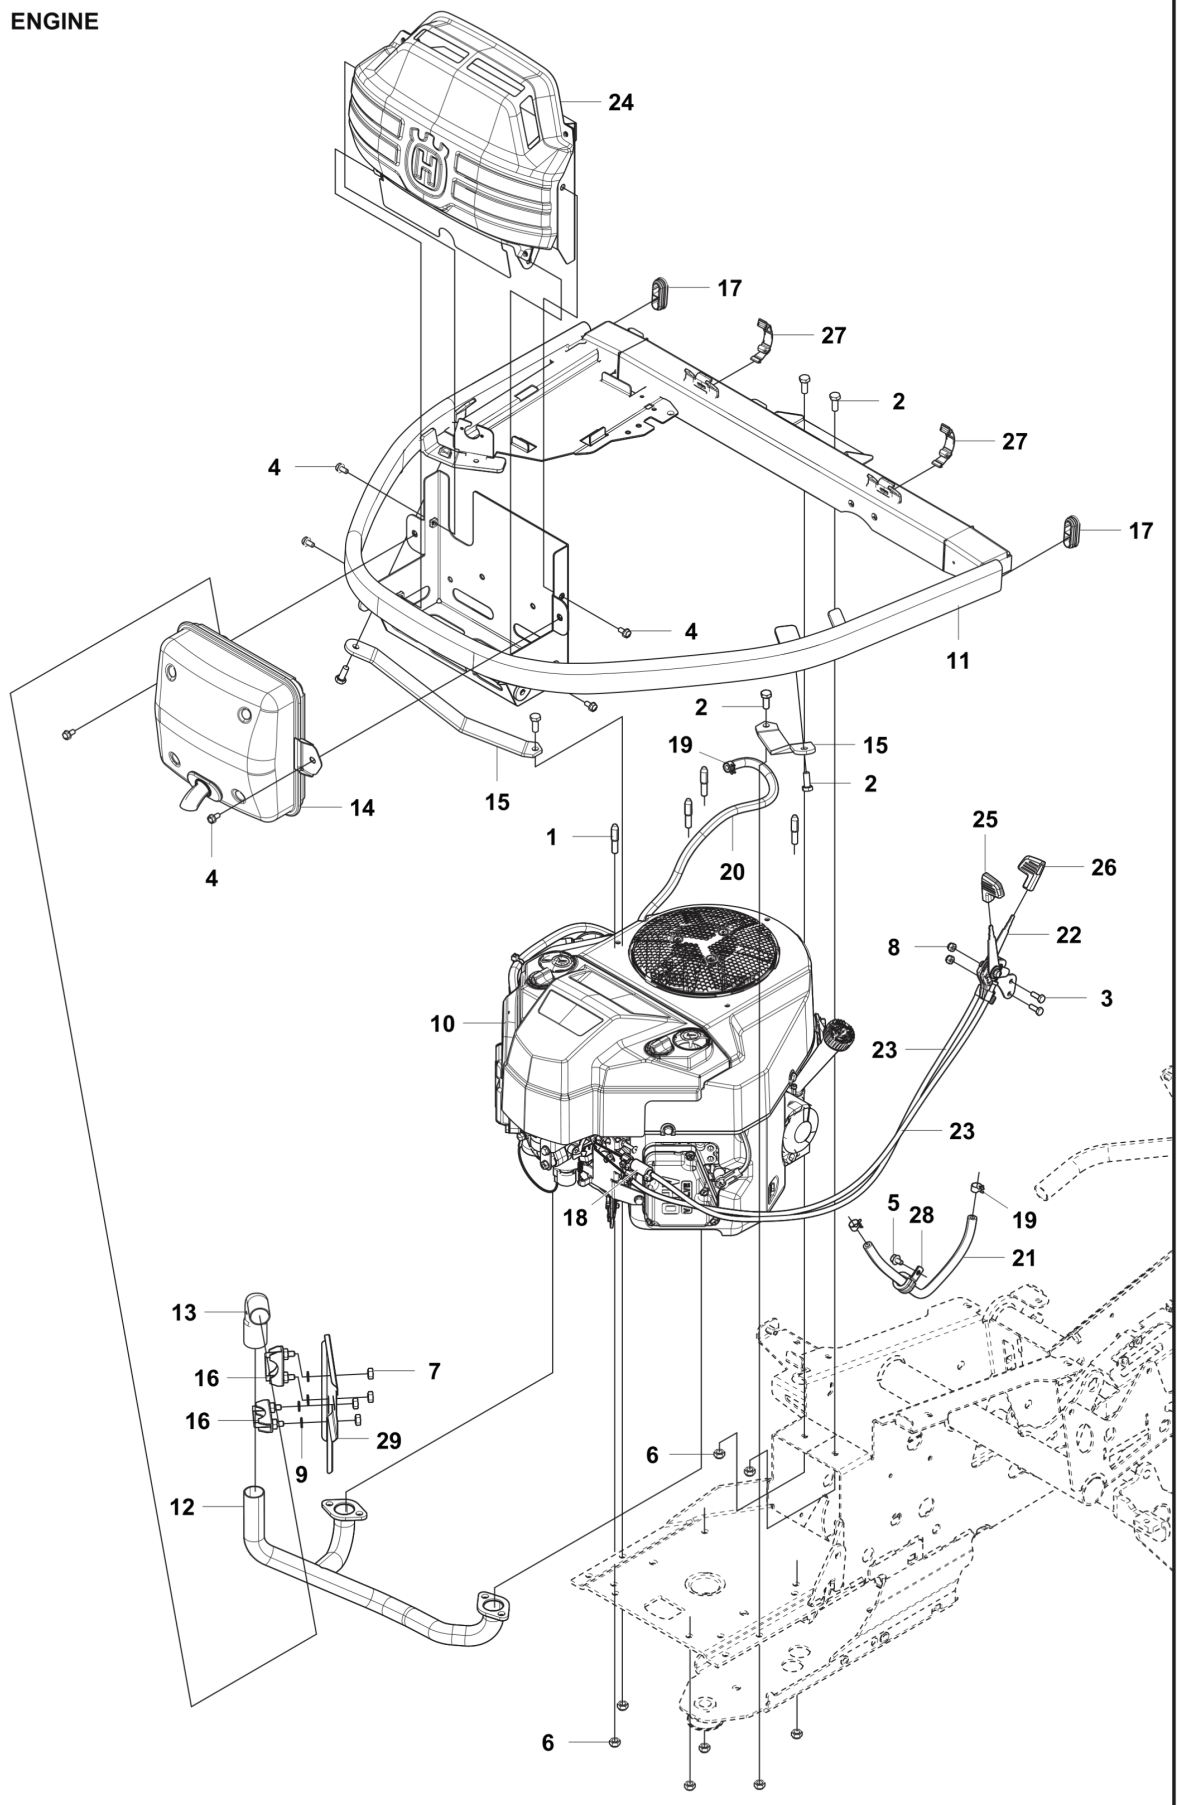

ENGINE

REF.	ART. NR	ARTIKELBESKRIVNING	ANMÄRKNING	KIT
1	578207501	PINNSKRUV		4
2	725245171	SKRUV EHHM	M 8 X 20	6
3	725236871	SKRUV EHHM	M 6 X 16	2
4	535475212	SKRUV EHHFM	M 6 X 12	6
5	725236461	SKRUV EHHFT	M 6 X 10	1
6	732211801	LOCK NUT	M8	8
7	731231801	MUTTER (HEXAGON)	M8	4
8	732211601	LOCK NUT	M6	2
9	735216401	LÅSBRICKA		4
10	531295301	MOTOR	Engine model name Kawasaki: FS541V	1
11	589973301	MOTORBÅGE		1
12	529326901	MELLANSTYCKE		1
13	593131301	MELLANSTYCKE		1
14	593131201	LJUDDÄMPARE		1
15	589558902	FÄSTE		2
16	501152201	CLAMP ASSY		1
17	504643601	PLUGG		2
18	596977301	FERRITE CORE		1
19	535469701	HOSE BRACE		4
20	504800019	BRÄNSLESLANG		1
21	504800017	BRÄNSLESLANG		1
22	590431101	GASREGLAGE		1
23	544301706	VAJER	L = 860mm	2
24	595865501	VÄRMESKYDD		1
25	592933401	KNOPP		1
26	592933402	KNOPP		1
27	588462803	SNÄPPE		2
28	574531203	SLANGKLÄMMA		1
29	531324301	VÄRMESKÖLD		1