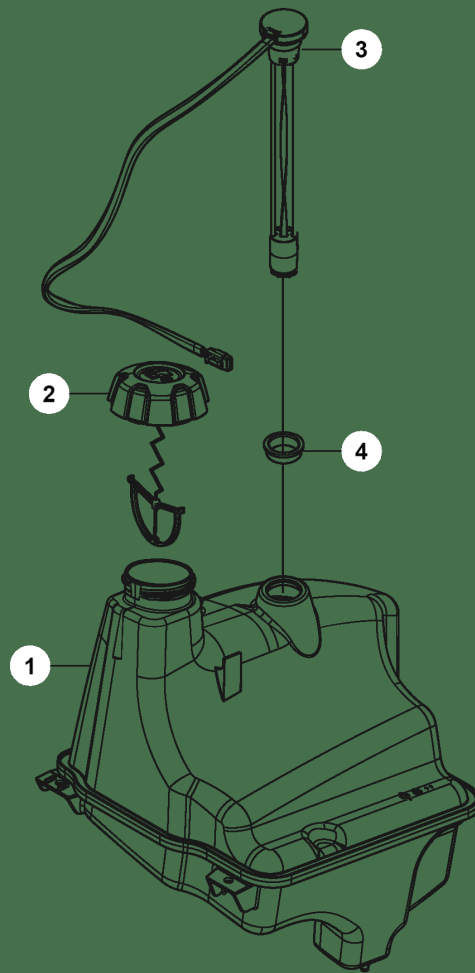

FUEL

REF.	ART. NR	ARTIKELBESKRIVNING	ANMÄRKNING	KIT
1	536504501	BRÄNSLETANK		1
2	584248702	FUEL CAP		1
3	590680301	SENSOR		1
4	590209101	GENOMFÖRING		1