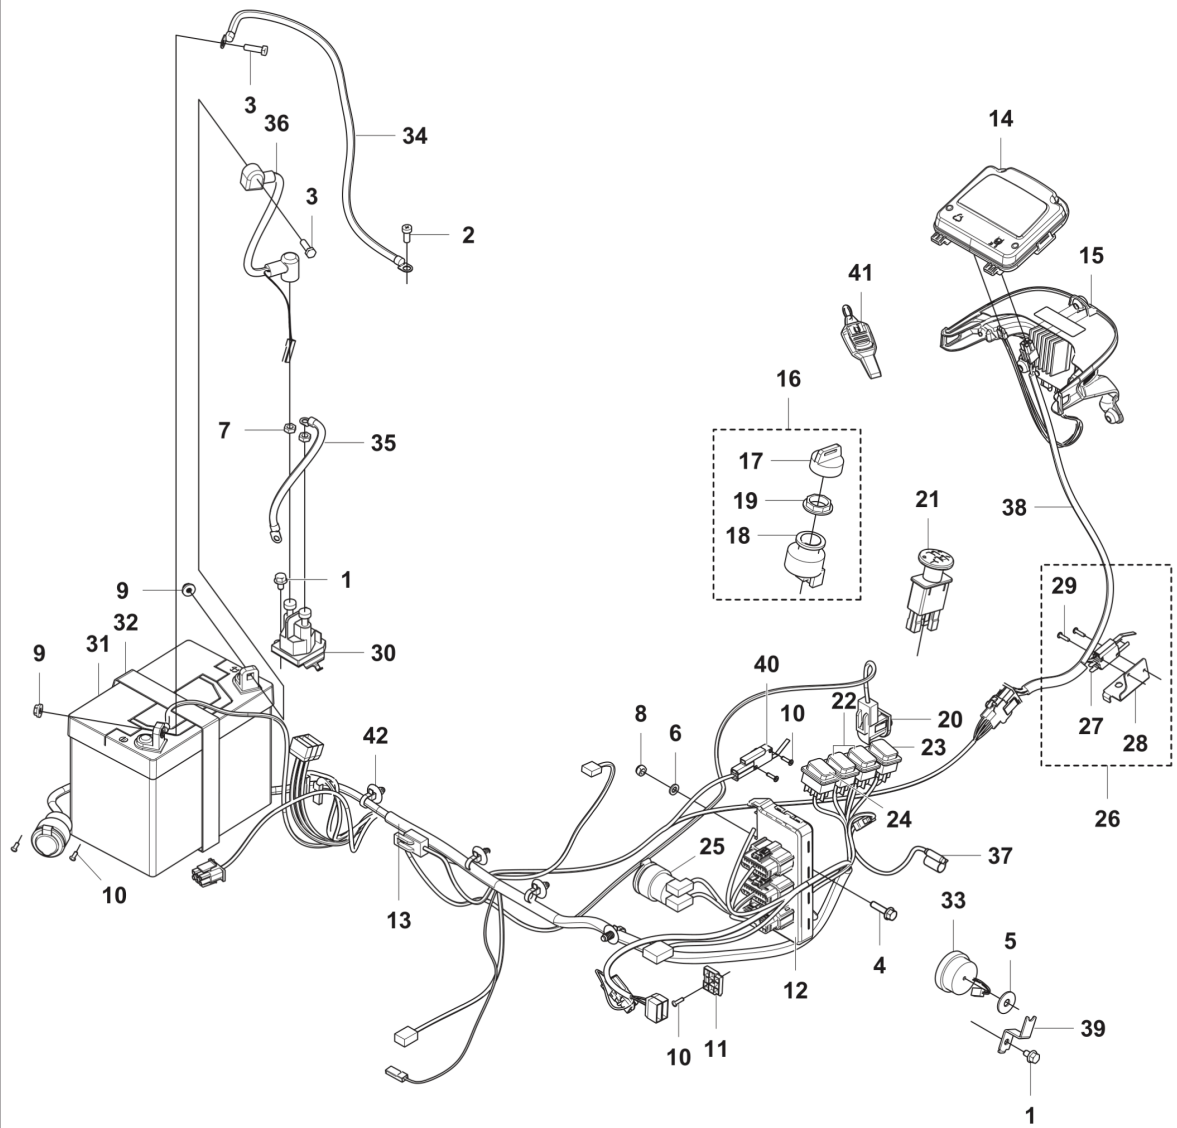

ELECTRICAL

REF.	ART. NR	ARTIKELBESKRIVNING	ANMÄRKNING	KIT
1	725236461	SKRUV EHHFT	M 6 X 10	2
2	725544701	SKRUV IHSCM	M 8 X 12	1
3	522622101	SKRUV EHHM	M 6 X 20	2
4	725237271	SKRUV EHHM	M 6 X 25	1
5	734116441	BRICKA		1
6	734115301	BRICKA		1
7	506899801	MUTTER		2
8	732211601	LOCK NUT	M6	1
9	522624301	MUTTER	M6	2
10	544440701	NIT		3
11	501007501	KLÄMMA		1
12	590568002	MANÖVERDON		1
13	590546301	KABLAG KPL	MAIN	1
14	593739202	DISPLAY		1
15	593728501	HEADLIGHT	LED LIGHT	1
16	535474901	NYCKELBRYTARE		1
17	535476001	TÄNDNINGSNYCKEL		1
18	535475001	BRICKA		1
19	535476101	MUTTER		1
20	532407568	BRYTARE	Attachment switch	1
21	582107601	BRYTARE	PTO switch	1
22	590732101	BRYTARE VIPPOMKOPPLARE	12V-switch	2
23	593080301	BRYTARE VIPPOMKOPPLARE	ON/OFF/ON	1
24	593987101	BRYTARE VIPPOMKOPPLARE	Light Switch	1
25	535474801	POWER SOCKET	12v Socket	1
26	544415901	BRYTARE	P-brake switch kit	1
27	574316101	BRYTARE	P-brake switch	1
28	544415701	FÄSTE		1
29	544440701	NIT		2
30	544439801	RELÄ	Start relay	1
31	577041601	BATTERI		1
32	506836802	REM		1
33	501182101	BUZZER		1
34	576183801	KABEL		1
35	576183901	KABEL		1
36	586223902	VAJER	Battery +	1
37	593081501	KABLAG KPL	Temp	1
38	593181101	KABLAG KPL	HMI	1
39	589411701	FÄSTE		1
40	574316101	BRYTARE	Weight transfer switch	1
41	586379401	HÄVARM		1
42	579317401	SPÄNNBAND		4