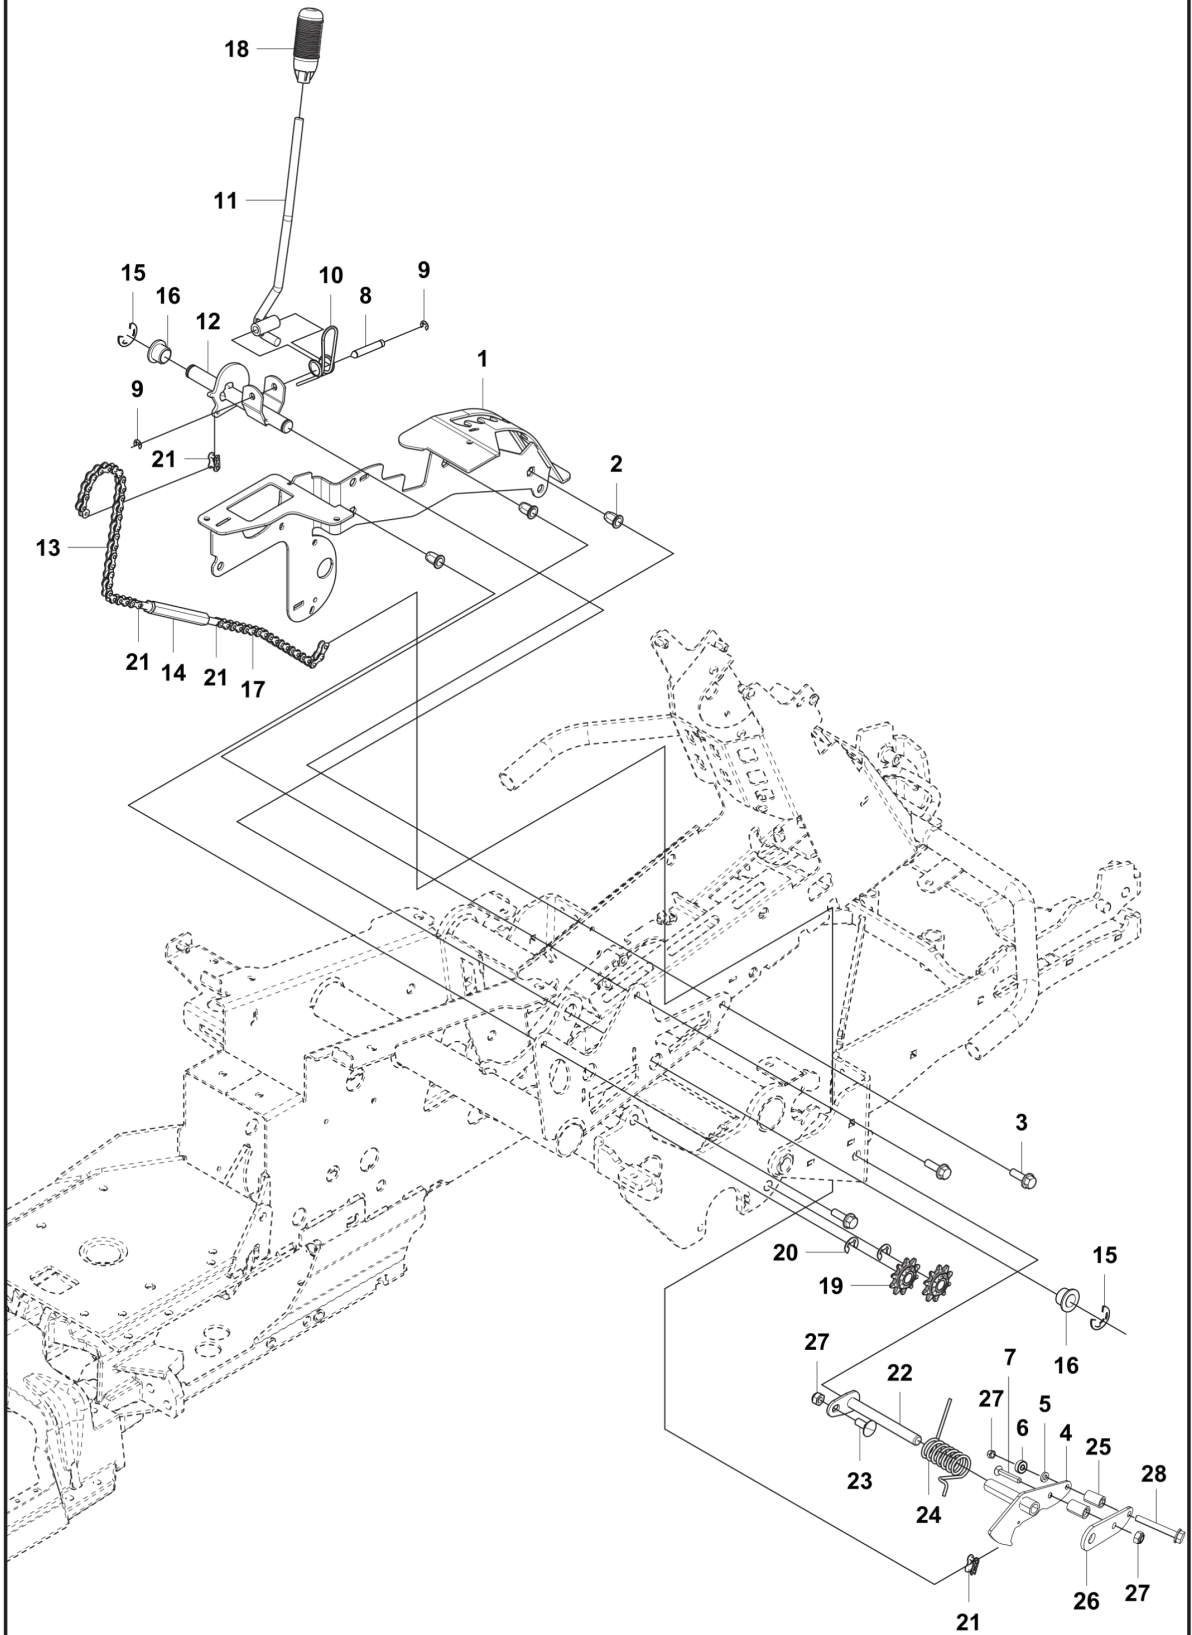

HEIGHT ADJUSTER

REF.	ART. NR	ARTIKELBESKRIVNING	ANMÄRKNING	KIT
1	590329501	REGLAGEPLÅT		1
2	506916201	MUTTER	M8	3
3	506570105	SKRUV EHHFM	M 8 X 25	3
4	590316901	LINK ARM ASSY		1
5	504467501	BRICKA		1
6	738219804	KULLAGER		1
7	725646301	SKRUV IHCSFM	M8 X 60	1
8	506531501	AXEL		1
9	735310920	SPÄRRYTARE		2
10	506531401	FJÄDER		1
11	590368301	HÄVARM KPL		1
12	590082201	REGLERARM		1
13	506554613	KEDJA		1
14	596397801	SPÄNNE		1
15	735312220	SPÄRRYTARE		2
16	584871302	LAGER		2
17	506554604	KEDJA		1
18	588164102	HANDTAG		1
19	596397901	VÄXEL		2
20	735311520	SPÄRRYTARE		2
21	506554701	LINKAGE		4
22	587703501	SPRINT		1
23	727645151	SKRUV RSQM	M 8 X 20	1
24	590371301	FJÄDER		1
25	536598101	CYLINDER		1
26	536592401	FÖRSTÄRKNINGSPLATTA		1
28	506570107	SKRUV EHHFM	M8 X 55	1