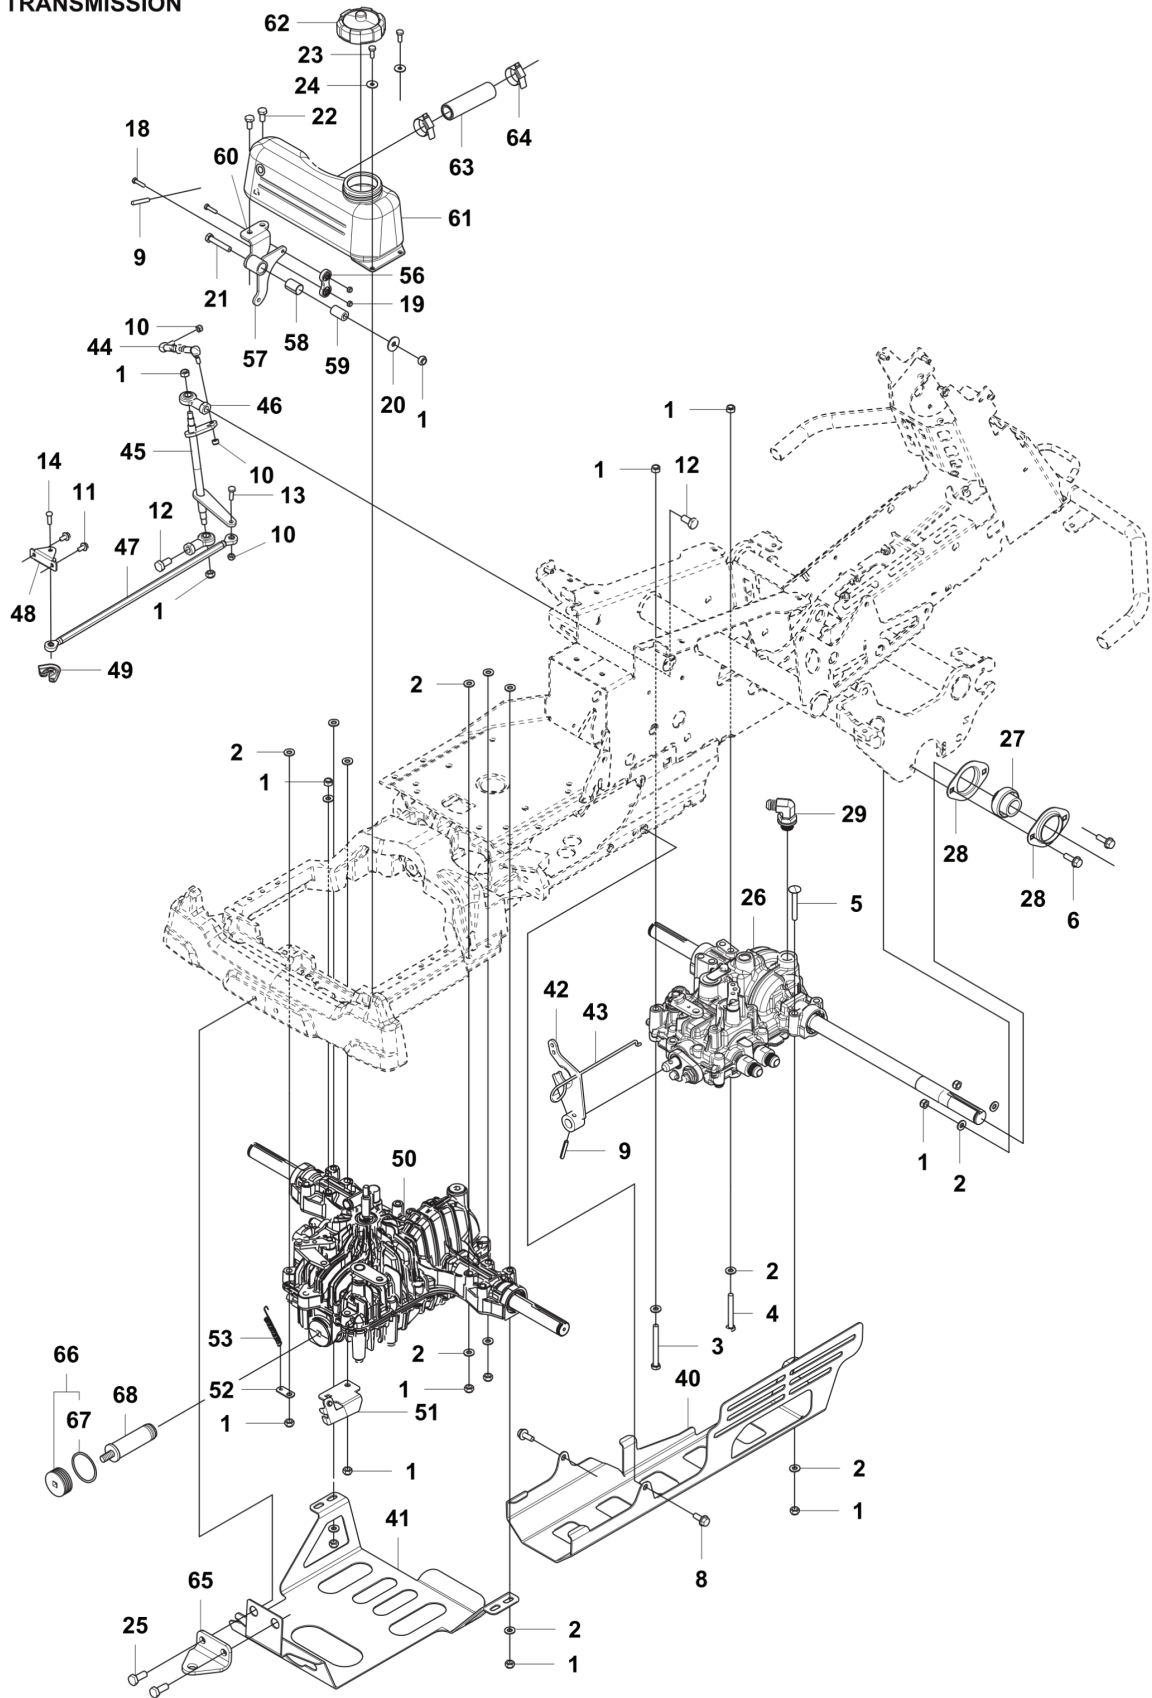

TRANSMISSION

REF.	ART. NR	ARTIKELBESKRIVNING	ANMÄRKNING	KIT
1	732211801	LOCK NUT	M8	15
2	734116401	BRICKA		16
3	725246751	SKRUV EHHM	M 8 X 80	1
4	725246451	SKRUV EHHM	M 8 X 65	1
5	535423803	SKRUV RSQM	M 8 X 60	1
6	506570105	SKRUV EHHFM	M 8 X 25	2
8	506570104	SKRUV EHHFM	M 8 X 20	2
9	721434701	SPÄNNSTIFT		2
10	732211601	LOCK NUT	M6	3
11	535475212	SKRUV EHHFM	M 6 X 12	2
12	725249171	SKRUV EHHM	M 10 X 20	2
13	522622101	SKRUV EHHM	M 6 X 20	1
14	544841701	SCREW	M 6 X 20	1
18	725233151	SCREW	M 5 X 20	2
19	732211401	LOCK NUT	M5	2
20	734116441	BRICKA		1
21	725246351	SKRUV EHHM	M 8 X 60	1
22	725244951	SCREW	M 8 X 16	2
23	725236861	SKRUV EHHFT	M 6 X 16	2
24	734115441	BRICKA		2
25	725249371	SKRUV EHHM	M 10 X 25	2
26	589751901	TRANSMISSION	KTM13U	1
27	544008902	LAGER		1
28	544009002	LAGERHUS		2
29	535437302	RÖRKOPPLING		1
40	589563001	HASPLÅT		1
41	594916902	HASPLÅT		1
42	578291901	HÄVARM		1
43	535499701	ARM		1
44	544441901	JUSTERSTÅNG		1
45	593987401	HÄVARM KPL		1
46	506951701	LÄNKHUVUD		2
47	593959404	STÅNG		1
48	535492802	FÄSTE		1
49	585001501	KÅPA		1
50	589751701	TRANSMISSION	K664U	1
51	544388101	FÄSTE		1
52	506599301	LÄNK		1
53	506834301	FJÄDER		1
56	544888401	LINK RODS		1
57	579596501	HÄVARM		1
58	506986103	BUSHING		1
59	506992001	RÖR		1
60	544388501	FÄSTE		1
61	544388601	EXPANSIONSTANK		1
62	506673301	TANKLOCK KPL		1
63	535458302	SLANG		1
64	505443601	SLANGKLÄMMA		2
65	506889901	HAKE		1
66	574515101	SATS		1
67	574515201	O-RING		1
68	586666801	OIL FILTER		1