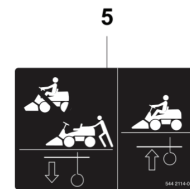

DECALS

REF.	ART. NR	ARTIKELBESKRIVNING	ANMÄRKNING	KIT
1	594737501	DEKAL		1
2	582570001	DEKAL		1
3	594950201	DEKAL		1
4	594950301	DEKAL		1
5	544211401	DEKAL		2
6	594989503	DEKAL		2
7	505516601	DEKAL		1
8	579091501	DEKAL		1
9	577469001	DEKAL		2
10	594953901	DEKAL		1
11	546284004	DEKAL		1