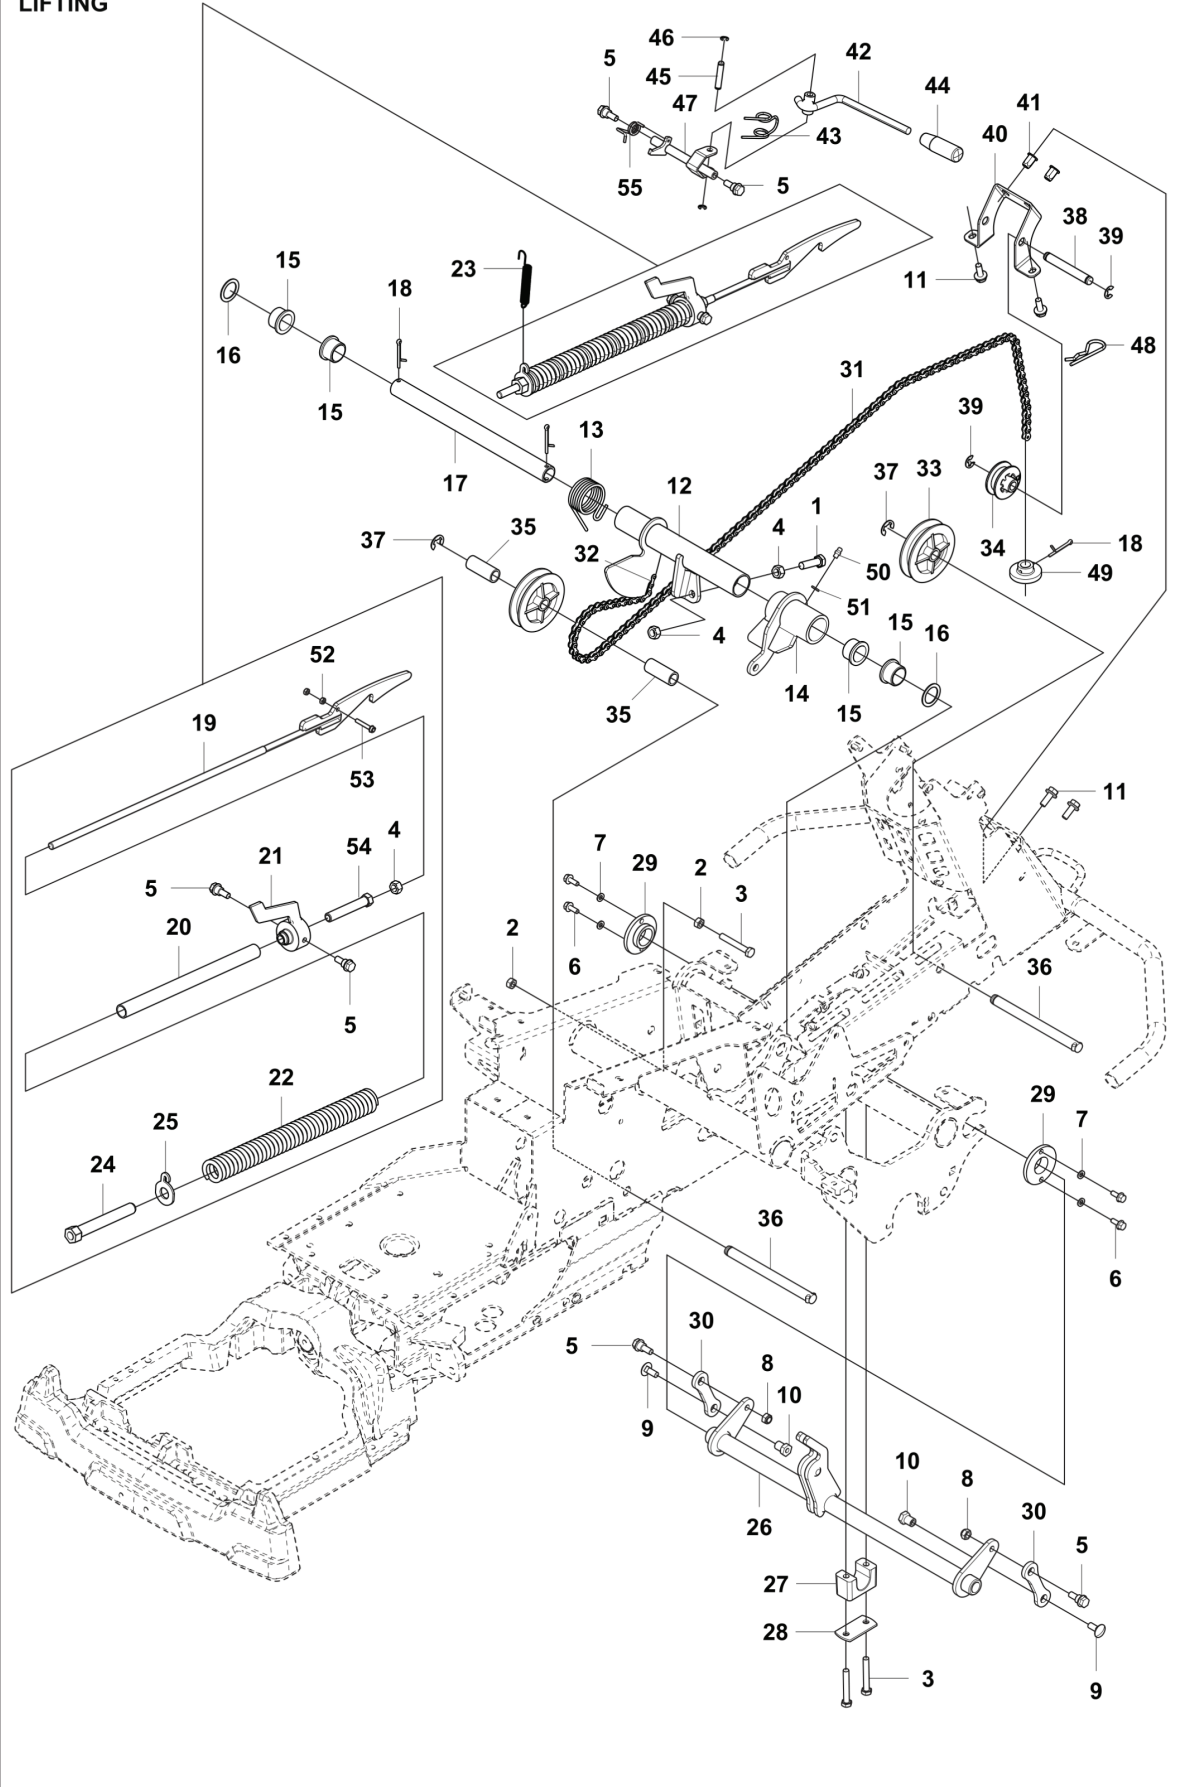

LIFTING

REF.	ART. NR	ARTIKELBESKRIVNING	ANMÄRKNING	KIT
1	725249771	SKRUV EHHM	M 10 X 35	1
2	731231801	MUTTER (HEXAGON)	M8	2
3	725246251	SKRUV EHHM	M 8 X 55	3
4	731232001	MUTTER (HEXAGON)	M10	3
5	506597401	SKRUV EHHFM	M 8 X 23	6
6	725236861	SKRUV EHHFT	M 6 X 16	4
7	734115301	BRICKA		4
8	732211801	LOCK NUT	M 8	3
9	727645151	SKRUV RSQM	M 8 X 20	2
10	503284801	SHOULDER NUT		2
11	506570104	SKRUV EHHFM	M 8 X 20	4
12	590155001	HÄVARM KPL.		1
13	589565501	FJÄDER		1
14	590158601	HÄVARM KPL.		1
15	584871301	LAGER		4
16	506504806	BRICKA		2
17	589565601	AXEL		1
18	721620101	SPLIT PIN		3
19	590102601	STÅNG		1
20	593614401	HYLSA		1
21	593775101	NAV KPL		1
22	590179801	FJÄDER		1
23	593842901	FJÄDER		1
24	590182001	JUSTERSTÅNG		1
25	590182101	BRICKA		1
26	590099801	CROSSBAR		1
27	504190301	LAGERSKYDD		1
28	506813801	REINFORCING PLATE		1
29	590081501	BUSHING		2
30	590080601	PLÅT		2
31	506554615	KEDJA		1
32	506554701	LINKAGE		1
33	506905601	BRYTHJUL		2
34	590078601	REMSKIVA		1
35	506905801	RÖRHYLSA		2
36	582871901	AXEL		2
37	735311820	SPÄRRYTARE		2
38	590077701	AXEL		1
39	735311420	SPÄRRYTARE		2
40	590067301	FÄSTE		1
41	506916201	MUTTER	M8 X 16	2
42	593774701	HÄVARM KPL.		1
43	593744901	FJÄDER		1
44	593980001	KNOPP		1
45	575805901	AXEL		1
46	735310920	SPÄRRYTARE		2
47	593371701	HÄVARM KPL.		1
48	506966601	HAIR PIN COTTER		1
49	506905901	KEDJESTOPP		1
50	738881001	SMÖRJNIPPEL		1
51	734115201	BRICKA		1
52	732211401	LOCK NUT		2
53	525755103	SKRUV ITXSCFM		1
54	597094501	HYLSA		1
55	597094801	FJÄDER		1