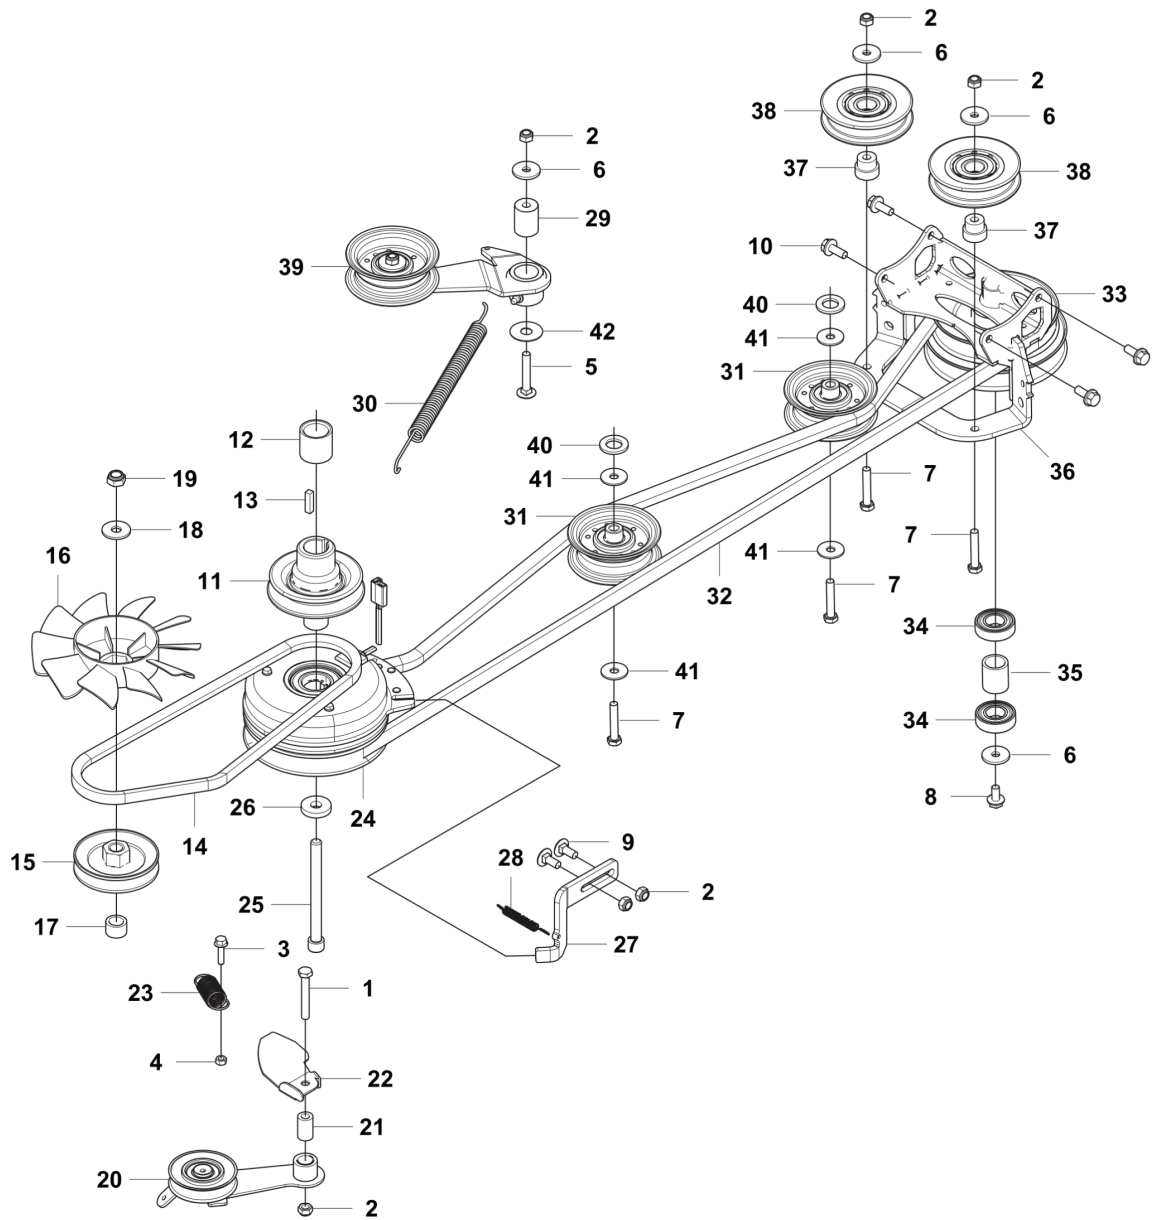

BELT

REF.	ART. NR	ARTIKELBESKRIVNING	ANMÄRKNING	KIT
1	725246251	SKRUV EHHM	M 8 X 55	1
2	732211801	LOCK NUT	M8	6
3	725237271	SKRUV EHHM	M 6 X 25	1
4	731231601	MUTTER (HEXAGON)	M6	1
5	727646151	SKRUV RSQM	M 8 X 50	1
6	544221601	BRICKA		4
7	725246351	SKRUV EHHM	M 8 X 60	4
8	506570103	SKRUV EHHFM	M 8 X 16	1
9	727645151	SKRUV RSQM	M 8 X 20	2
10	506570104	SKRUV EHHFM	M 8 X 20	4
11	589491901	PULLEY ASSY		1
12	506509201	DISTANSHYLSA		1
13	506555903	KIL		1
14	589562301	REM	Transmission	1
15	506991401	REMSKIVA		1
16	506948101	FLÅKT		1
17	502433801	HYLSA		1
18	734117441	BRICKA		1
19	732212001	LOCK NUT	M10	1
20	506993001	REMSPÄNNARE KPL		1
21	506992001	RÖR		1
22	522521703	PLÅT		1
23	531136701	FJÄDER		1
24	577065501	KOPPLING		1
25	506556005	BULT		1
26	506597501	BRICKA		1
27	589492001	STOPPER		1
28	506834301	FJÄDER		1
29	576351501	HYLSA		1
30	506665601	FJÄDER		1
31	577444701	REMSKIVA		2
32	594746601	REM	Middle belt	1
33	589507401	PULLEY ASSY		1
34	738210404	KULLAGER		2
35	589507701	HYLSA		1
36	589507901	FÄSTE		1
37	506826802	BUSHING		2
38	590172301	PULLEY ASSY		2
39	593840201	REMSPÄNNARE KPL		1
40	734118601	BRICKA		2
41	504461401	BRICKA		4
42	504460901	BRICKA		1