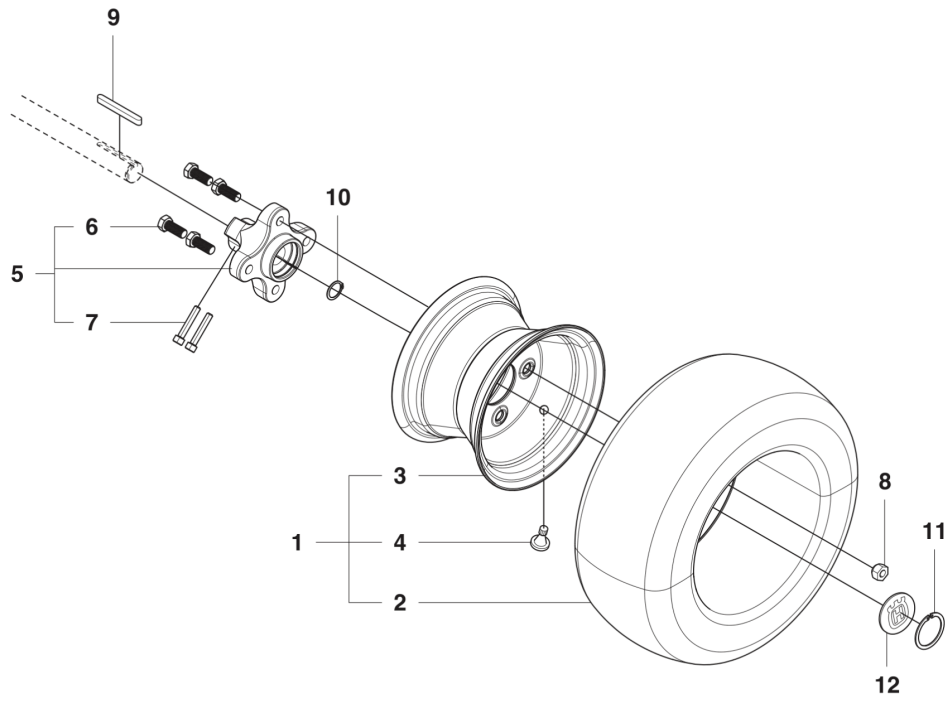

WHEELS

REF.	ART. NR	ARTIKELBESKRIVNING	ANMÄRKNING	KIT
1	580630302	HJUL KPL		4
2	580630101	DÄCK		1
3	580630201	FÄLG		1
4	506574301	VENTIL KPL		1
5	585046801	NAV KPL		4
6	586937401	SKRUV EHHM	M 12 X 30	4
7	725546001	SKRUV IHSCM	M 8 X 45	2
8	506865001	HJULMUTTER	M 12 X 1.5	16
9	506555901	KIL		4
10	574458801	SPÄRRING		4
11	735314110	SPÄRRING		4
12	577591501	TÄCKBRICKA		4