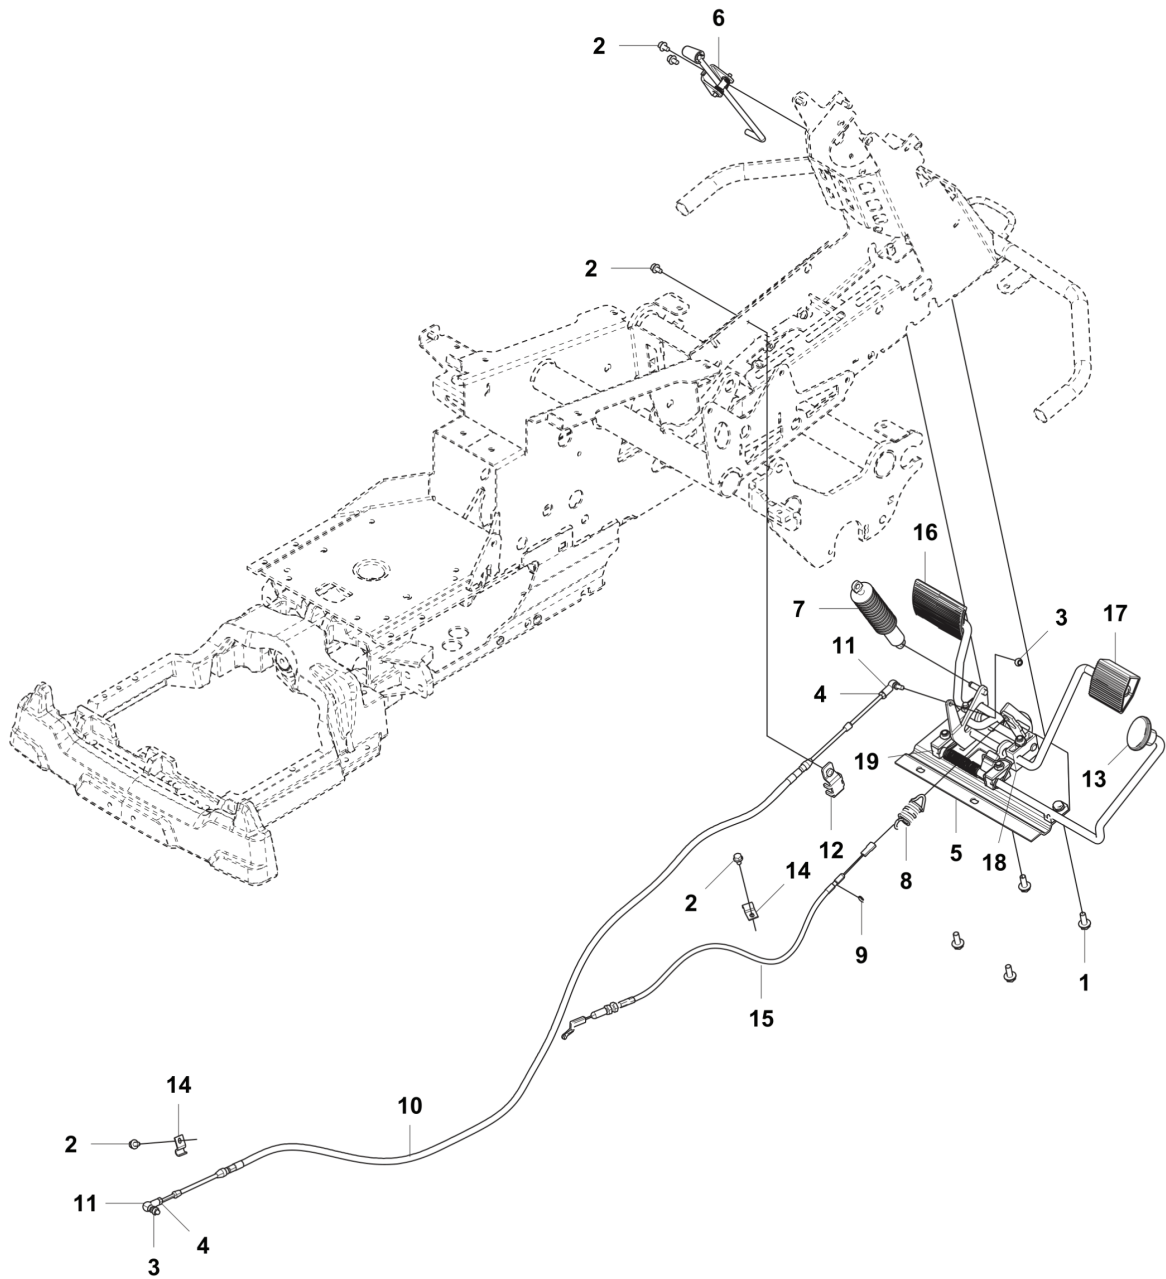

PEDALS

REF.	ART. NR	ARTIKELBESKRIVNING	ANMÄRKNING	KIT
1	506570104	SKRUV EHHFM	M 8 X 20	4
2	725236461	SKRUV EHHFT	M 6 X 10	5
3	732211601	LOCK NUT	M6	2
4	731231401	MUTTER (HEXAGON)	M5	2
5	586969301	PEDALPLATTA KPL		1
6	544403103	BROMSARM KPL		1
7	506938301	DAMPING PIECE		1
8	506946301	BROMSFJÄDER		1
9	735310920	SPÅRRYTTARE		1
10	582152001	REGLAGEKABEL		1
11	578776801	KULLED		2
12	522430801	FÄSTE		1
13	586727401	KNOPP		1
14	506566501	KLÄMMA		2
15	576712102	BROMSWIRE		1
16	586966402	PEDALGUMMI	L = 106mm	1
17	586966401	PEDALGUMMI	L = 68mm	1
18	506506501	LAGERSTÖD		4
19	506954101	LAGERSTÖD		5