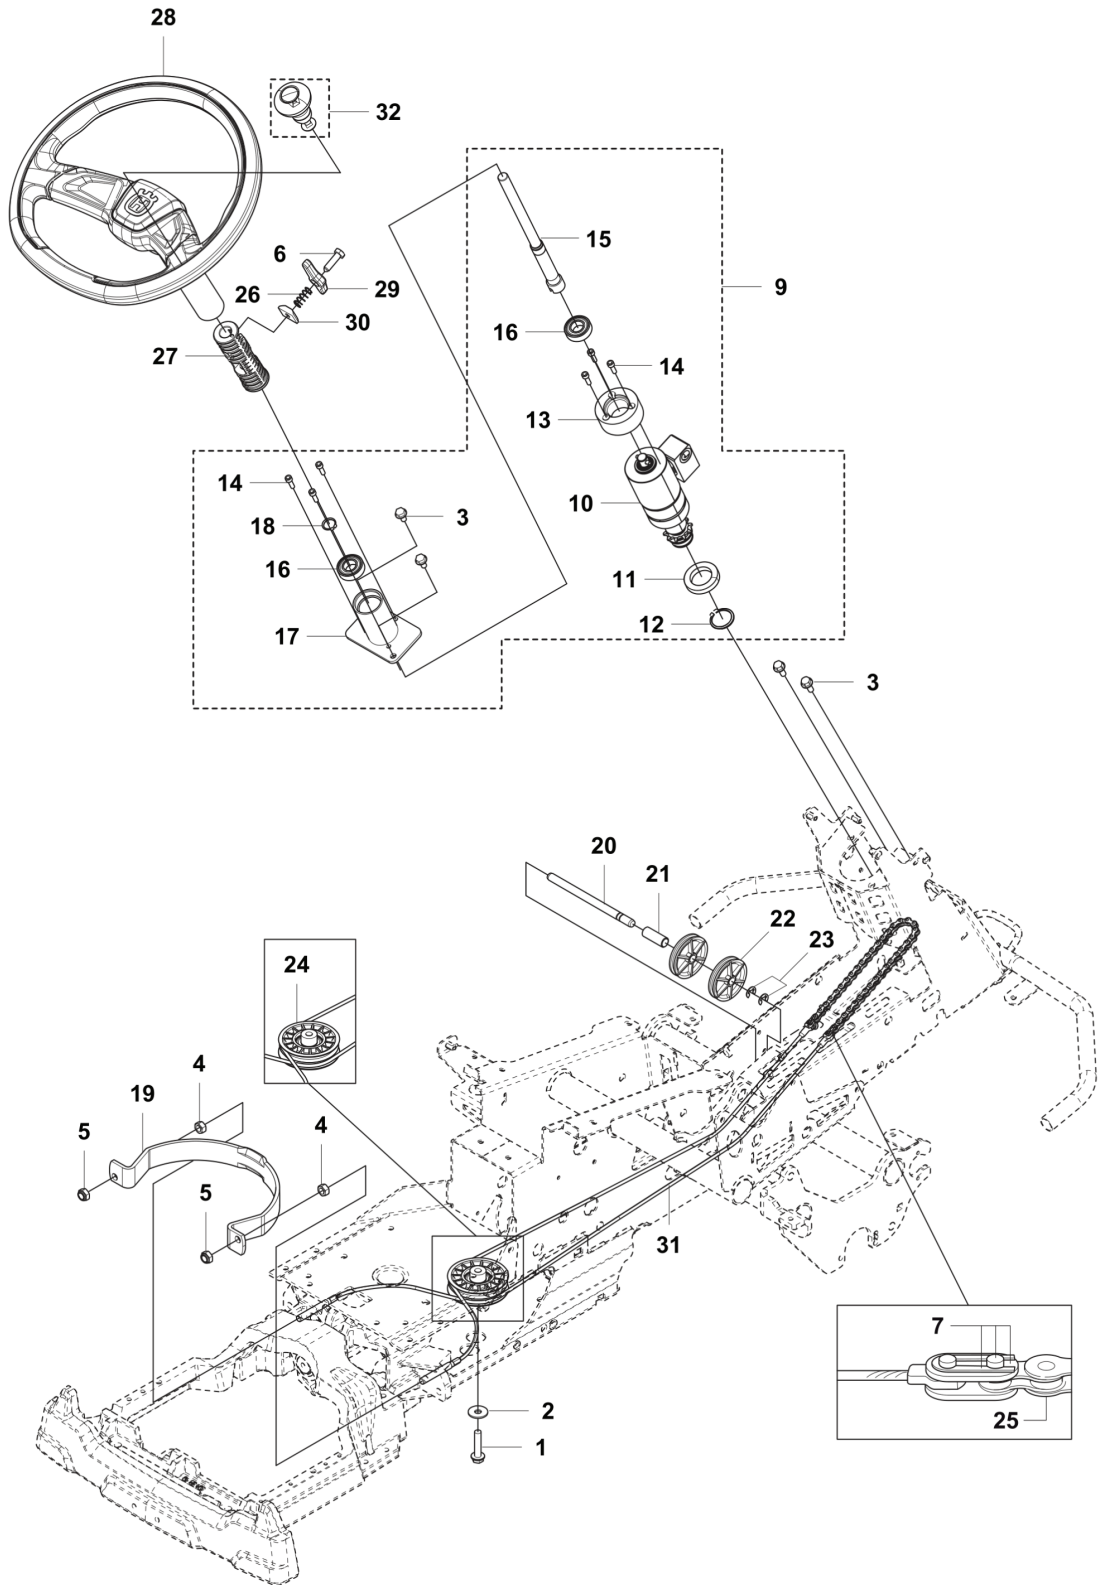

# WHEELS

---

REF.	ART. NR	ARTIKELBESKRIVNING	ANMÄRKNING	KIT
1	580630302	HJUL KPL		4
2	580630101	DÄCK		1
3	580630201	FÄLG		1
4	506574301	VENTIL KPL		1
5	585046801	NAV KPL		4
6	586937401	SKRUV EHHM	M 12 X 30	4
7	725546001	SKRUV IHSCM	M 8 X 45	2
8	506865001	HJULMUTTER	M 12 X 1.5	16
9	506555901	KIL		4
10	574458801	SPÄRRING		4
11	735314110	SPÄRRING		4
12	577591501	TÄCKBRICKA		4

# STEERING

REF.	ART. NR	ARTIKELBESKRIVNING	ANMÄRKNING	KIT
1	506675403	SKRUV EHHFM	M 10 X 45	1
2	734117441	BRICKA		1
3	506570104	SKRUV EHHFM	M 8 X 20	4
4	731232001	MUTTER (HEXAGON)	M10	2
5	732212001	LOCK NUT	M10	2
6	593149401	TAPP		1
7	506554701	LINKAGE		2
9	578370602	SERVOSTYRNING		1
10	535457103	STYRSERVO		1
11	535427801	KULLAGER		1
12	735313300	SPÄRRING		1
13	578150501	LAGERHUS		1
14	725537001	SKRUV IHSCM	M 6 X 20	6
15	593970301	RATTSTÄNG		1
16	738210404	KULLAGER		2
17	578150901	LAGERSTÖD		1
18	735312200	SPÄRRING		1
19	589504301	STYRPLÅT		1
20	506539404	AXEL		1
21	589973201	DISTANS		1
22	506522401	LINHJUL		2
23	735311420	SPÄRRYTARE		2
24	576492503	REMSKIVA		1
25	506554612	KEDJA		1
26	593868801	FJÄDER		1
27	587080901	MEDBRINGARE		1
28	593166106	RATT		1
29	593149501	HANDTAG		1
30	593605201	FIXERPLATTA		1
31	501604804	KABLAGE KPL		2
32	593676701	KNOB ASSY		1