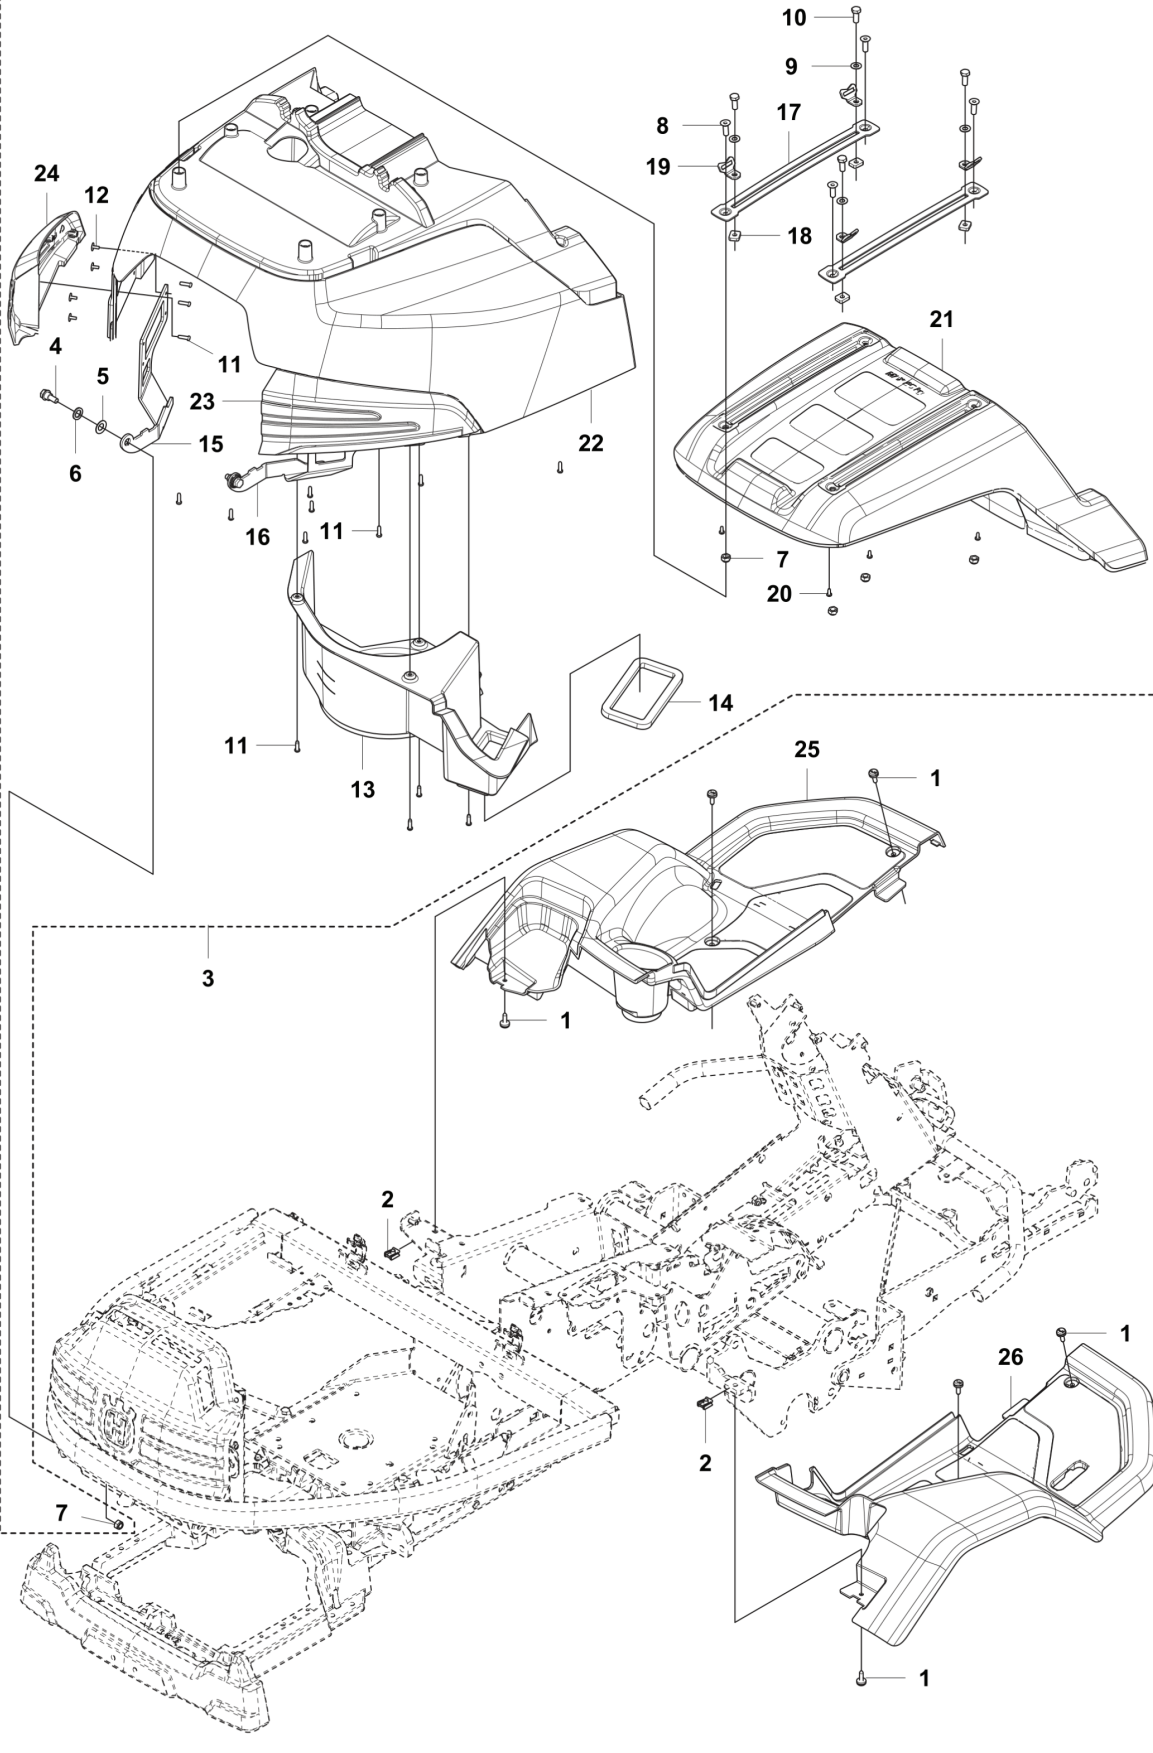

COVERS - 1

REF.	ART. NR	ARTIKELBESKRIVNING	ANMÄRKNING	KIT
1	574856202	SCREW	M 6 X 21	6
2	535429101	SPRING NUT	M6 SPRING	2
3	590900903	MOTORKÅPA KPL		1
4	506597401	SKRUV EHHFM	M 8 X 23	2
5	506839401	FJÄDERBRICKA		2
6	734117771	BRICKA		2
7	732211801	LOCK NUT	M8	6
8	725645301	SKRUV IHCSFM	M 8 X 25	4
9	295700601	BRICKA		4
10	725245171	SKRUV EHHM	M 8 X 20	4
11	502435301	SKRUV ITXPANT		1
12	722795402	NIT		8
13	593646003	LUFTLEDARE		1
14	504629501	TÄTNING		1
15	590904001	GÅNGJÄRN	Left	1
16	590904002	GÅNGJÄRN	Right	1
17	590903801	BALK		2
18	590906701	PLATTA		4
19	594940501	ÖGLA		4
20	729577401	SKRUV CRPANT		4
21	589499301	MOTORKÅPA		1
22	589499401	MOTORKÅPA		1
23	593347701	MOTORKÅPA		1
24	593347601	MOTORKÅPA		1
25	589497401	KÅPA	Left	1
26	589497501	KÅPA	Right	1