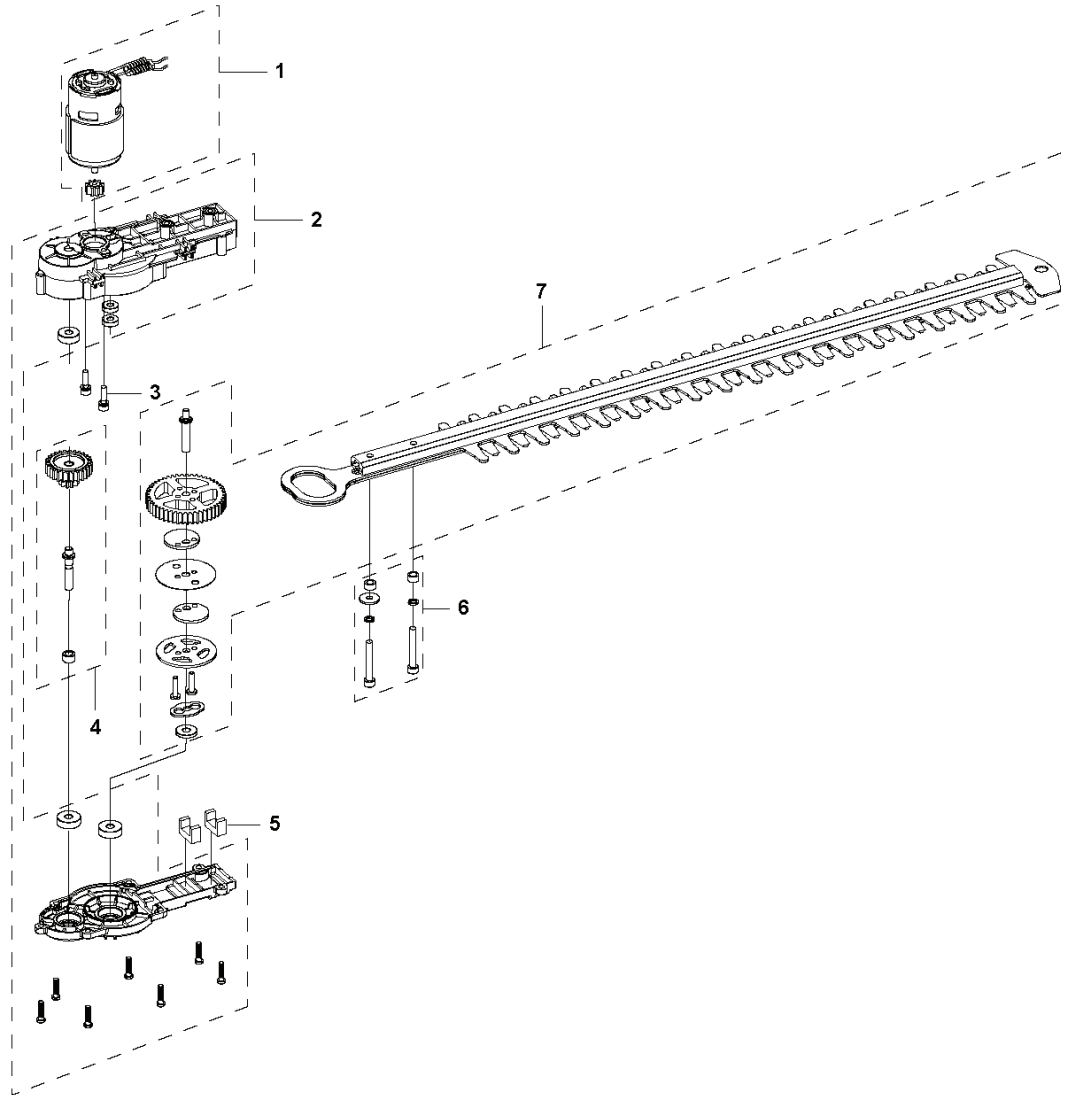

E 120iTK4
GEARBOX

REF.	ART. NR	ARTIKELBESKRIVNING	ANMÄRKNING	KIT
1	531146719	MOTOR		1
2	531146717	GEARBOX		1
3	531146729	SCREW		2
4	531146716	VÄXEL		1
5	531146720	FILT	WOOL FELT	1
6	531146715	INSTALLATION KIT		1
7	531146718	KNIV	BLADE ASSY	1