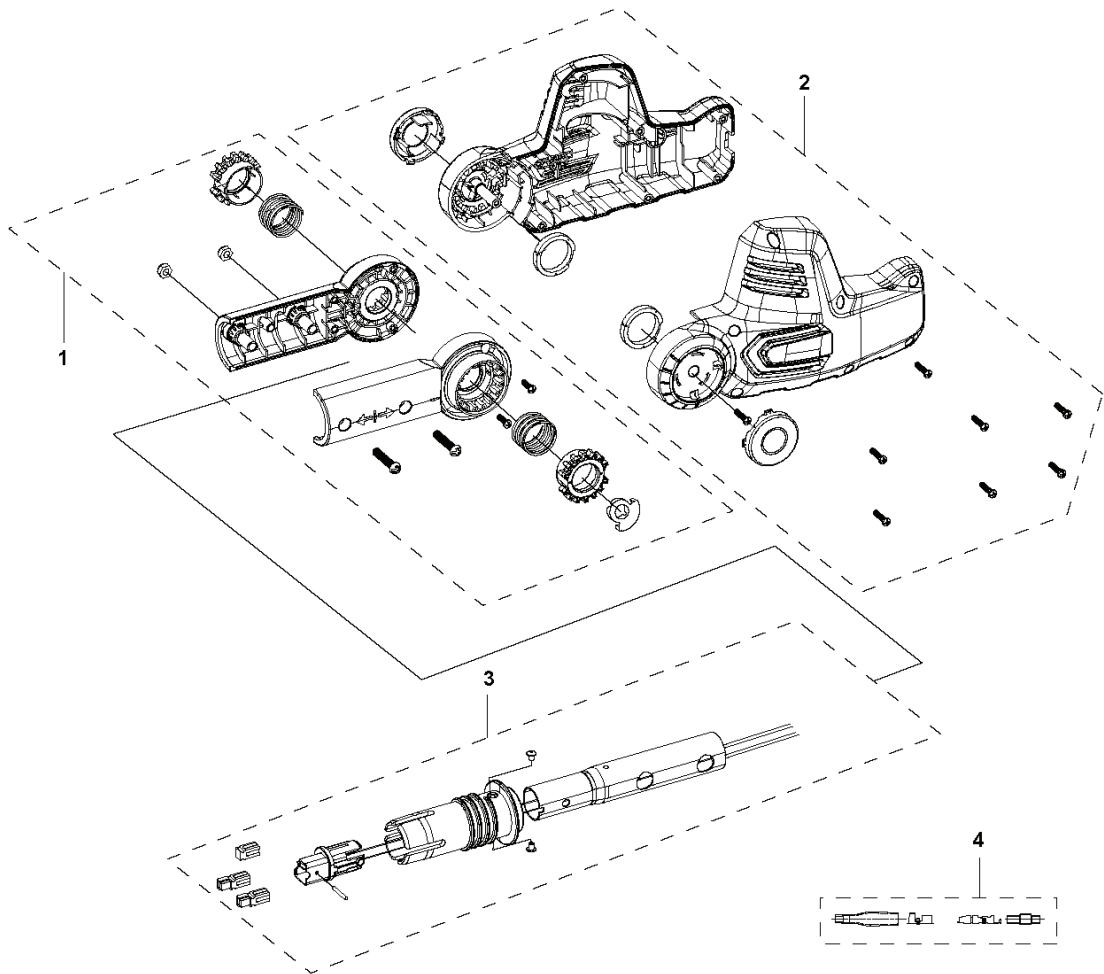

RESERVDELSKATALOG
: HUSQVARNA 120ITK4-H MED BATTERI OCH LADDARE

Reservdelslista

RESERVDELSLISTA

A 120iTK4
ACCESSORIES

REF.	ART. NR	ARTIKELBESKRIVNING	ANMÄRKNING	KIT
1	531146730	SELE		1
2	531146723	KÅPA		1
3	531146722	KEDJA	3/8" pitch for US	1
3	501844058	SAW CHAIN	1/4" pitch for ROW	1
4	531146721	SVÄRD	3/8" pitch for US	1
4	575842258	SVÄRD	1/4" pitch for ROW	1
5	529364201	SKYDD		1

B 120iTK4
HOUSING

REF.	ART. NR	ARTIKELBESKRIVNING	ANMÄRKNING	KIT
1	531146704	KÅPA	HANDLE COVER FOR EU	1
1	531368501	TÄCKLOCKSSATS	HANDLE COVER FOR US	1
2	596258001	BATTERILÅDA		1
3	531146709	VAJER	CONNECTING WIRE	1
4	531146708	PLATTA	WIRE PRESSING PLATE	1
5	531146701	PANEL	CONTROL PANEL	1
6	596262801	BRYTARE		1

C 120iTK4
HEAD ASSY

REF.	ART. NR	ARTIKELBESKRIVNING	ANMÄRKNING	KIT
1	531146706	KÅPA	SWIVEL TUBE COVER	1
2	531146705	KÅPA	HEDGE TRIMMER COVER	1
3	531146707	RÖR	TUBE ASSEMBLY	1
4	529351902	TILLSATS	HK4 Complete attachment	1
4	531146724	POLSKO		1

D 120iTK4
SAW HEAD

REF.	ART. NR	ARTIKELBESKRIVNING	ANMÄRKNING	KIT
1	531146714	KÅPA		1
2	596261001	OLJEPUMP KPL		1
3	531146702	FLASKA	OIL BOTTLE	1
4	596260801	VÅXEL KPL		1
5	596295401	SPÅRRING		2
6	531146713	MOUNTING BRAKET	MOTOR BRACKET	1
7	596295301	PLATTA	Motor rubber pad	1
8	596261901	MOUNTING PLATE		1
9	596261601	SPÅNNARE		1
10	595021601	KÅPA		1
11	596262601	KNOB ASSY		1
12	597724801	DREV	1/4" pitch for ROW	1
12	529351901	TILLSATS	PK4 complete attachment	1
12	597724802	DREV	3/8" pitch for US	1