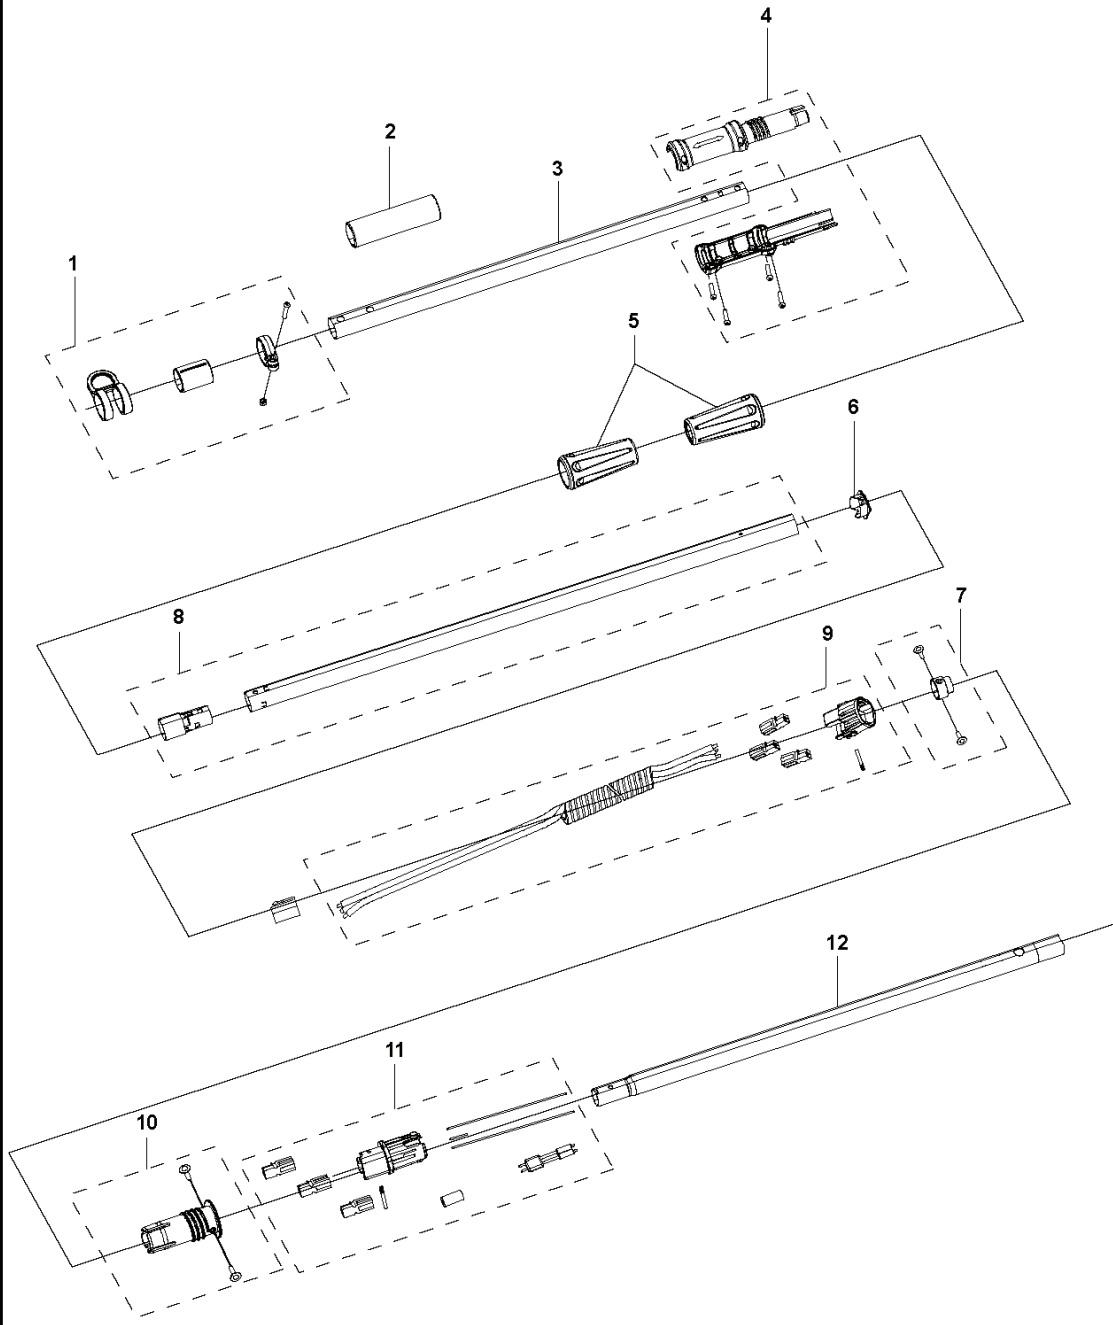

C 120iTK4
HEAD ASSY

REF.	ART. NR	ARTIKELBESKRIVNING	ANMÄRKNING	KIT
1	531146706	KÅPA	SWIVEL TUBE COVER	1
2	531146705	KÅPA	HEDGE TRIMMER COVER	1
3	531146707	RÖR	TUBE ASSEMBLY	1
4	529351902	TILLSATS	HK4 Complete attachment	1
4	531146724	POLSKO		1

D 120iTK4
SAW HEAD

REF.	ART. NR	ARTIKELBESKRIVNING	ANMÄRKNING	KIT
1	531146714	KÅPA		1
2	596261001	OLJEPUMP KPL		1
3	531146702	FLASKA	OIL BOTTLE	1
4	596260801	VÅXEL KPL		1
5	596295401	SPÅRRING		2
6	531146713	MOUNTING BRAKET	MOTOR BRACKET	1
7	596295301	PLATTA	Motor rubber pad	1
8	596261901	MOUNTING PLATE		1
9	596261601	SPÅNNARE		1
10	595021601	KÅPA		1
11	596262601	KNOB ASSY		1
12	597724801	DREV	1/4" pitch for ROW	1
12	529351901	TILLSATS	PK4 complete attachment	1
12	597724802	DREV	3/8" pitch for US	1

E 120iTK4
GEARBOX

REF.	ART. NR	ARTIKELBESKRIVNING	ANMÄRKNING	KIT
1	531146719	MOTOR		1
2	531146717	GEARBOX		1
3	531146729	SCREW		2
4	531146716	VÄXEL		1
5	531146720	FILT	WOOL FELT	1
6	531146715	INSTALLATION KIT		1
7	531146718	KNIV	BLADE ASSY	1

F 120iTK4
TUBE

REF.	ART. NR	ARTIKELBESKRIVNING	ANMÄRKNING	KIT
1	596262001	KROK		1
2	596296501	HYLSA		1
3	531146726	RÖR		1
4	531146710	LED	CONNECTING JOINT	1
5	531146727	KNOPP		2
6	531146728	KRAGE		1
7	596262401	RING		1
8	531146725	RÖR	EXTENSION	1
9	531146711	POLSKO		1
10	596262201	HÅLLARE KPL		1
11	531146703	KOPPLING	WIRE CONNECTOR	1
12	531146712	RÖR		1