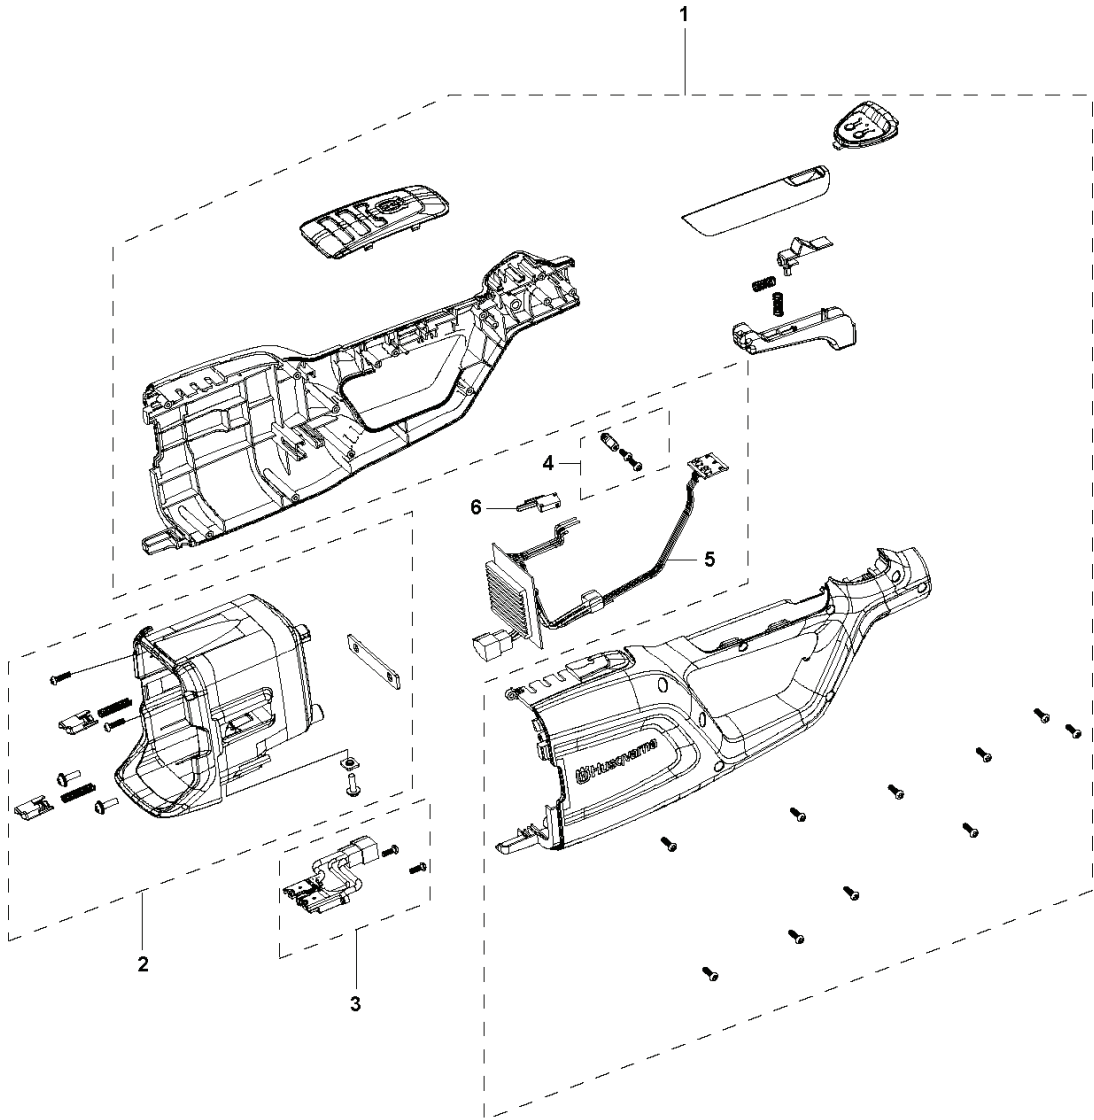

RESERVDELSKATALOG
: HUSQVARNA 120ITK4-H MED BATTERI OCH LADDARE

Reservdelslista

RESERVDELSLISTA

A 120iTK4
ACCESSORIES

REF.	ART. NR	ARTIKELBESKRIVNING	ANMÄRKNING	KIT
1	531146730	SELE		1
2	531146723	KÅPA		1
3	531146722	KEDJA	3/8" pitch for US	1
3	501844058	SAW CHAIN	1/4" pitch for ROW	1
4	531146721	SVÄRD	3/8" pitch for US	1
4	575842258	SVÄRD	1/4" pitch for ROW	1
5	529364201	SKYDD		1

B 120iTK4
HOUSING

REF.	ART. NR	ARTIKELBESKRIVNING	ANMÄRKNING	KIT
1	531146704	KÅPA	HANDLE COVER FOR EU	1
1	531368501	TÄCKLOCKSSATS	HANDLE COVER FOR US	1
2	596258001	BATTERILÅDA		1
3	531146709	VAJER	CONNECTING WIRE	1
4	531146708	PLATTA	WIRE PRESSING PLATE	1
5	531146701	PANEL	CONTROL PANEL	1
6	596262801	BRYTARE		1

C 120iTK4
HEAD ASSY

REF.	ART. NR	ARTIKELBESKRIVNING	ANMÄRKNING	KIT
1	531146706	KÅPA	SWIVEL TUBE COVER	1
2	531146705	KÅPA	HEDGE TRIMMER COVER	1
3	531146707	RÖR	TUBE ASSEMBLY	1
4	529351902	TILLSATS	HK4 Complete attachment	1
4	531146724	POLSKO		1

D 120iTK4
SAW HEAD

REF.	ART. NR	ARTIKELBESKRIVNING	ANMÄRKNING	KIT
1	531146714	KÅPA		1
2	596261001	OLJEPUMP KPL		1
3	531146702	FLASKA	OIL BOTTLE	1
4	596260801	VÅXEL KPL		1
5	596295401	SPÅRRING		2
6	531146713	MOUNTING BRAKET	MOTOR BRACKET	1
7	596295301	PLATTA	Motor rubber pad	1
8	596261901	MOUNTING PLATE		1
9	596261601	SPÅNNARE		1
10	595021601	KÅPA		1
11	596262601	KNOB ASSY		1
12	597724801	DREV	1/4" pitch for ROW	1
12	529351901	TILLSATS	PK4 complete attachment	1
12	597724802	DREV	3/8" pitch for US	1