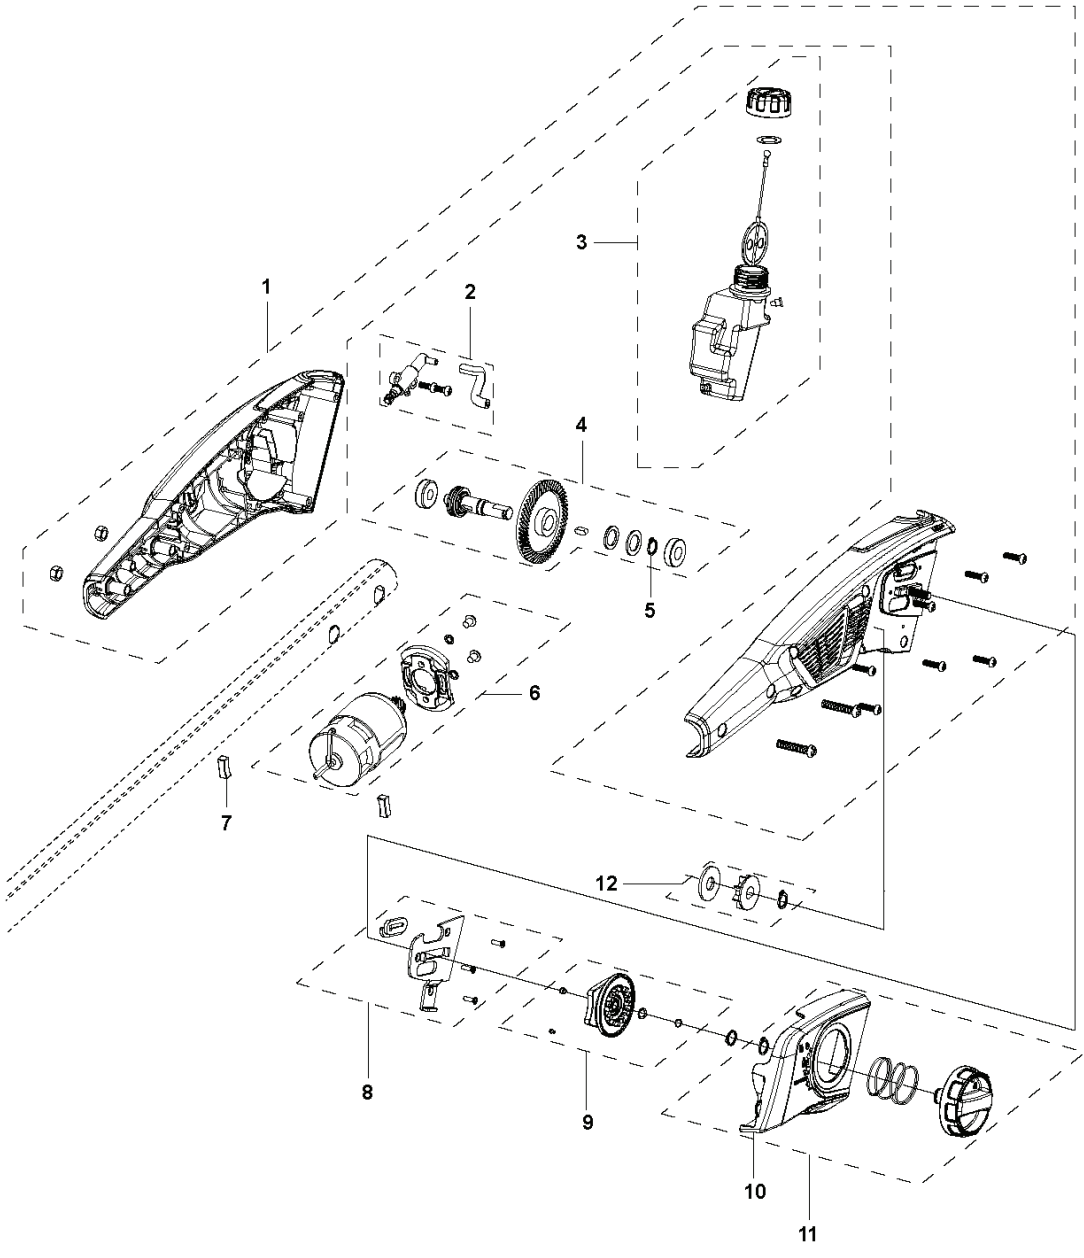

RESERVDELSKATALOG
: HUSQVARNA 120ITK4-H MED BATTERI OCH LADDARE

Reservdelslista

RESERVDELSLISTA

A 120iTK4
ACCESSORIES

REF.	ART. NR	ARTIKELBESKRIVNING	ANMÄRKNING	KIT
1	531146730	SELE		1
2	531146723	KÅPA		1
3	531146722	KEDJA	3/8" pitch for US	1
3	501844058	SAW CHAIN	1/4" pitch for ROW	1
4	531146721	SVÄRD	3/8" pitch for US	1
4	575842258	SVÄRD	1/4" pitch for ROW	1
5	529364201	SKYDD		1

B 120iTK4
HOUSING

REF.	ART. NR	ARTIKELBESKRIVNING	ANMÄRKNING	KIT
1	531146704	KÅPA	HANDLE COVER FOR EU	1
1	531368501	TÄCKLOCKSSATS	HANDLE COVER FOR US	1
2	596258001	BATTERILÅDA		1
3	531146709	VAJER	CONNECTING WIRE	1
4	531146708	PLATTA	WIRE PRESSING PLATE	1
5	531146701	PANEL	CONTROL PANEL	1
6	596262801	BRYTARE		1

C 120iTK4
HEAD ASSY

REF.	ART. NR	ARTIKELBESKRIVNING	ANMÄRKNING	KIT
1	531146706	KÅPA	SWIVEL TUBE COVER	1
2	531146705	KÅPA	HEDGE TRIMMER COVER	1
3	531146707	RÖR	TUBE ASSEMBLY	1
4	529351902	TILLSATS	HK4 Complete attachment	1
4	531146724	POLSKO		1

D 120iTK4
SAW HEAD

REF.	ART. NR	ARTIKELBESKRIVNING	ANMÄRKNING	KIT
1	531146714	KÅPA		1
2	596261001	OLJEPUMP KPL		1
3	531146702	FLASKA	OIL BOTTLE	1
4	596260801	VÅXEL KPL		1
5	596295401	SPÅRRING		2
6	531146713	MOUNTING BRAKET	MOTOR BRACKET	1
7	596295301	PLATTA	Motor rubber pad	1
8	596261901	MOUNTING PLATE		1
9	596261601	SPÅNNARE		1
10	595021601	KÅPA		1
11	596262601	KNOB ASSY		1
12	597724801	DREV	1/4" pitch for ROW	1
12	529351901	TILLSATS	PK4 complete attachment	1
12	597724802	DREV	3/8" pitch for US	1