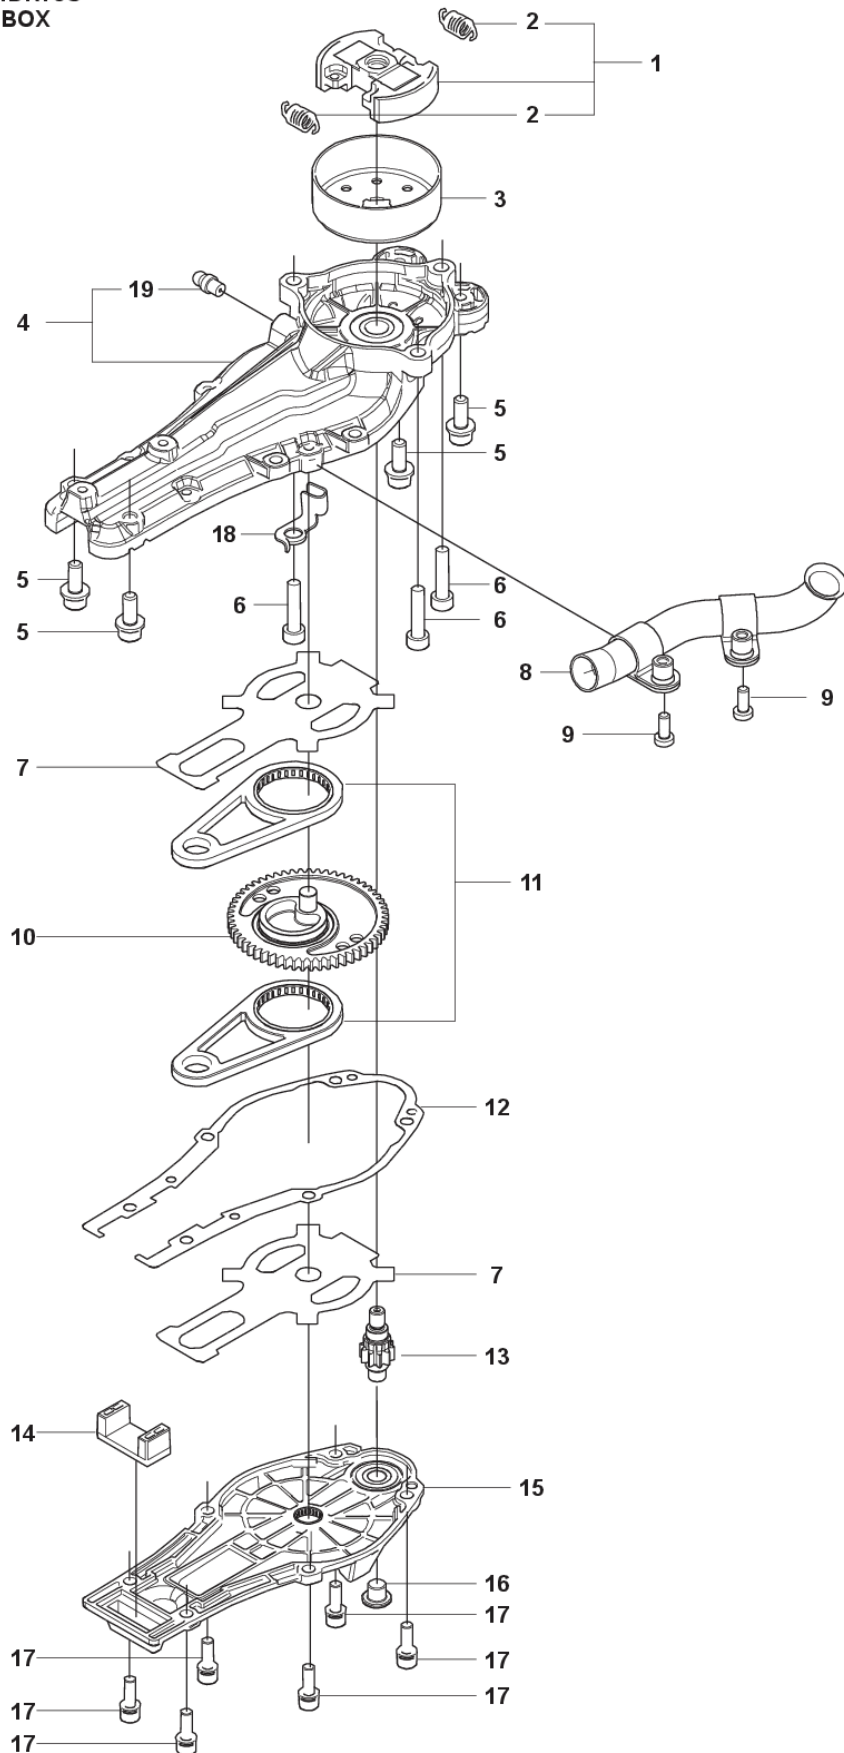

RESERVDELSKATALOG
: HUSQVARNA 522HDR60S

Reservdelslista

RESERVDELSLISTA

**522HDR60S, 522HDR75S
CRANK SHAFT**

REF.	ART. NR	ARTIKELBESKRIVNING	ANMÄRKNING	KIT
1	577670002	CRANKSHAFT KIT		1
2	525637301	SEALING RING		2
3	525728401	KULLAGER		2
4	597292201	LAGERSATS		1

J 522HDR60S, 522HDR75S
HANDLE

REF.	ART. NR	ARTIKELBESKRIVNING	ANMÄRKNING	KIT
1	537419001	BRYTARE		1
2	574488806	KORTSLUTNINGSKABEL		1
3	597024001	HANDTAG BAKRE		1
4	580276801	GASSPÄRR		1
5	590057601	GASREGLAGE		1
6	590686601	FJÄDER		1
7	590057701	SPÄRRKNAPP		1
8	504089802	RETURFJÄDER		1
9	575232002	O-RING		1
10	573925801	SCREW ITXSCFT		6
11	575572102	GASVAJER KPL		1
12	525755101	SKRUV ITXSCFM		4
13	590647701	FJÄDER		4
14	597024101	HANDTAG FRÄMRE KPL		1
15	521518101	SCREW		4
16	591156901	SKYDD		1

K 522HDR60S, 522HDR75S
CLUTCH & GEARBOX

REF.	ART. NR	ARTIKELBESKRIVNING	ANMÄRKNING	KIT
1	582193101	KOPPLING KPL		1
2	590819601	KOPPLINGSFJÄDER		2
3	590536402	KOPPLINGSTRUMMA		1
4	597371701	VÄXELHUS KPL		1
5	576590801	BULT		4
6	544218403	SKRUV ITXSCM		3
7	590536901	PLATTA		2
8	591046901	AVGASRÖR KPL		1
9	525755101	SKRUV ITXSCFM		2
10	593651401	VÄXEL		1
11	597021701	STÅNG		1
12	590537701	PACKNING		1
13	590536601	VÄXEL		1
14	590537101	TÄTNING		1
15	597371801	VÄXELHUS KPL		1
16	590649401	SCREW PLUG		1
17	575701001	SCREW		6
18	593821101	WIRE FÄSTE		1
19	738881001	SMÖRJNIPPEL		1