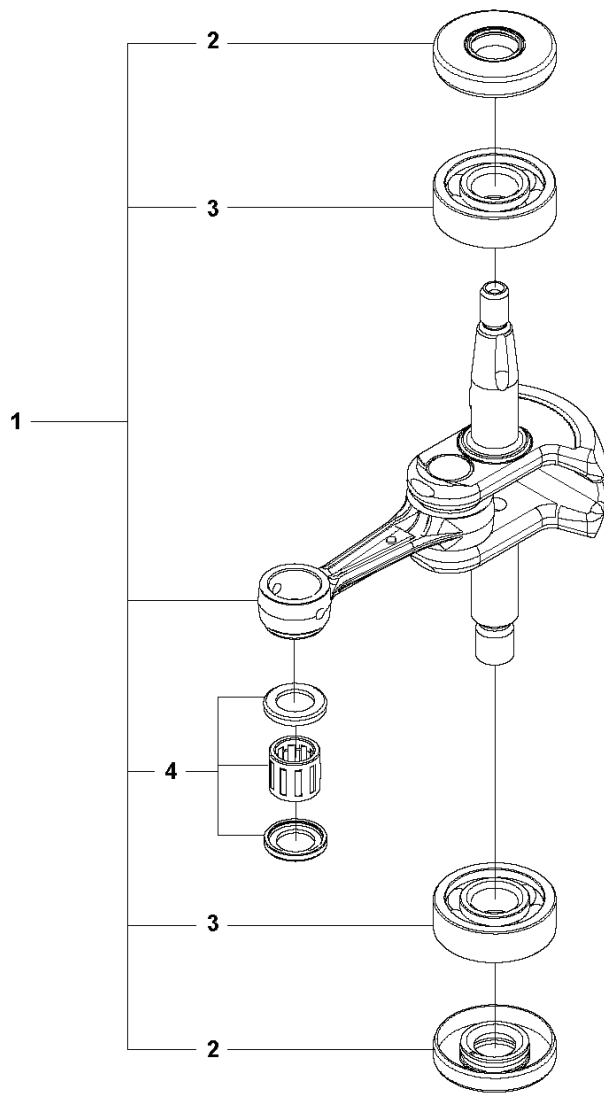

RESERVDELSKATALOG
: HUSQVARNA 522HDR60S

Reservdelslista

RESERVDELSLISTA

**522HDR60S, 522HDR75S
CRANK SHAFT**

REF.	ART. NR	ARTIKELBESKRIVNING	ANMÄRKNING	KIT
1	577670002	CRANKSHAFT KIT		1
2	525637301	SEALING RING		2
3	525728401	KULLAGER		2
4	597292201	LAGERSATS		1

J 522HDR60S, 522HDR75S
HANDLE

REF.	ART. NR	ARTIKELBESKRIVNING	ANMÄRKNING	KIT
1	537419001	BRYTARE		1
2	574488806	KORTSLUTNINGSKABEL		1
3	597024001	HANDTAG BAKRE		1
4	580276801	GASSPÄRR		1
5	590057601	GASREGLAGE		1
6	590686601	FJÄDER		1
7	590057701	SPÄRRKNAPP		1
8	504089802	RETURFJÄDER		1
9	575232002	O-RING		1
10	573925801	SCREW ITXSCFT		6
11	575572102	GASVAJER KPL		1
12	525755101	SKRUV ITXSCFM		4
13	590647701	FJÄDER		4
14	597024101	HANDTAG FRÄMRE KPL		1
15	521518101	SCREW		4
16	591156901	SKYDD		1

K 522HDR60S, 522HDR75S
CLUTCH & GEARBOX

REF.	ART. NR	ARTIKELBESKRIVNING	ANMÄRKNING	KIT
1	582193101	KOPPLING KPL		1
2	590819601	KOPPLINGSFJÄDER		2
3	590536402	KOPPLINGSTRUMMA		1
4	597371701	VÄXELHUS KPL		1
5	576590801	BULT		4
6	544218403	SKRUV ITXSCM		3
7	590536901	PLATTA		2
8	591046901	AVGASRÖR KPL		1
9	525755101	SKRUV ITXSCFM		2
10	593651401	VÄXEL		1
11	597021701	STÅNG		1
12	590537701	PACKNING		1
13	590536601	VÄXEL		1
14	590537101	TÄTNING		1
15	597371801	VÄXELHUS KPL		1
16	590649401	SCREW PLUG		1
17	575701001	SCREW		6
18	593821101	WIRE FÄSTE		1
19	738881001	SMÖRJNIPPEL		1