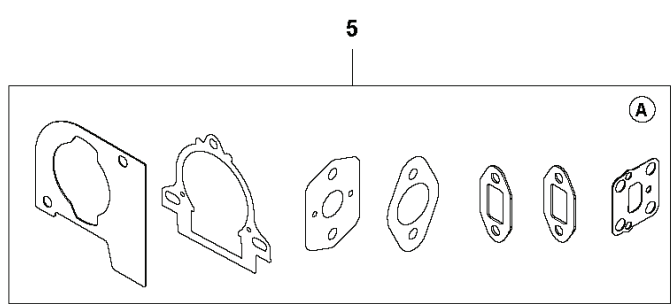

H 522HDR60S, 522HDR75S
CRANKCASE

REF.	ART. NR	ARTIKELBESKRIVNING	ANMÄRKNING	KIT
1	597023601	VEVHUS KPL		1
2	525637301	SEALING RING		2
3	525825001	SKRUV ITXSCM		3
4	525728401	KULLAGER		2
5	597021001	PACKNINGSSATS		1