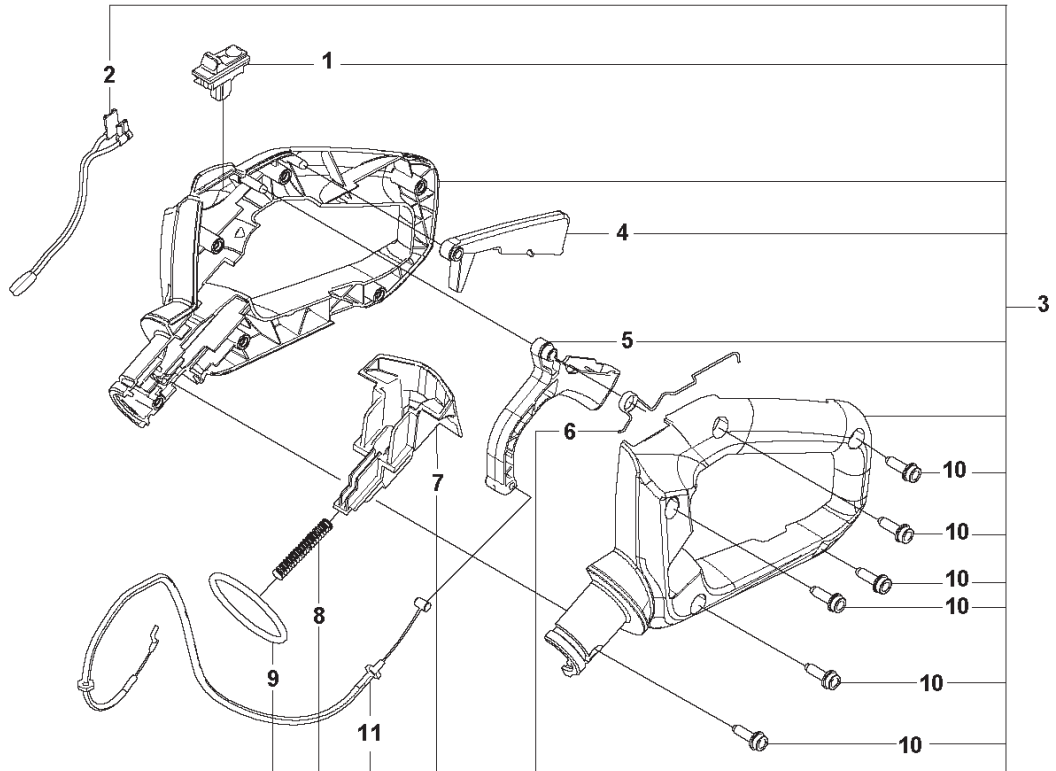

RESERVDELSKATALOG
: HUSQVARNA 522HDR60S

Reservdelslista

RESERVDELSLISTA

**522HDR60S, 522HDR75S
CRANK SHAFT**

REF.	ART. NR	ARTIKELBESKRIVNING	ANMÄRKNING	KIT
1	577670002	CRANKSHAFT KIT		1
2	525637301	SEALING RING		2
3	525728401	KULLAGER		2
4	597292201	LAGERSATS		1

J 522HDR60S, 522HDR75S
HANDLE

REF.	ART. NR	ARTIKELBESKRIVNING	ANMÄRKNING	KIT
1	537419001	BRYTARE		1
2	574488806	KORTSLUTNINGSKABEL		1
3	597024001	HANDTAG BAKRE		1
4	580276801	GASSPÄRR		1
5	590057601	GASREGLAGE		1
6	590686601	FJÄDER		1
7	590057701	SPÄRRKNAPP		1
8	504089802	RETURFJÄDER		1
9	575232002	O-RING		1
10	573925801	SCREW ITXSCFT		6
11	575572102	GASVAJER KPL		1
12	525755101	SKRUV ITXSCFM		4
13	590647701	FJÄDER		4
14	597024101	HANDTAG FRÄMRE KPL		1
15	521518101	SCREW		4
16	591156901	SKYDD		1