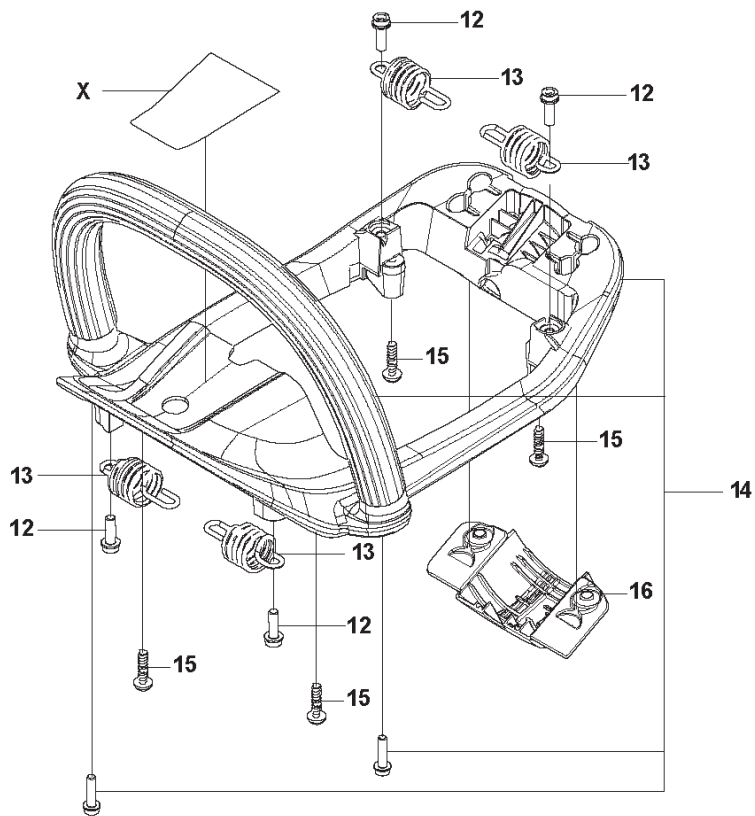

RESERVDELSKATALOG
: HUSQVARNA 522HDR60S

Reservdelslista

RESERVDELSLISTA

**522HDR60S, 522HDR75S
CRANK SHAFT**

REF.	ART. NR	ARTIKELBESKRIVNING	ANMÄRKNING	KIT
1	577670002	CRANKSHAFT KIT		1
2	525637301	SEALING RING		2
3	525728401	KULLAGER		2
4	597292201	LAGERSATS		1

J 522HDR60S, 522HDR75S
HANDLE

REF.	ART. NR	ARTIKELBESKRIVNING	ANMÄRKNING	KIT
1	537419001	BRYTARE		1
2	574488806	KORTSLUTNINGSKABEL		1
3	597024001	HANDTAG BAKRE		1
4	580276801	GASSPÄRR		1
5	590057601	GASREGLAGE		1
6	590686601	FJÄDER		1
7	590057701	SPÄRRKNAPP		1
8	504089802	RETURFJÄDER		1
9	575232002	O-RING		1
10	573925801	SCREW ITXSCFT		6
11	575572102	GASVAJER KPL		1
12	525755101	SKRUV ITXSCFM		4
13	590647701	FJÄDER		4
14	597024101	HANDTAG FRÄMRE KPL		1
15	521518101	SCREW		4
16	591156901	SKYDD		1