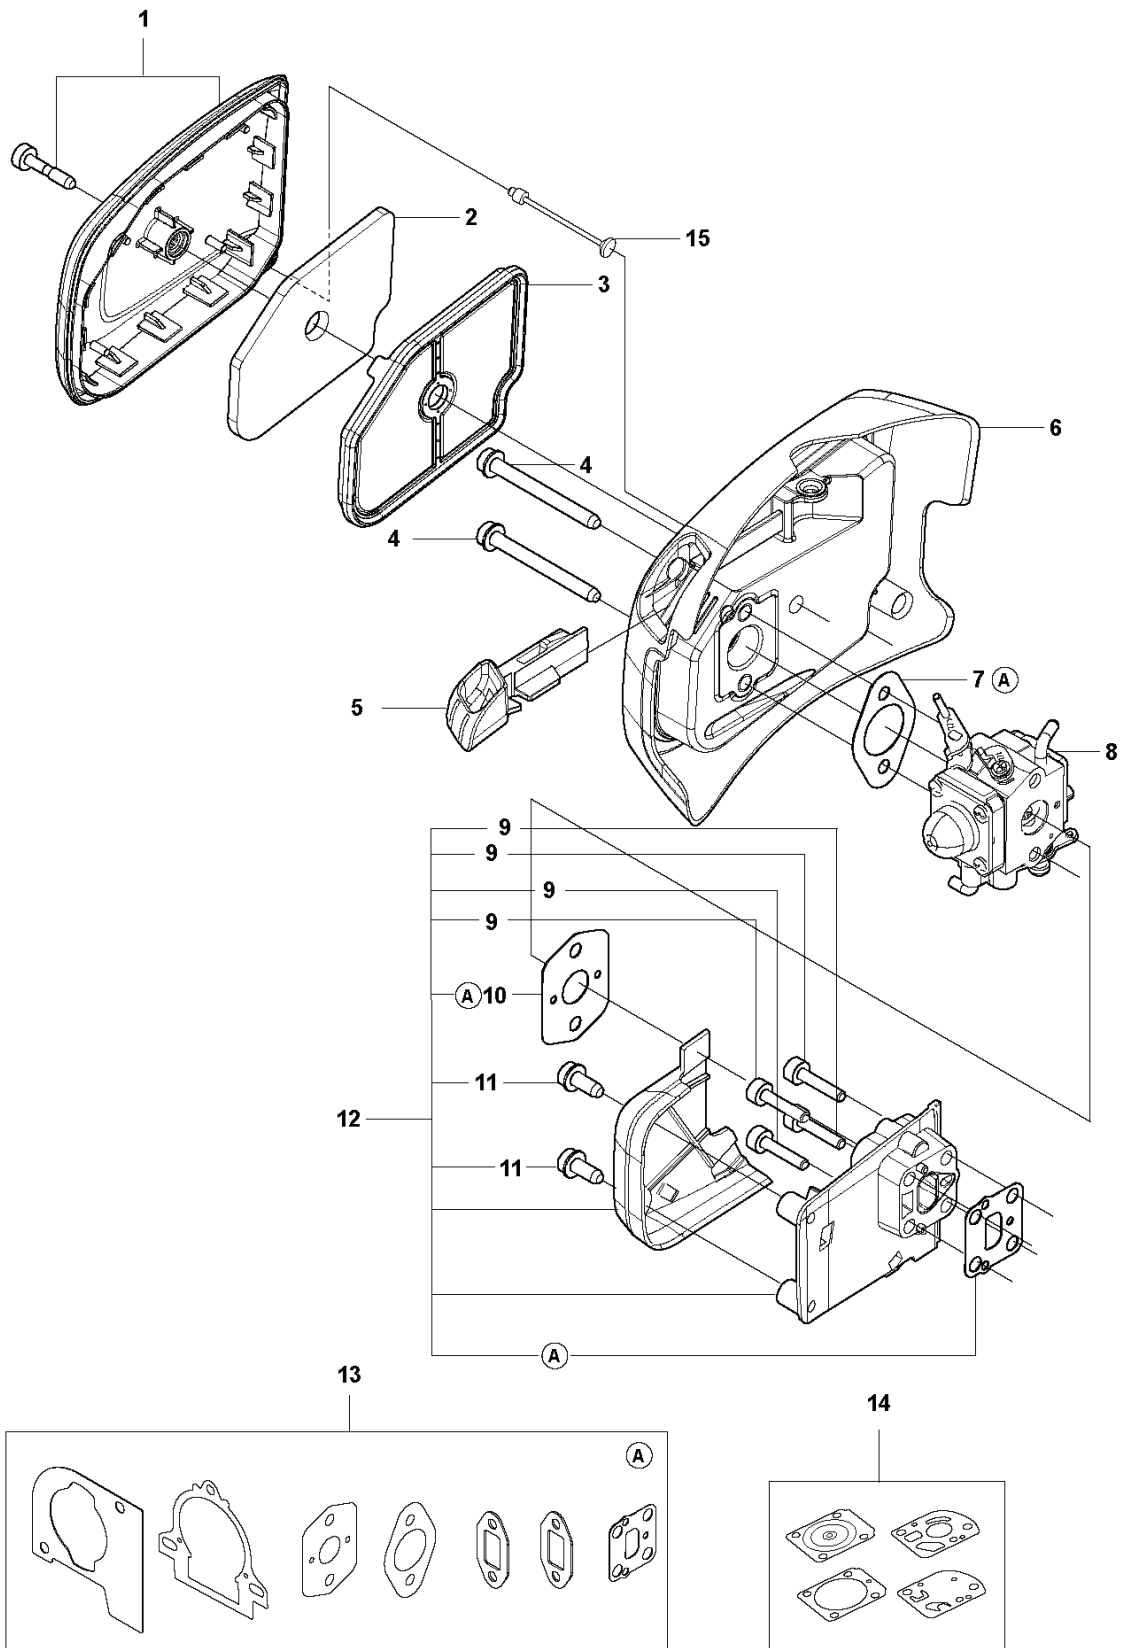

C 522HDR60S, 522HDR75S
CARBURETOR & AIRFILTER

REF.	ART. NR	ARTIKELBESKRIVNING	ANMÄRKNING	KIT
1	597029101	FILTERLOCK		1
2	590047901	FILTER		1
3	590040701	FILTER		1
4	573925802	SCREW ITXSCFT		2
5	590041601	CHOKE		1
6	590039501	FILTERHÅLLARE KPL		1
7	577882402	PACKNING		1
8	596658301	FÖRGASARE		1
9	525760904	SKRUV ITXSCM		4
10	525548501	PACKNING		1
11	573925805	SCREW ITXSCFT		2
12	597029001	MELLANSTYCKE		1
13	597021001	PACKNINGSSATS		1
14	588986001	PACKNINGSSATS	CARBURETTOR	1
15	590740101	SNÄPPE		1