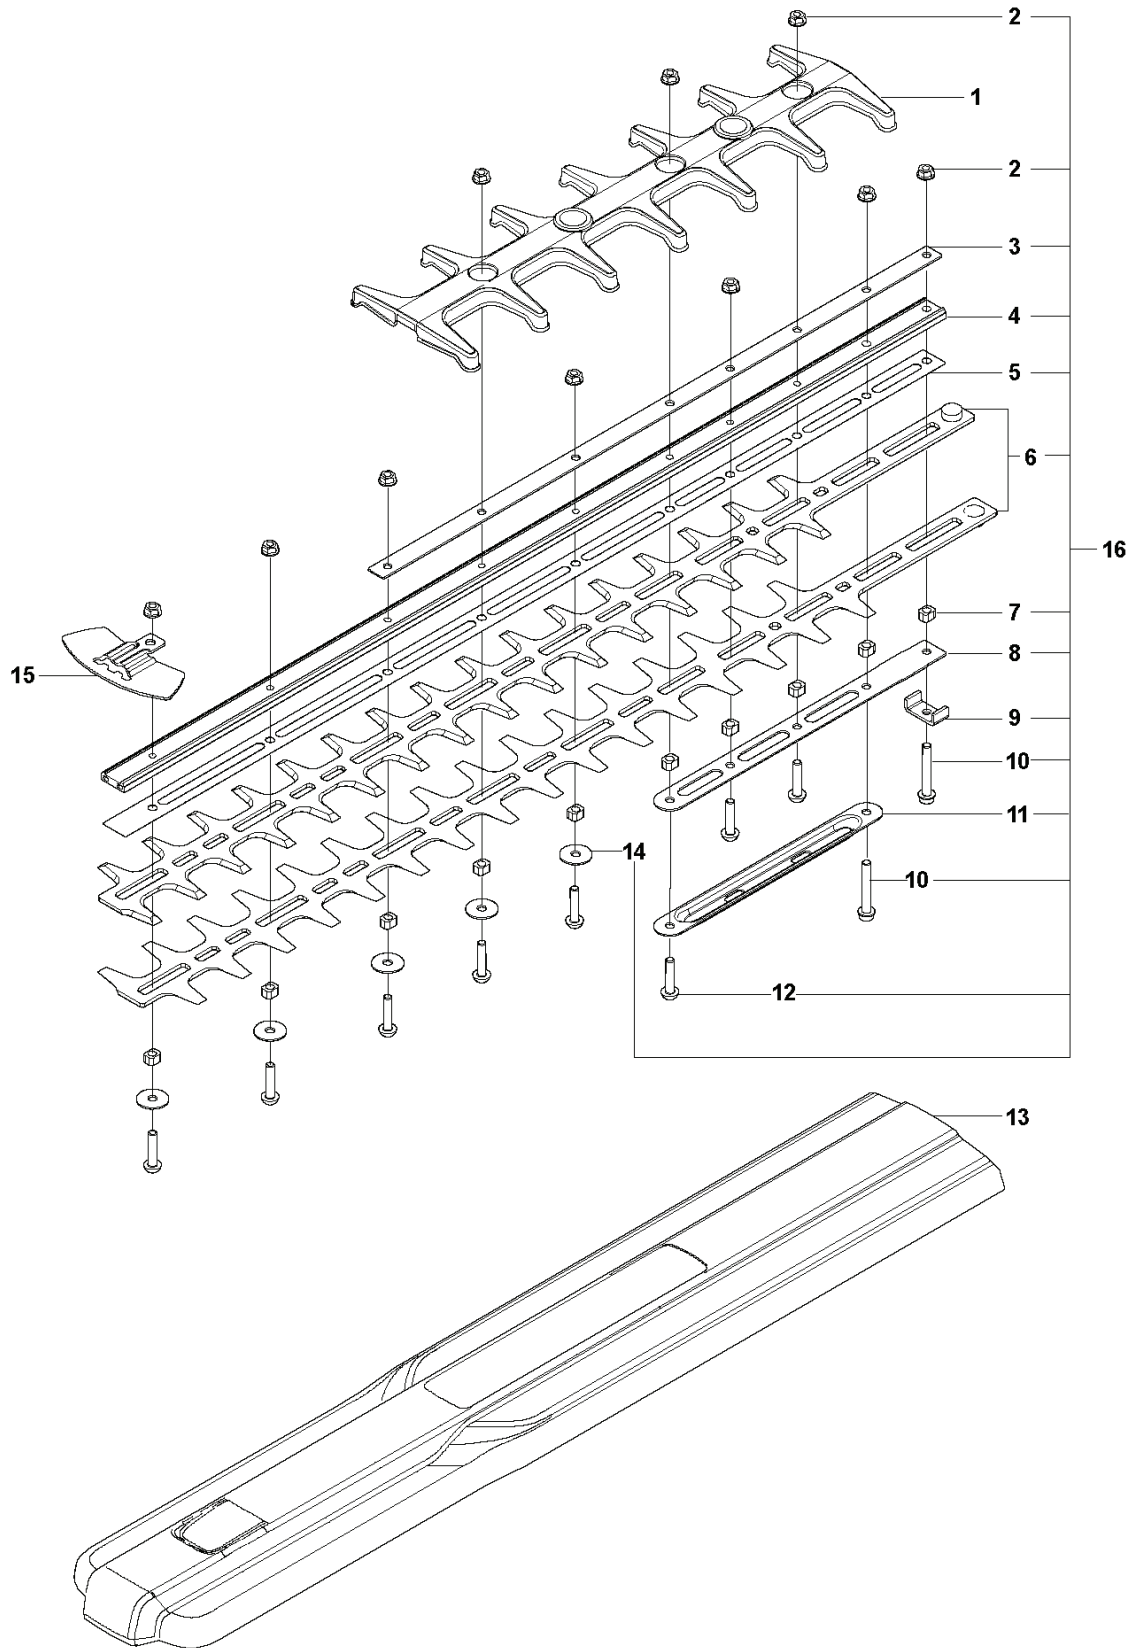

**L 522HDR60S, 522HDR75S
CUTTING EQUIPMENT**

REF.	ART. NR	ARTIKELBESKRIVNING	ANMÄRKNING	KIT
1	598776001	PROTECTOR STÅNG		1
2	592751301	MUTTER	522HDR60S	10
3	592848701	SVÄRDSPLÅT		1
4	590327101	SÅGSVÄRD	522HDR60S	1
4	590327102	SÅGSVÄRD	522HDR75S	1
5	590327501	SLITPLÅT	522HDR60S	1
5	590327601	SLITPLÅT	522HDR75S	1
6	597021901	BLADE KIT	522HDR60S	1
6	597022101	BLADE KIT	522HDR75S	1
7	592654301	DISTANSBRICKA	522HDR60S	10
8	590328201	SVÄRDSPLÅT	522HDR60S	1
8	590328301	SVÄRDSPLÅT	522HDR75S	1
9	590339301	FÄSTE		1
10	525755109	SKRUV ITXSCFM		2
11	592889401	SVÄRDSPLÅT		1
12	592732501	SCREW	522HDR60S	8
13	590651403	TRANSPORTSKYDD	522HDR75S	1
13	590651401	TRANSPORTSKYDD	522HDR60S	1
14	592738101	BRICKA		5
15	590712601	SKYDD		1
16	597254302	KLIPPAGGREGATSATS	522HDR60S	1
16	597254303	KLIPPAGGREGATSATS	522HDR75S	1