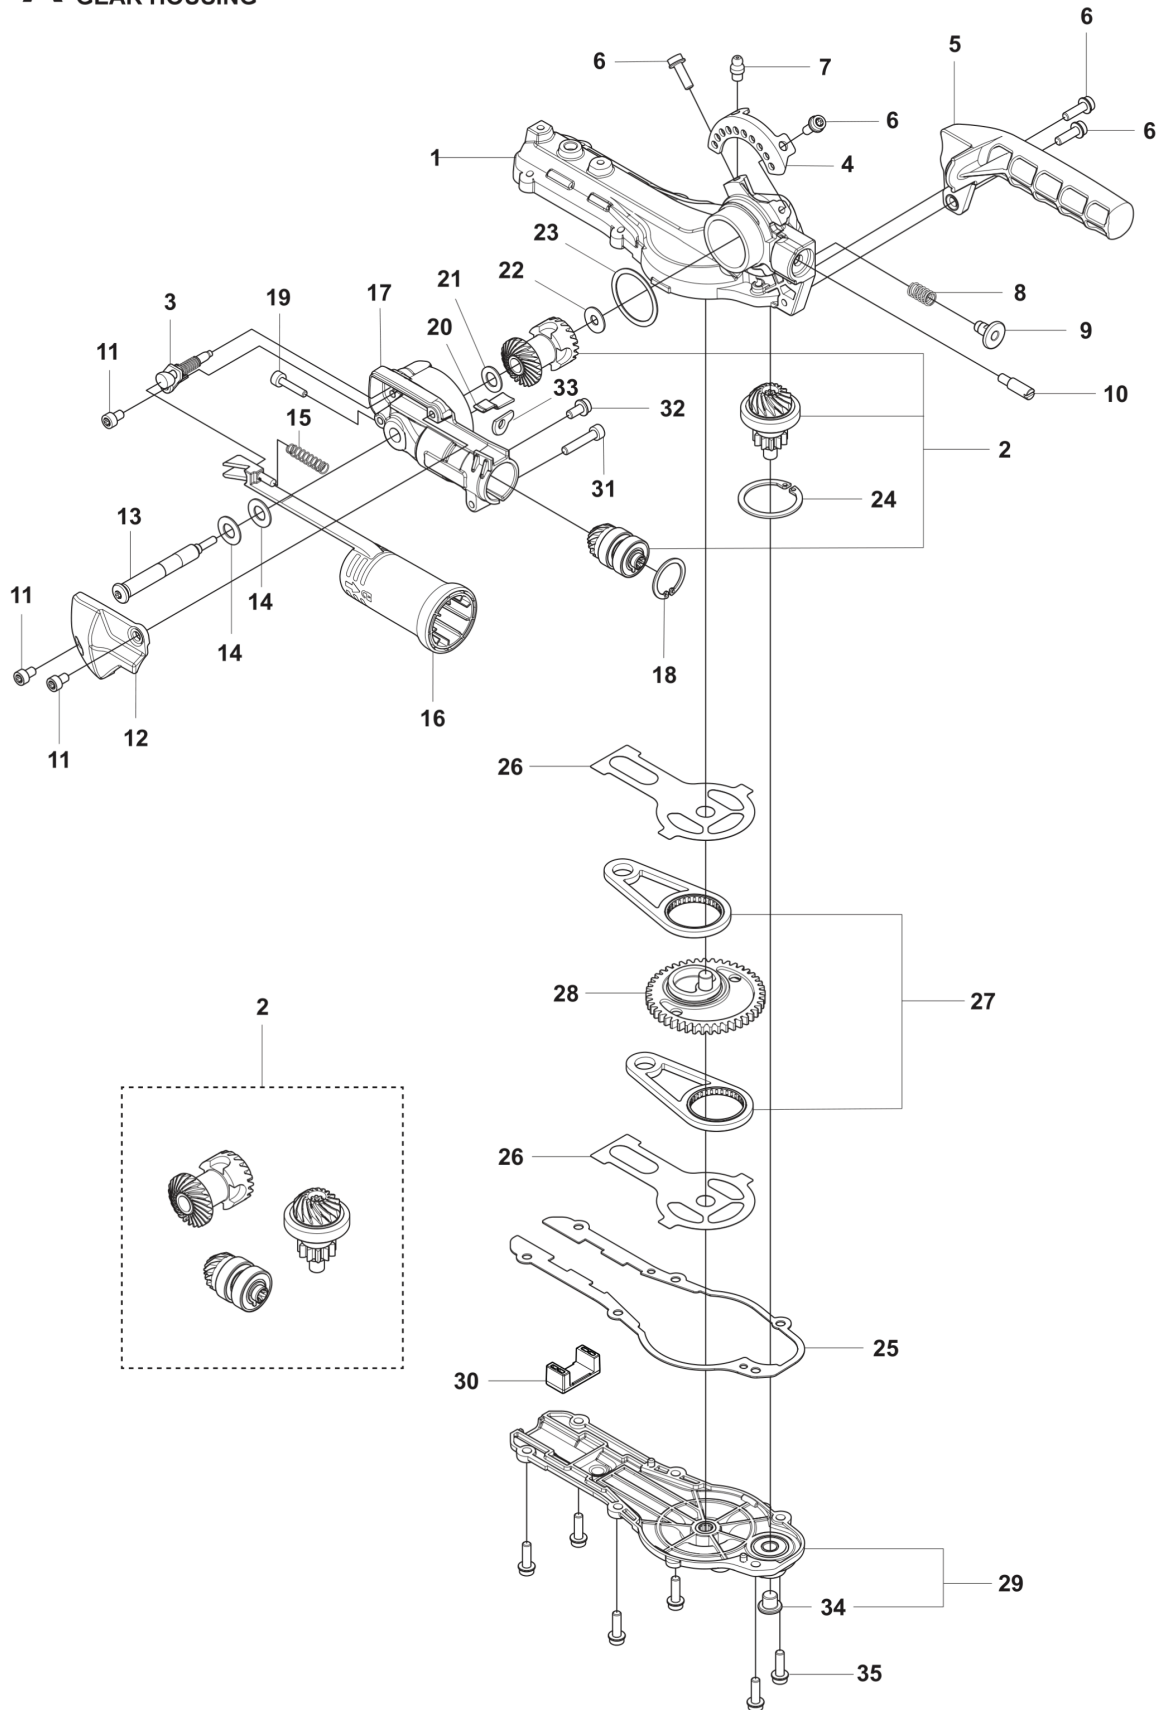

**RESERVDELSKATALOG**  
**: HUSQVARNA 525IHE4**

Reservdelslista

---

# **RESERVDELSLISTA**

**B** 525iHE4  
CUTTING EQUIPMENT

---

REF.	ART. NR	ARTIKELBESKRIVNING	ANMÄRKNING	KIT
1	592751301	MUTTER		10
2	592848701	SVÄRDSPLÅT		1
3	590327101	SÅGSVÄRD		1
4	590327501	SLITPLÅT		1
5	597021801	BLADE KIT		1
6	592654301	DISTANSBRICKA		10
7	590328201	SVÄRDSPLÅT		1
8	590339301	FÄSTE		1
9	525755109	SKRUV ITXSCFM		2
10	592889401	SVÄRDSPLÅT		1
11	592732501	SCREW		8
12	592738101	BRICKA		5
13	597254301	KLIPPAGGREGATSATS		1
14	590651401	TRANSPORTSKYDD		1
15	596300401	CUTTING HEAD ASSY		1

**C** 525iHE4  
ELECTRICAL

---

REF.	ART. NR	ARTIKELBESKRIVNING	ANMÄRKNING	KIT
1	593841101	KONTROLLPANEL		1
1	593841201	KONTROLLPANEL		1
2	593712001	KABLAGE KPL		1
3	525755101	SKRUV ITXSCFM		3
4	580292901	SCREW ITXSCT		2
5	592933501	FÄSTE		1
6	525824903	SKRUV ITXSCM		1
7	525755108	SKRUV ITXSCFM		1
8	595010710	MOTOR KPL		1
9	503911001	UPPHÄNGNING		2
10	580292901	SCREW ITXSCT		2
11	547319201	MANÖVERDON		1

**A** 525iHE4  
GEAR HOUSING

REF.	ART. NR	ARTIKELBESKRIVNING	ANMÄRKNING	KIT
1	598888801	VÄXELHUS KPL		1
2	598434701	KUGGVÄXEL SATS		1
3	597973901	LÅSPINNE		1
4	595946401	PLATTA		1
5	598416401	HANDTAG		1
6	525755101	SKRUV ITXSCFM		4
7	738881001	SMÖRJNIPPEL		1
8	596316202	FJÄDER		1
9	596316001	STOPP		1
10	596316101	TAPP		1
11	525824904	SKRUV ITXSCM		3
12	597974001	KÅPA		1
13	597958501	AXEL		1
14	598659601	FJÄDERBRICKA		2
15	595946601	FJÄDER		1
16	595946501	HANDTAG		1
17	599975401	VÄXELHUS KPL		1
18	735312510	SPÄRRING		1
19	525760904	SKRUV ITXSCM		1
20	597974101	TÄTNING		1
21	596839301	DISTANSBRICKA		1
22	596839304	DISTANSBRICKA		1
23	598704801	DISTANSBRICKA		1
24	735313310	SPÄRRING		1
25	596277501	PACKNING		1
26	596270501	PLATTA		1
27	597021701	STÅNG		1
28	593651501	VÄXEL		1
29	596317801	VÄXELHUS KPL		1
30	590537101	TÄTNING		1
31	525755104	SKRUV ITXSCFM		1
32	525755108	SKRUV ITXSCFM		1
33	599576001	DISTANSBRICKA		1
34	590649401	SCREW PLUG		1
35	575701001	SCREW		1