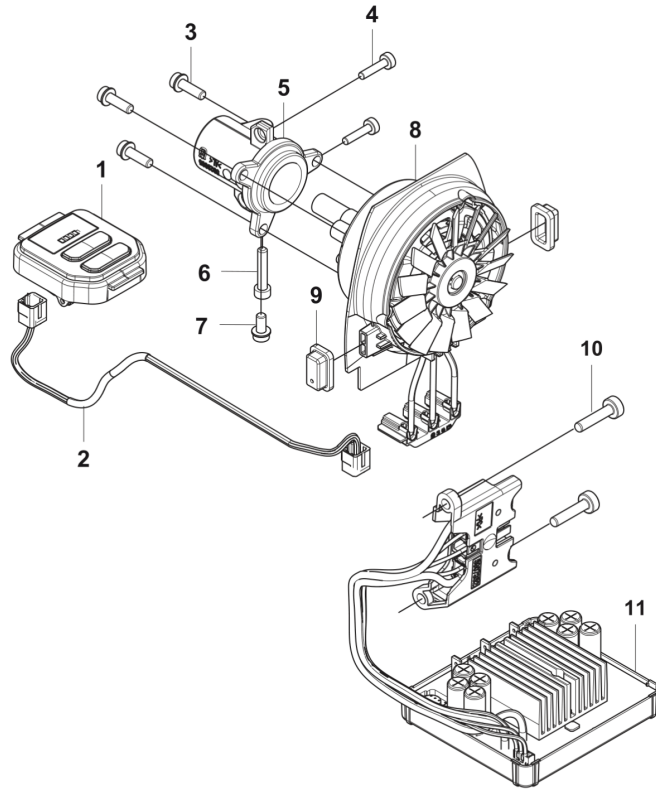

# **RESERVDELSLISTA**

**B** 525iHE4  
CUTTING EQUIPMENT

---

REF.	ART. NR	ARTIKELBESKRIVNING	ANMÄRKNING	KIT
1	592751301	MUTTER		10
2	592848701	SVÄRDSPLÅT		1
3	590327101	SÅGSVÄRD		1
4	590327501	SLITPLÅT		1
5	597021801	BLADE KIT		1
6	592654301	DISTANSBRICKA		10
7	590328201	SVÄRDSPLÅT		1
8	590339301	FÄSTE		1
9	525755109	SKRUV ITXSCFM		2
10	592889401	SVÄRDSPLÅT		1
11	592732501	SCREW		8
12	592738101	BRICKA		5
13	597254301	KLIPPAGGREGATSATS		1
14	590651401	TRANSPORTSKYDD		1
15	596300401	CUTTING HEAD ASSY		1

**C** 525iHE4  
ELECTRICAL

---

REF.	ART. NR	ARTIKELBESKRIVNING	ANMÄRKNING	KIT
1	593841101	KONTROLLPANEL		1
1	593841201	KONTROLLPANEL		1
2	593712001	KABLAGE KPL		1
3	525755101	SKRUV ITXSCFM		3
4	580292901	SCREW ITXSCT		2
5	592933501	FÄSTE		1
6	525824903	SKRUV ITXSCM		1
7	525755108	SKRUV ITXSCFM		1
8	595010710	MOTOR KPL		1
9	503911001	UPPHÄNGNING		2
10	580292901	SCREW ITXSCT		2
11	547319201	MANÖVERDON		1

**A** 525iHE4  
GEAR HOUSING

REF.	ART. NR	ARTIKELBESKRIVNING	ANMÄRKNING	KIT
1	598888801	VÄXELHUS KPL		1
2	598434701	KUGGVÄXEL SATS		1
3	597973901	LÅSPINNE		1
4	595946401	PLATTA		1
5	598416401	HANDTAG		1
6	525755101	SKRUV ITXSCFM		4
7	738881001	SMÖRJNIPPEL		1
8	596316202	FJÄDER		1
9	596316001	STOPP		1
10	596316101	TAPP		1
11	525824904	SKRUV ITXSCM		3
12	597974001	KÅPA		1
13	597958501	AXEL		1
14	598659601	FJÄDERBRICKA		2
15	595946601	FJÄDER		1
16	595946501	HANDTAG		1
17	599975401	VÄXELHUS KPL		1
18	735312510	SPÄRRING		1
19	525760904	SKRUV ITXSCM		1
20	597974101	TÄTNING		1
21	596839301	DISTANSBRICKA		1
22	596839304	DISTANSBRICKA		1
23	598704801	DISTANSBRICKA		1
24	735313310	SPÄRRING		1
25	596277501	PACKNING		1
26	596270501	PLATTA		1
27	597021701	STÅNG		1
28	593651501	VÄXEL		1
29	596317801	VÄXELHUS KPL		1
30	590537101	TÄTNING		1
31	525755104	SKRUV ITXSCFM		1
32	525755108	SKRUV ITXSCFM		1
33	599576001	DISTANSBRICKA		1
34	590649401	SCREW PLUG		1
35	575701001	SCREW		1