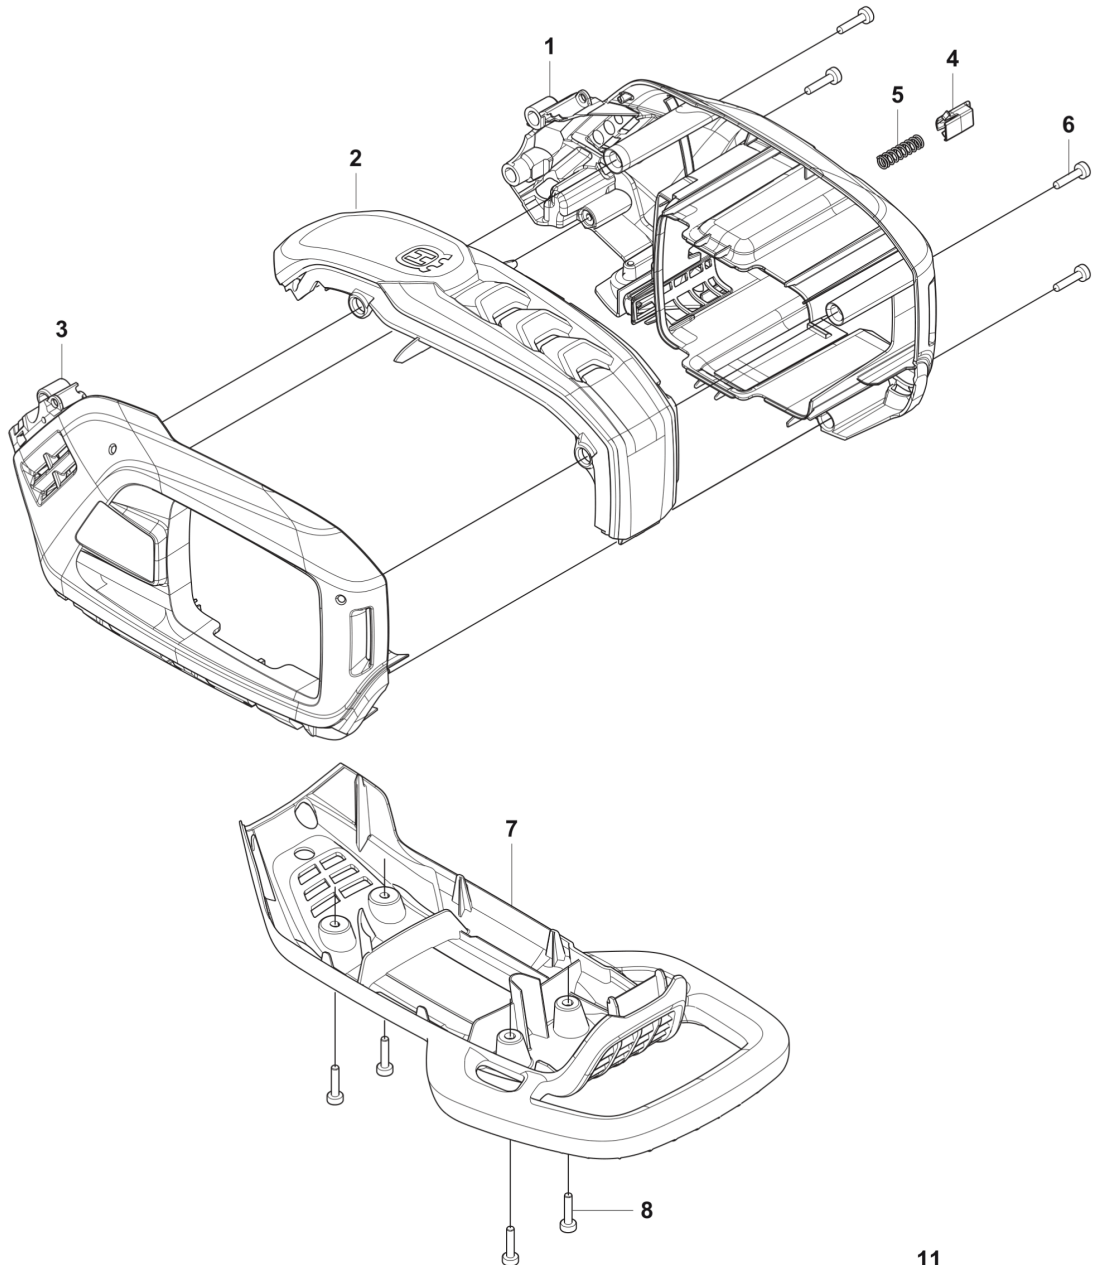

E 525iHE4 HOUSING

REF.	ART. NR	ARTIKELBESKRIVNING	ANMÄRKNING	KIT
1	591444901	HUS		1
2	535570201	KÅPA		1
3	591444602	HUS		1
4	577996601	TRYCKKNAPP		1
5	585480001	FJÄDER		1
6	580292901	SCREW ITXSCT		4
7	535565601	HASPLÅT		1
8	580292901	SCREW ITXSCT		4
9	594095118	DEKAL		1
10	594095119	DEKAL		1
11	536798201	DEKAL		1