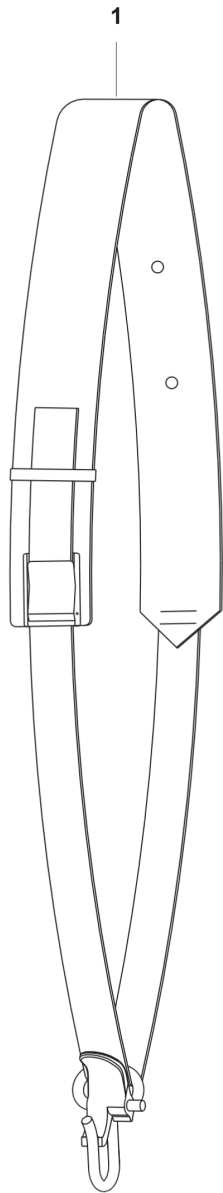

F 525iHE4
ACCESSORIES

REF.	ART. NR	ARTIKELBESKRIVNING	ANMÄRKNING	KIT
1	537216201	SELE		1
2	537216202	SELE		1
3	588814801	FETT		1
4	538629201	FETT		1
5	576426402	NYCKEL		1
6	503989604	FETT		1