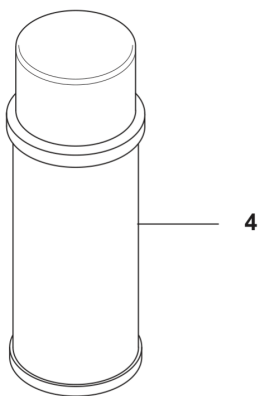

F 525iHE4
ACCESSORIES

REF.	ART. NR	ARTIKELBESKRIVNING	ANMÄRKNING	KIT
1	537216201	SELE		1
2	537216202	SELE		1
3	588814801	FETT		1
4	538629201	FETT		1
5	576426402	NYCKEL		1
6	503989604	FETT		1