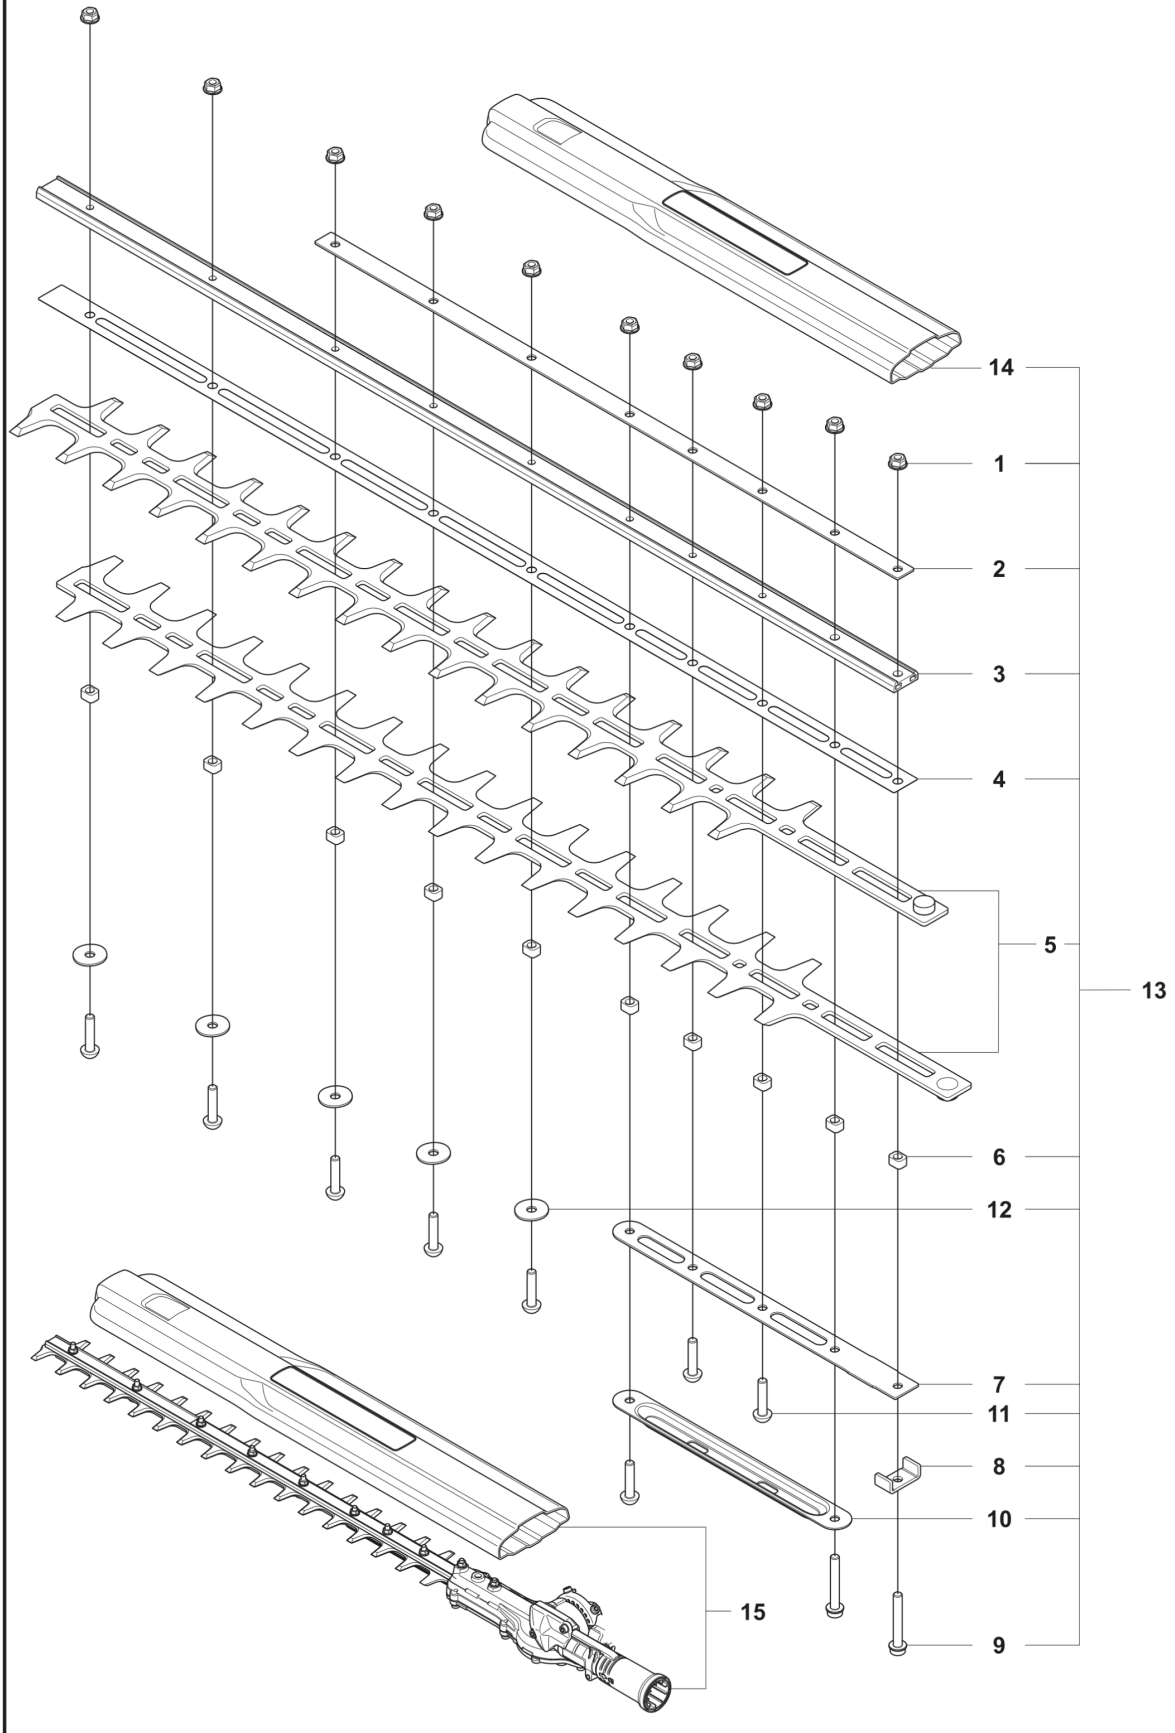

**RESERVDELSKATALOG**  
**: HUSQVARNA 525IHE4**

Reservdelslista

---

# **RESERVDELSLISTA**

**B** 525iHE4  
CUTTING EQUIPMENT

---

REF.	ART. NR	ARTIKELBESKRIVNING	ANMÄRKNING	KIT
1	592751301	MUTTER		10
2	592848701	SVÄRDSPLÅT		1
3	590327101	SÅGSVÄRD		1
4	590327501	SLITPLÅT		1
5	597021801	BLADE KIT		1
6	592654301	DISTANSBRICKA		10
7	590328201	SVÄRDSPLÅT		1
8	590339301	FÄSTE		1
9	525755109	SKRUV ITXSCFM		2
10	592889401	SVÄRDSPLÅT		1
11	592732501	SCREW		8
12	592738101	BRICKA		5
13	597254301	KLIPPAGGREGATSATS		1
14	590651401	TRANSPORTSKYDD		1
15	596300401	CUTTING HEAD ASSY		1