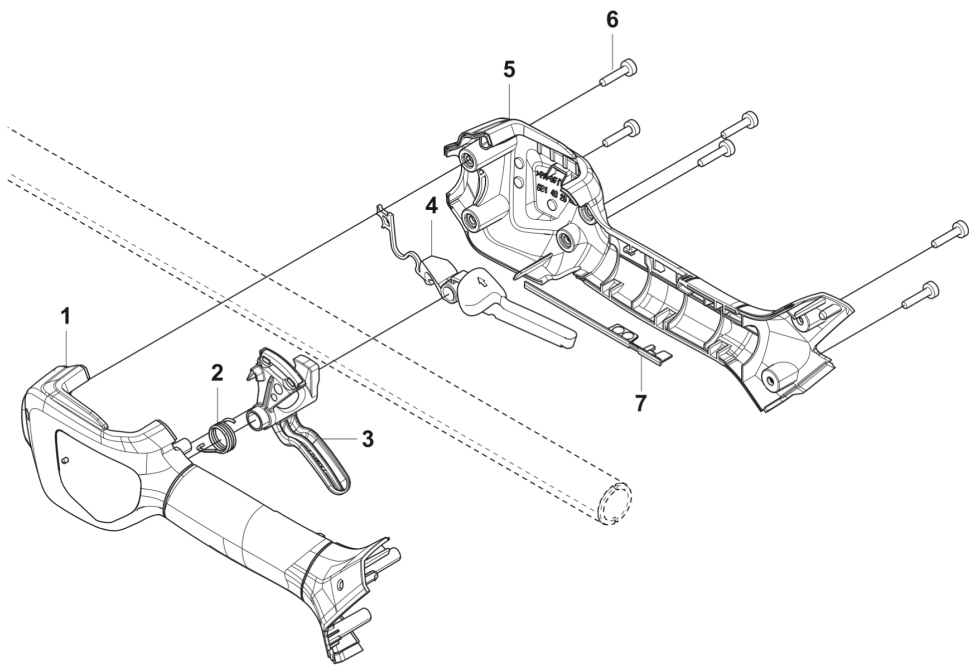

D 525iHE4
HANDLE

REF.	ART. NR	ARTIKELBESKRIVNING	ANMÄRKNING	KIT
1	591462301	HANDTAGSHALVA		1
2	593652801	FJÄDER		1
3	593275901	UTLÖSARE		1
4	531293601	GASSPÄRR		1
5	591462501	HANDTAGSHALVA		1
6	580292901	SCREW ITXSCT		6
7	594027001	HÅLLARE		1