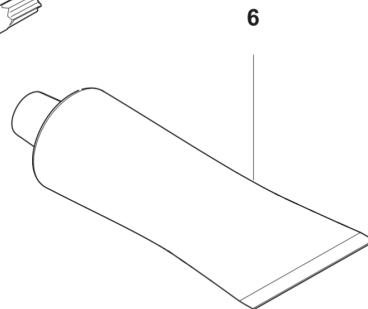

F 525iHE4
ACCESSORIES

REF.	ART. NR	ARTIKELBESKRIVNING	ANMÄRKNING	KIT
1	537216201	SELE		1
2	537216202	SELE		1
3	588814801	FETT		1
4	538629201	FETT		1
5	576426402	NYCKEL		1
6	503989604	FETT		1