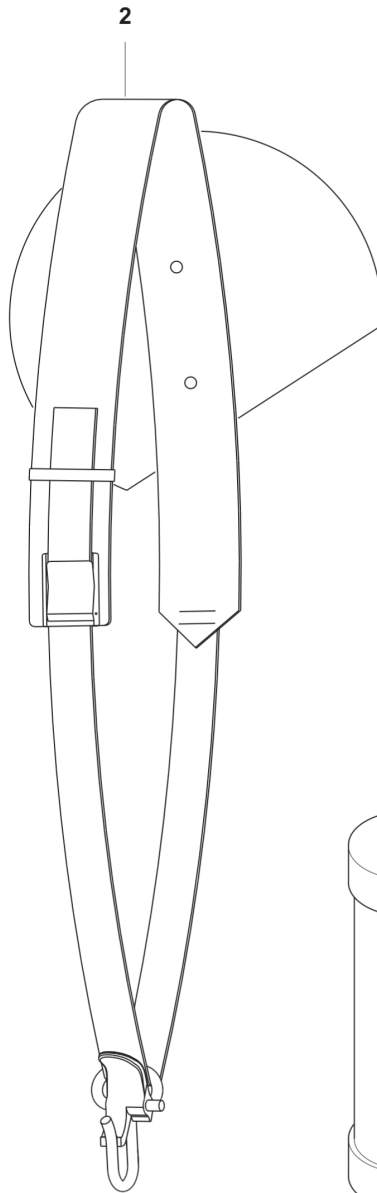

F 525iHE4
ACCESSORIES

REF.	ART. NR	ARTIKELBESKRIVNING	ANMÄRKNING	KIT
1	537216201	SELE		1
2	537216202	SELE		1
3	588814801	FETT		1
4	538629201	FETT		1
5	576426402	NYCKEL		1
6	503989604	FETT		1