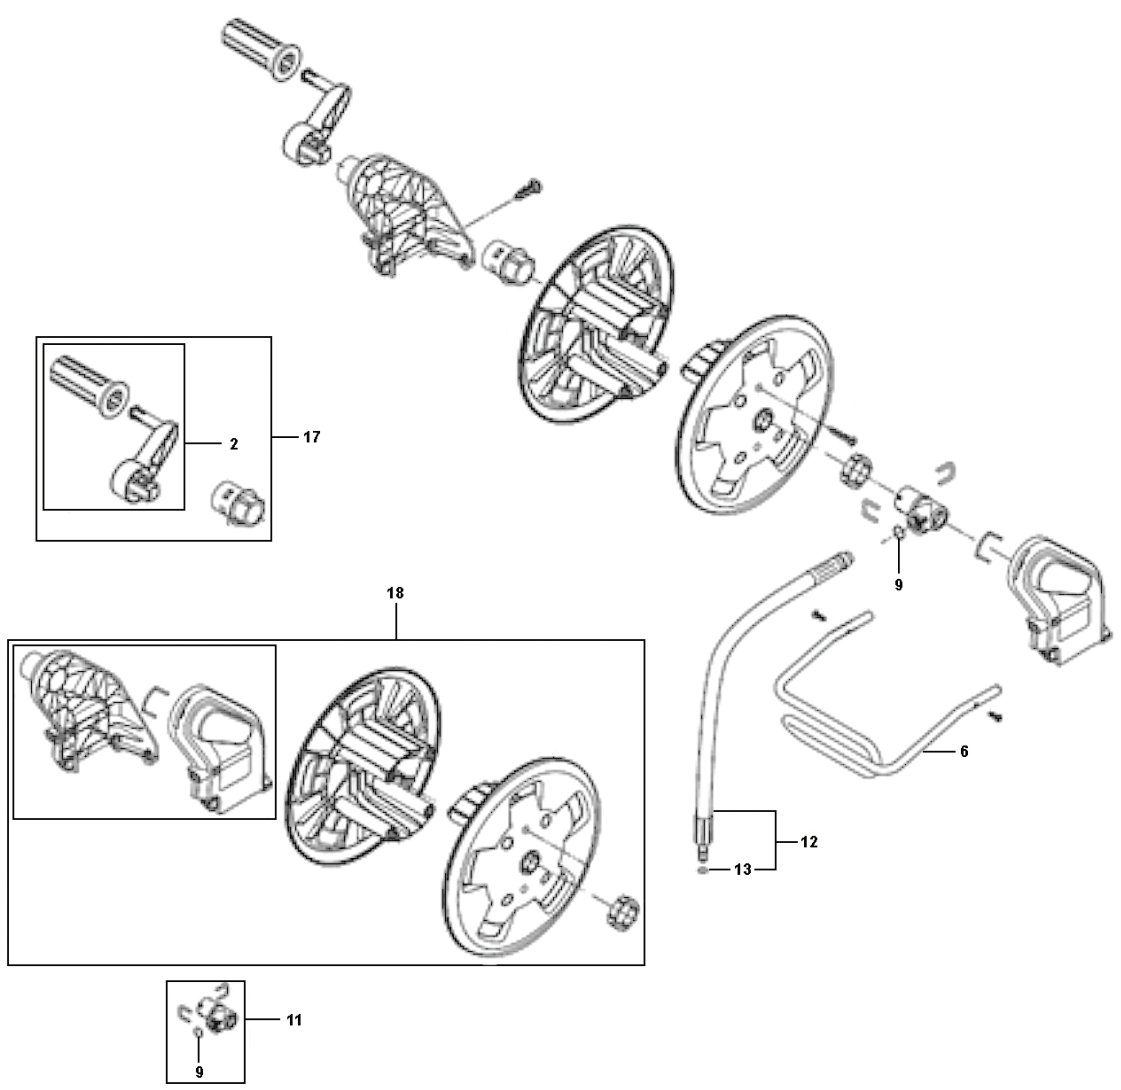

# RESERVDELSLISTA

**A** PW 480  
OVERVIEW

REF.	ART. NR	ARTIKELBESKRIVNING	ANMÄRKNING	KIT
1	531240901	FRAMKÅPA		1
2	531241201	HÅLLARE		1
3	592617689	SNABBKOPPLING	QUICK COUPLING MALE W. INTERNAL THREAD	1
4	596288601	FÄSTE		1
8	592617708	KNOPP	TURNING KNOB DARK GREY	1
10	592617709	KNOPP	TURNING KNOB D6X5 DARK GREY	1
11	592617668	O-RING	O-RING 10.2X2.5 NBR 70	1
12	531241301	BRYTARE		1
13	592617665	BRYTARE	ON/OFF SWITCH K2-12- 2115C SP	1
15	592617623	VENTIL	DOSING VALVE ANGLED SP	1
16	592617641	SLANG	HOSE CLIP R12	1
17	592617639	SLANG	HOSE diam. 6X3	1
18	534978401	O-RING	O-RING 16.1 X 1.6 70SH	1
19	531238101	SKÄRM		1
21	592617611	KONDENSATOR	CAPACITOR 50UF 450V DI. SP	1
27	597326001	KNOPP		1

**C** PW 480  
HOSE REEL

---

REF.	ART. NR	ARTIKELBESKRIVNING	ANMÄRKNING	KIT
2	593095701	HANDTAG	HANDLE OF HOSE REEL PRO	1
6	531277601	SPOLE	HOSE GUIDE	1
9	592617670	O-RING	O-RING 14.3X2.4 NITRIL 70 SH	1
11	592807501	ADAPTER	ADAPTOR SYSTEM ALTO	1
12	531241401	SLANGKOPPLING	CONNECTION HOSE	1
13	592617671	O-RING	O-RING 5.28X1.78 NITRIL 90 SH	1
17	596026801	SPOLE		1
18	531240501	SPOLE		1

**E** PW 480  
TUBE

---

REF.	ART. NR	ARTIKELBESKRIVNING	ANMÄRKNING	KIT
1	592617636	PISTOL	G5 GUN DARK GREY	1
5	592617687	RÖR	PRESSURE TUBE W. O-RING	1
10	592617637	RÖR	G5 NOZZLE TUBE	1
11	740430700	O-RING	O-RING 9.3X2.4 NITRIL 90 SH	1
16	592617601	SLANG	HOSE SUPERFLEX 15M	1
17	592617669	O-RING	O-RING 10X2 ULTRATHIN	2
18	740420300	O-RING	O-RING 5.1X1.6 VITON SH 90	1
19	596024901	CLEANER		1
20	531401301	MUNSTYCKE	ROUGH NOZZLE	1
21	531401601	MUNSTYCKE	GENTLE NOZZLE	1