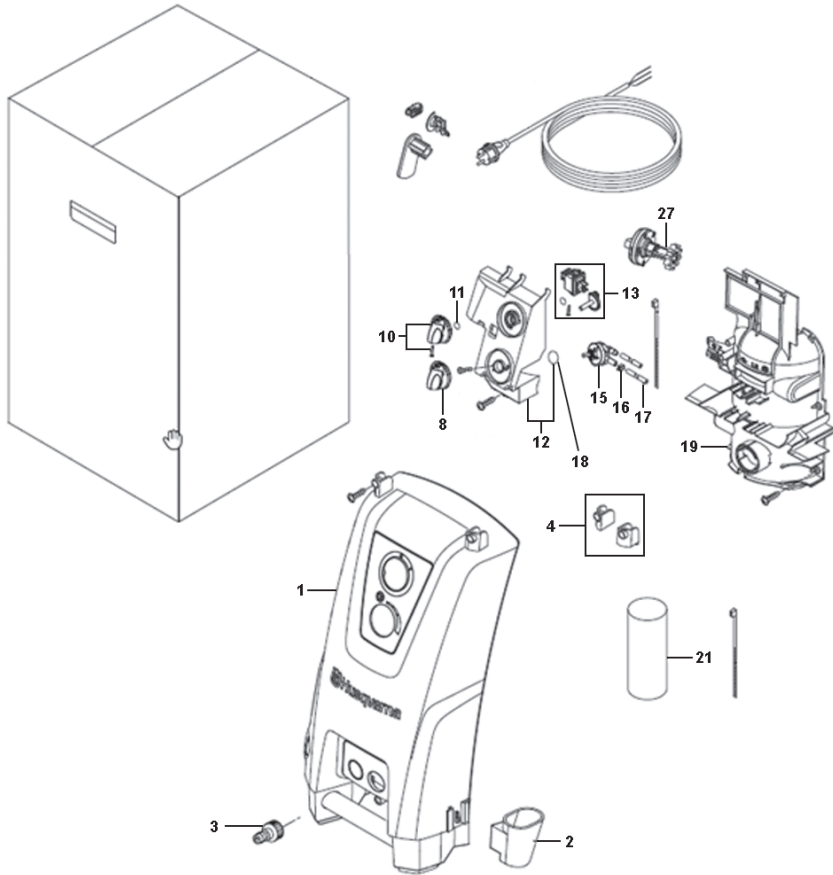

# RESERVDELSLISTA

**A** PW 480  
OVERVIEW

REF.	ART. NR	ARTIKELBESKRIVNING	ANMÄRKNING	KIT
1	531240901	FRAMKÅPA		1
2	531241201	HÅLLARE		1
3	592617689	SNABBKOPPLING	QUICK COUPLING MALE W. INTERNAL THREAD	1
4	596288601	FÄSTE		1
8	592617708	KNOPP	TURNING KNOB DARK GREY	1
10	592617709	KNOPP	TURNING KNOB D6X5 DARK GREY	1
11	592617668	O-RING	O-RING 10.2X2.5 NBR 70	1
12	531241301	BRYTARE		1
13	592617665	BRYTARE	ON/OFF SWITCH K2-12- 2115C SP	1
15	592617623	VENTIL	DOSING VALVE ANGLED SP	1
16	592617641	SLANG	HOSE CLIP R12	1
17	592617639	SLANG	HOSE diam. 6X3	1
18	534978401	O-RING	O-RING 16.1 X 1.6 70SH	1
19	531238101	SKÄRM		1
21	592617611	KONDENSATOR	CAPACITOR 50UF 450V DI. SP	1
27	597326001	KNOPP		1

**B** PW 480  
OVERVIEW BACK

---

REF.	ART. NR	ARTIKELBESKRIVNING	ANMÄRKNING	KIT
1	596024801	CHASSI	CHASSIS BACK DARK GREY	1
3	599988801	STÖTFÅNGARE	SIDEBUMPER LEFT DARK GREY	1
6	596027801	HJUL KIT		1
8	599988901	STÖTFÅNGARE	SIDE BUMPER RIGHT DARK GREY	1
12	531241602	CHASSI	UMBRELLA SP	1
15	596026001	HANDTAGSKONSOL		1
18	596026401	HÅLLARE		1
21	531242001	PISTOL	GUN HOLDER DARK GREY	1
22	531241603	CHASSI	ACCESSORY STORAGE DARK GREY	1
23	596024901	CLEANER		1
27	596027501	TANK		1

**E** PW 480  
TUBE

---

REF.	ART. NR	ARTIKELBESKRIVNING	ANMÄRKNING	KIT
1	592617636	PISTOL	G5 GUN DARK GREY	1
5	592617687	RÖR	PRESSURE TUBE W. O-RING	1
10	592617637	RÖR	G5 NOZZLE TUBE	1
11	740430700	O-RING	O-RING 9.3X2.4 NITRIL 90 SH	1
16	592617601	SLANG	HOSE SUPERFLEX 15M	1
17	592617669	O-RING	O-RING 10X2 ULTRATHIN	2
18	740420300	O-RING	O-RING 5.1X1.6 VITON SH 90	1
19	596024901	CLEANER		1
20	531401301	MUNSTYCKE	ROUGH NOZZLE	1
21	531401601	MUNSTYCKE	GENTLE NOZZLE	1