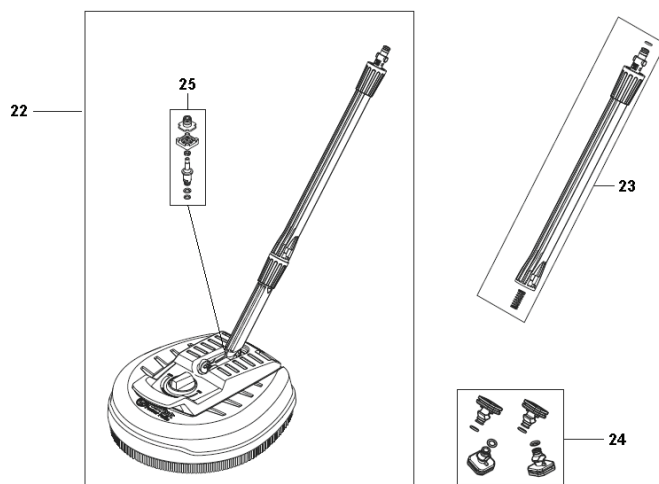

F PW 480
ACCESSORIES

REF.	ART. NR	ARTIKELBESKRIVNING	ANMÄRKNING	KIT
22	590657801	PATIO CLEANER	SC 400	1
23	596454001	LANCE	SC 400	1
24	596454101	MUNSTYCKE	SC 400. Two(2) standard nozzles plus two(2) high intensity nozzles.	1
25	596678401	SERVICE KIT	SC 400. AXLE BEARING KIT.	1