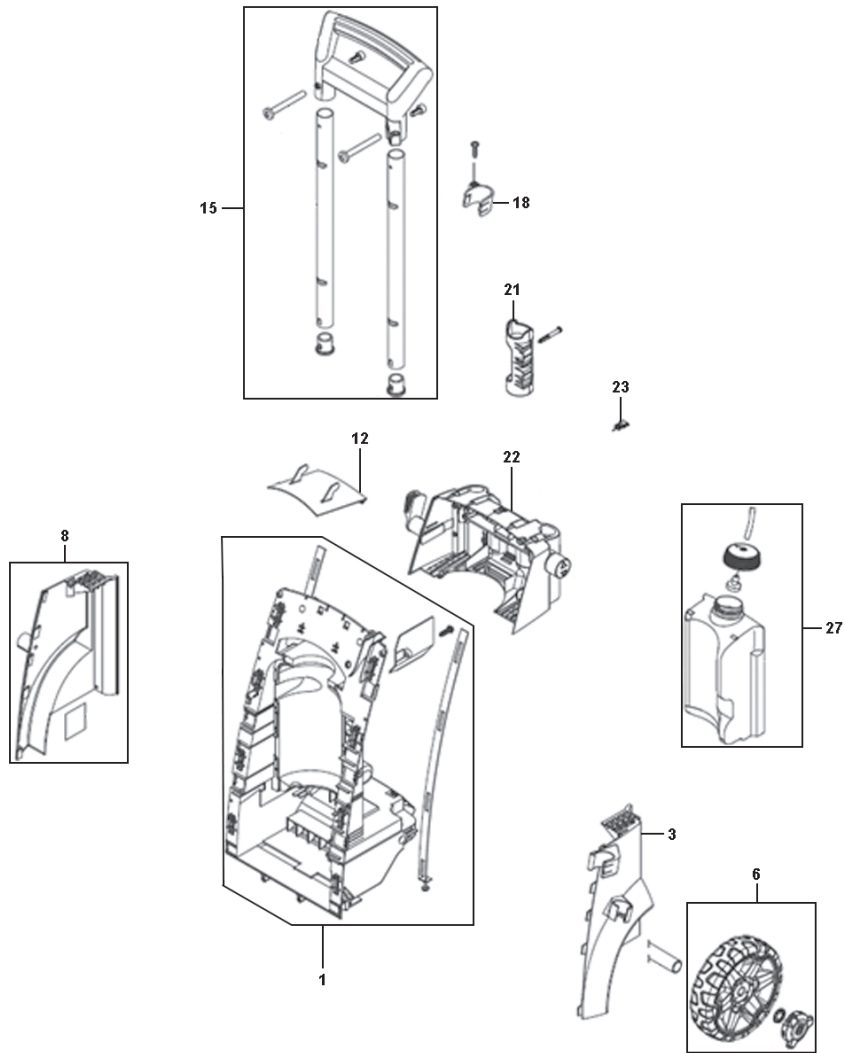

B PW 480
OVERVIEW BACK

REF.	ART. NR	ARTIKELBESKRIVNING	ANMÄRKNING	KIT
1	596024801	CHASSI	CHASSIS BACK DARK GREY	1
3	599988801	STÖTFÅNGARE	SIDEBUMPER LEFT DARK GREY	1
6	596027801	HJUL KIT		1
8	599988901	STÖTFÅNGARE	SIDE BUMPER RIGHT DARK GREY	1
12	531241602	CHASSI	UMBRELLA SP	1
15	596026001	HANDTAGSKONSOL		1
18	596026401	HÅLLARE		1
21	531242001	PISTOL	GUN HOLDER DARK GREY	1
22	531241603	CHASSI	ACCESSORY STORAGE DARK GREY	1
23	596024901	CLEANER		1
27	596027501	TANK		1