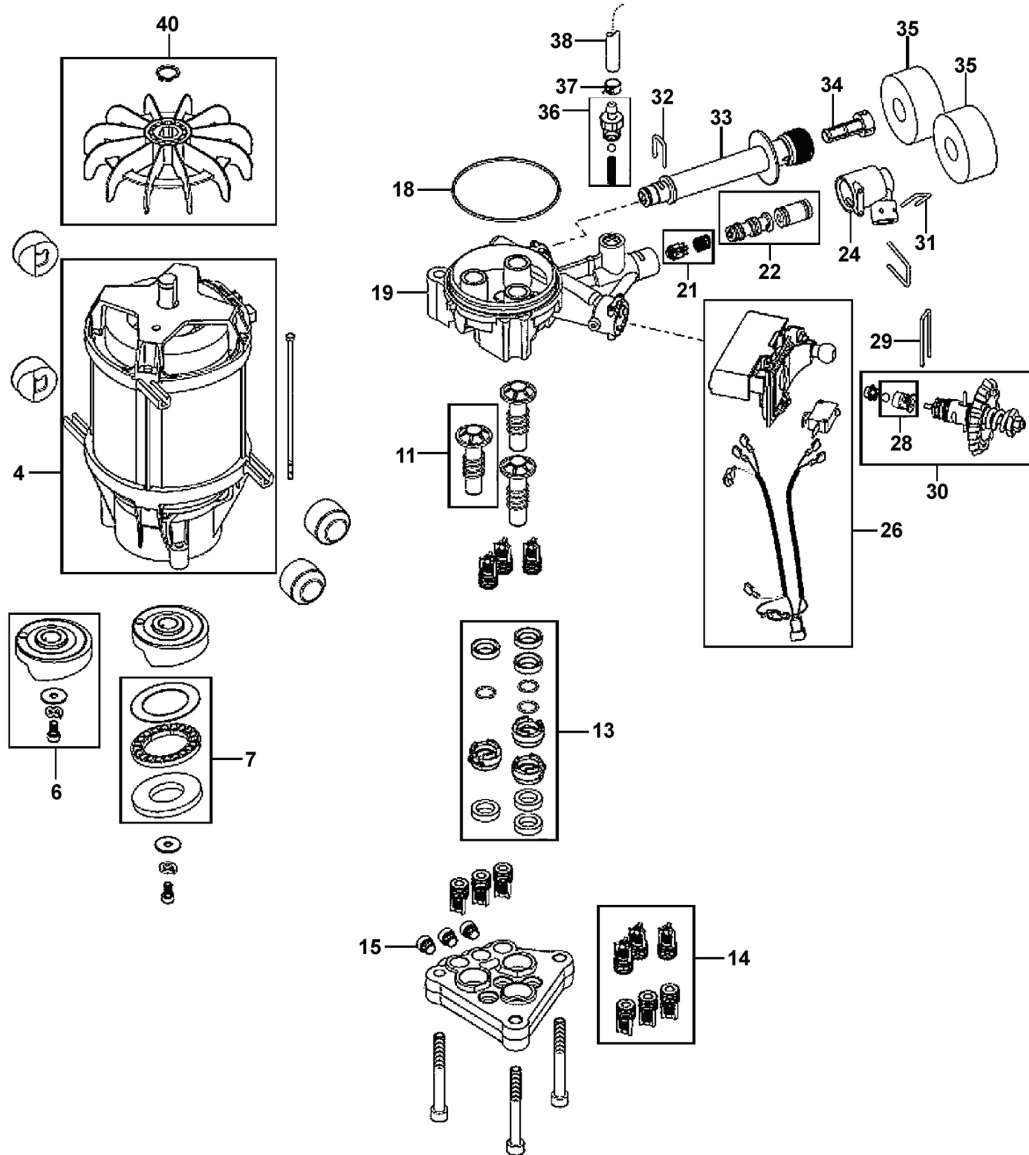

**C** PW 480  
HOSE REEL

---

REF.	ART. NR	ARTIKELBESKRIVNING	ANMÄRKNING	KIT
2	593095701	HANDTAG	HANDLE OF HOSE REEL PRO	1
6	531277601	SPOLE	HOSE GUIDE	1
9	592617670	O-RING	O-RING 14.3X2.4 NITRIL 70 SH	1
11	592807501	ADAPTER	ADAPTOR SYSTEM ALTO	1
12	531241401	SLANGKOPPLING	CONNECTION HOSE	1
13	592617671	O-RING	O-RING 5.28X1.78 NITRIL 90 SH	1
17	596026801	SPOLE		1
18	531240501	SPOLE		1

**D** PW 480  
PUMP

REF.	ART. NR	ARTIKELBESKRIVNING	ANMÄRKNING	KIT
4	596678601	MOTOR		1
6	592617718	SKIVA	WOBBLE DISC 9.5 DEGREE SP	1
7	592617604	LAGER	BEARING REPAIR KIT	1
11	592617679	KOLV	PISTON STAINLESS REP.KIT	3
13	592617691	TÄTNING	REP SEALING SYS STAINLESS SP	1
14	592617712	SERVICE KIT	VALVE SYSTEM REPARE KIT	1
15	592617681	PLUGG	PLUG WITH O-RING	3
18	592617666	O-RING	O-RING 80X2 NITRIL 70 SHORE	1
19	596679101	CYLINDER KIT		1
21	592617664	BACKVENTIL	NON RETURN VALVE SP	1
22	592617650	INJECTOR	INJECTOR 1.64MM SP	1
24	596026701	UTLOPPSRÖR		1
26	592617660	MIKROBRYTARE	MICRO SWITCH BOX SYSTEM SP	1
28	592617625	SERVICE KIT	EASY START SP	1
29	596289101	FÄSTE		1
30	592617711	VENTIL		1
31	596024701	FÄSTE		1
32	596024601	FÄSTE		1
33	592617716	INLOPP	WATER INLET SP	1
34	592617651	FILTER	INLET FILTER MESH SP	1
35	592617627	SEAL	FOAM SEAL FOR OUTLET & INLET	2
36	592617646	SLANG	HOSE TAIL	1
37	592617641	SLANG	HOSE CLIP R12	1
38	592617639	SLANG	HOSE diam. 6X3	1
40	596025301	FLÄKT		1

**E** PW 480  
TUBE

---

REF.	ART. NR	ARTIKELBESKRIVNING	ANMÄRKNING	KIT
1	592617636	PISTOL	G5 GUN DARK GREY	1
5	592617687	RÖR	PRESSURE TUBE W. O-RING	1
10	592617637	RÖR	G5 NOZZLE TUBE	1
11	740430700	O-RING	O-RING 9.3X2.4 NITRIL 90 SH	1
16	592617601	SLANG	HOSE SUPERFLEX 15M	1
17	592617669	O-RING	O-RING 10X2 ULTRATHIN	2
18	740420300	O-RING	O-RING 5.1X1.6 VITON SH 90	1
19	596024901	CLEANER		1
20	531401301	MUNSTYCKE	ROUGH NOZZLE	1
21	531401601	MUNSTYCKE	GENTLE NOZZLE	1