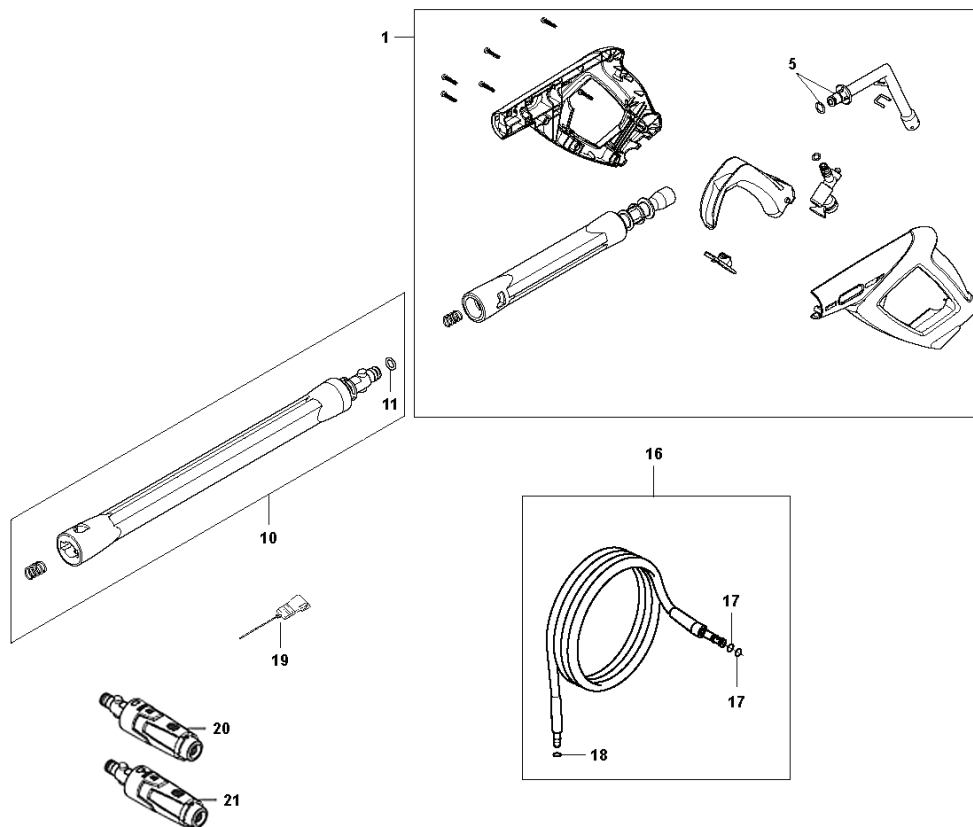

**C** PW 480  
HOSE REEL

---

REF.	ART. NR	ARTIKELBESKRIVNING	ANMÄRKNING	KIT
2	593095701	HANDTAG	HANDLE OF HOSE REEL PRO	1
6	531277601	SPOLE	HOSE GUIDE	1
9	592617670	O-RING	O-RING 14.3X2.4 NITRIL 70 SH	1
11	592807501	ADAPTER	ADAPTOR SYSTEM ALTO	1
12	531241401	SLANGKOPPLING	CONNECTION HOSE	1
13	592617671	O-RING	O-RING 5.28X1.78 NITRIL 90 SH	1
17	596026801	SPOLE		1
18	531240501	SPOLE		1

**D** PW 480  
PUMP

REF.	ART. NR	ARTIKELBESKRIVNING	ANMÄRKNING	KIT
4	596678601	MOTOR		1
6	592617718	SKIVA	WOBBLE DISC 9.5 DEGREE SP	1
7	592617604	LAGER	BEARING REPAIR KIT	1
11	592617679	KOLV	PISTON STAINLESS REP.KIT	3
13	592617691	TÄTNING	REP SEALING SYS STAINLESS SP	1
14	592617712	SERVICE KIT	VALVE SYSTEM REPARE KIT	1
15	592617681	PLUGG	PLUG WITH O-RING	3
18	592617666	O-RING	O-RING 80X2 NITRIL 70 SHORE	1
19	596679101	CYLINDER KIT		1
21	592617664	BACKVENTIL	NON RETURN VALVE SP	1
22	592617650	INJECTOR	INJECTOR 1.64MM SP	1
24	596026701	UTLOPPSRÖR		1
26	592617660	MIKROBRYTARE	MICRO SWITCH BOX SYSTEM SP	1
28	592617625	SERVICE KIT	EASY START SP	1
29	596289101	FÄSTE		1
30	592617711	VENTIL		1
31	596024701	FÄSTE		1
32	596024601	FÄSTE		1
33	592617716	INLOPP	WATER INLET SP	1
34	592617651	FILTER	INLET FILTER MESH SP	1
35	592617627	SEAL	FOAM SEAL FOR OUTLET & INLET	2
36	592617646	SLANG	HOSE TAIL	1
37	592617641	SLANG	HOSE CLIP R12	1
38	592617639	SLANG	HOSE diam. 6X3	1
40	596025301	FLÄKT		1

**E** PW 480  
TUBE

---

REF.	ART. NR	ARTIKELBESKRIVNING	ANMÄRKNING	KIT
1	592617636	PISTOL	G5 GUN DARK GREY	1
5	592617687	RÖR	PRESSURE TUBE W. O-RING	1
10	592617637	RÖR	G5 NOZZLE TUBE	1
11	740430700	O-RING	O-RING 9.3X2.4 NITRIL 90 SH	1
16	592617601	SLANG	HOSE SUPERFLEX 15M	1
17	592617669	O-RING	O-RING 10X2 ULTRATHIN	2
18	740420300	O-RING	O-RING 5.1X1.6 VITON SH 90	1
19	596024901	CLEANER		1
20	531401301	MUNSTYCKE	ROUGH NOZZLE	1
21	531401601	MUNSTYCKE	GENTLE NOZZLE	1