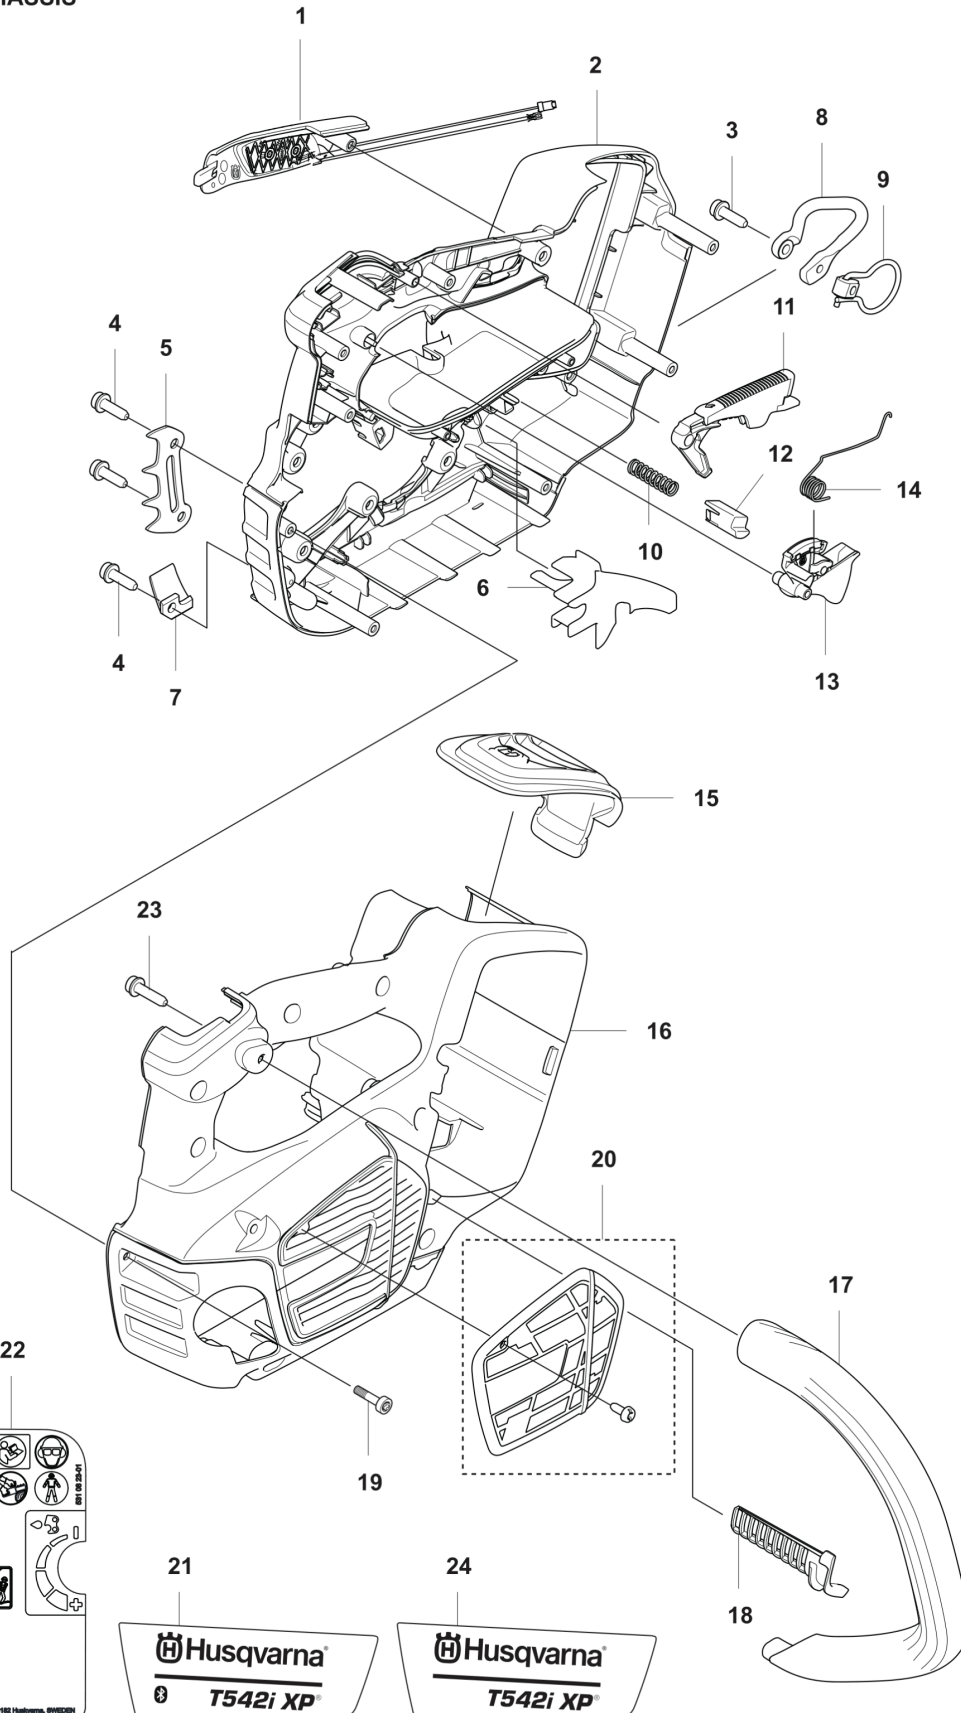

RESERVDELSKATALOG
: HUSQVARNA T542I XP®

Reservdelslista

RESERVDELSLISTA

D T542iXP
ELECTRIC

REF.	ART. NR	ARTIKELBESKRIVNING	ANMÄRKNING	KIT
1	536486601	KONTROLLPANEL	with Bluetooth - Oil sensor	1
1	536486701	KONTROLLPANEL		1
2	593954101	MIKROBRYTARE		1
3	536179601	KABLAG KPL		1
4	536988401	MOTOR KPL		1
6	593083801	KABLAG KPL		1
7	599274801	FÄSTE		1
8	525755107	SKRUV ITXSCFM		2
9	580292901	SCREW ITXSCT		2
10	593782601	FLÄKT		1
11	546953801	MANÖVERDON		1
12	525755107	SKRUV ITXSCFM		3

C T542iXP
CHAIN BRAKE

REF.	ART. NR	ARTIKELBESKRIVNING	ANMÄRKNING	KIT
1	526221801	SCREW CITXPANT		1
2	536885701	KÅPA		1
3	595026101	BROMSFJÄDER		1
4	596302401	BRICKA		1
5	599231901	KNÄLED KPL		1
6	536501701	BROMSBAND KPL		1
7	536886301	CHASSIS ASSY		1
8	573925801	SCREW ITXSCFT		7
9	525824904	SKRUV ITXSCM		1
10	593722302	DRIVLÄNK		4
11	596302401	BRICKA		2
12	505201201	SPÄRR		1
13	599976801	OLJESLANG		1
14	503967501	OLJELÖD		1
15	503436501	LÄGESFJÄDER		1
16	537210701	FJÄDERSTYRNING		1
17	531344901	OLJETANK		1
18	593191801	KASTSKYDD		1
19	593191902	KASTSKYDD		1
20	580284201	SCREW		1
21	544180103	OLJEPUMP KPL		1
22	522620003	TANKLOCK KPL		1
23	589241101	PACKNING		1
24	599976901	OLJESLANG		1
25	597274801	PACKNING		1

A T542iXP
CHASSIS

REF.	ART. NR	ARTIKELBESKRIVNING	ANMÄRKNING	KIT
1	593049101	HANDTAGSINLÄGG		1
2	593048302	CHASSI		1
3	522847901	SKRUV ITXSCFM		1
4	573925801	SCREW ITXSCFT		3
5	577286601	BARKSTÖD		1
6	593849501	LUFTLEDARE		1
7	505288501	KEDJEFÅNGARE		1
8	576381301	ÖGLA		1
9	580860002	ÖGLA		1
10	585480001	FJÄDER		1
11	589273901	GASSPÄRR		1
12	577996601	TRYCKKNAPP		1
13	595307001	THROTTLE CONTROL ASSY		1
14	593064201	FJÄDER		1
15	593049001	KÅPA		1
16	593048403	CHASSI		1
17	593048501	HANDTAG FRÄMRE		1
18	594035701	LUFTINTAG		1
19	580292901	SCREW ITXSCT		10
20	597682701	TÄCKLOCKSSATS		1
21	538837101	DEKAL		1
22	531082301	DEKAL		1
23	573925804	SCREW ITXSCFT		2
24	538837102	DEKAL		1