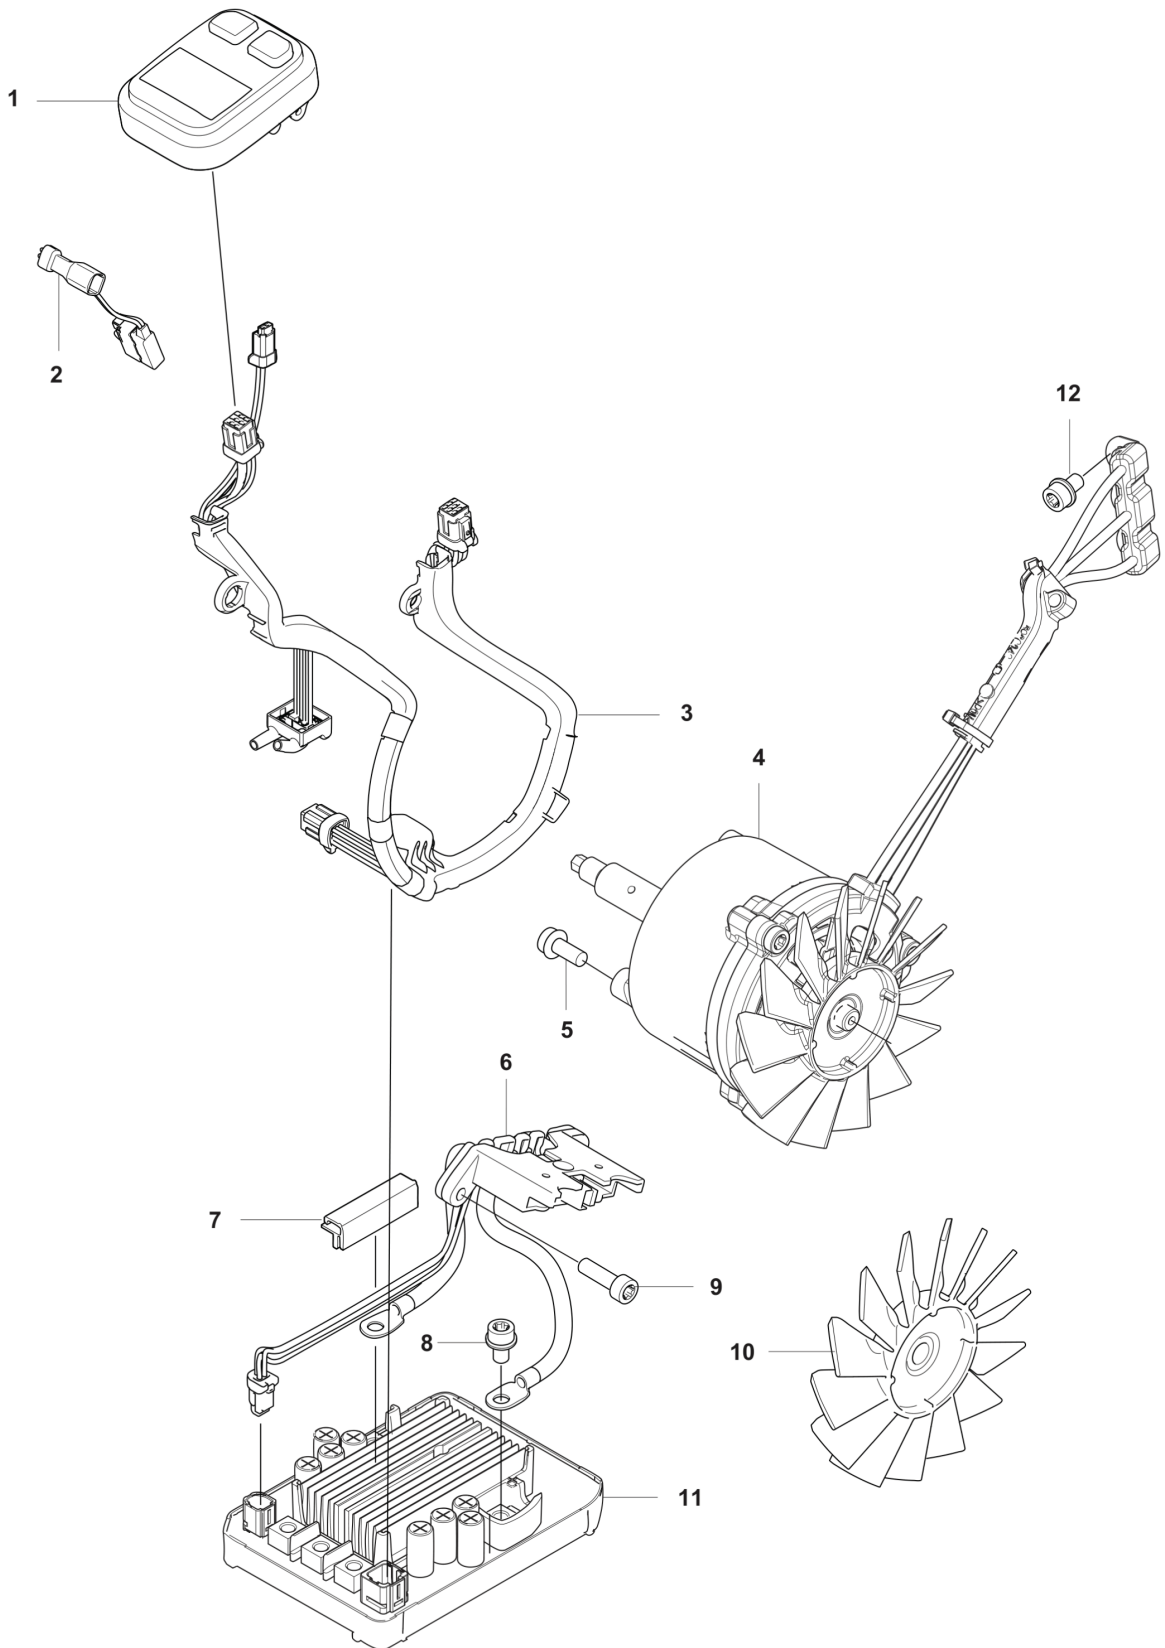

RESERVDELSKATALOG
: HUSQVARNA T542I XP®

Reservdelslista

RESERVDELSLISTA

D T542iXP
ELECTRIC

REF.	ART. NR	ARTIKELBESKRIVNING	ANMÄRKNING	KIT
1	536486601	KONTROLLPANEL	with Bluetooth - Oil sensor	1
1	536486701	KONTROLLPANEL		1
2	593954101	MIKROBRYTARE		1
3	536179601	KABLAG KPL		1
4	536988401	MOTOR KPL		1
6	593083801	KABLAG KPL		1
7	599274801	FÄSTE		1
8	525755107	SKRUV ITXSCFM		2
9	580292901	SCREW ITXSCT		2
10	593782601	FLÄKT		1
11	546953801	MANÖVERDON		1
12	525755107	SKRUV ITXSCFM		3

C T542iXP
CHAIN BRAKE

REF.	ART. NR	ARTIKELBESKRIVNING	ANMÄRKNING	KIT
1	526221801	SCREW CITXPANT		1
2	536885701	KÅPA		1
3	595026101	BROMSFJÄDER		1
4	596302401	BRICKA		1
5	599231901	KNÄLED KPL		1
6	536501701	BROMSBAND KPL		1
7	536886301	CHASSIS ASSY		1
8	573925801	SCREW ITXSCFT		7
9	525824904	SKRUV ITXSCM		1
10	593722302	DRIVLÄNK		4
11	596302401	BRICKA		2
12	505201201	SPÄRR		1
13	599976801	OLJESLANG		1
14	503967501	OLJELÖD		1
15	503436501	LÄGESFJÄDER		1
16	537210701	FJÄDERSTYRNING		1
17	531344901	OLJETANK		1
18	593191801	KASTSKYDD		1
19	593191902	KASTSKYDD		1
20	580284201	SCREW		1
21	544180103	OLJEPUMP KPL		1
22	522620003	TANKLOCK KPL		1
23	589241101	PACKNING		1
24	599976901	OLJESLANG		1
25	597274801	PACKNING		1

E T542iXP
ACCESSORIES

REF.	ART. NR	ARTIKELBESKRIVNING	ANMÄRKNING	KIT
1	501691701	KOMBINYCKEL		1
2	597682701	TÄCKLOCKSSATS		1

B T542iXP
CLUTCH

REF.	ART. NR	ARTIKELBESKRIVNING	ANMÄRKNING	KIT
1	546444101	KOPPLING KPL		1
2	546249001	KOPPLINGSFJÄDER		2
3	536999001	KOPPLINGSTRUMMA KPL		1
4	501457402	RINGDREV		1
5	536995301	NÅLLAGER		1
6	536977401	BROMSTRUMMA		1
7	536878701	PUMPDREV		1
8	536885801	KOPPLINGSKÅPA KPL		1
9	505197301	MUTTER		1
10	536885901	KOPPLINGSKÅPA		1
11	588850301	TAPP		1
12	537397001	SNÄCKSKRUV		1
13	740480702	O-RING		1
14	503230063	BRICKA		1
15	599724101	SNÄCKHJUL		1
16	536886001	KÅPA		1
17	526221801	SCREW CITXPANT		2