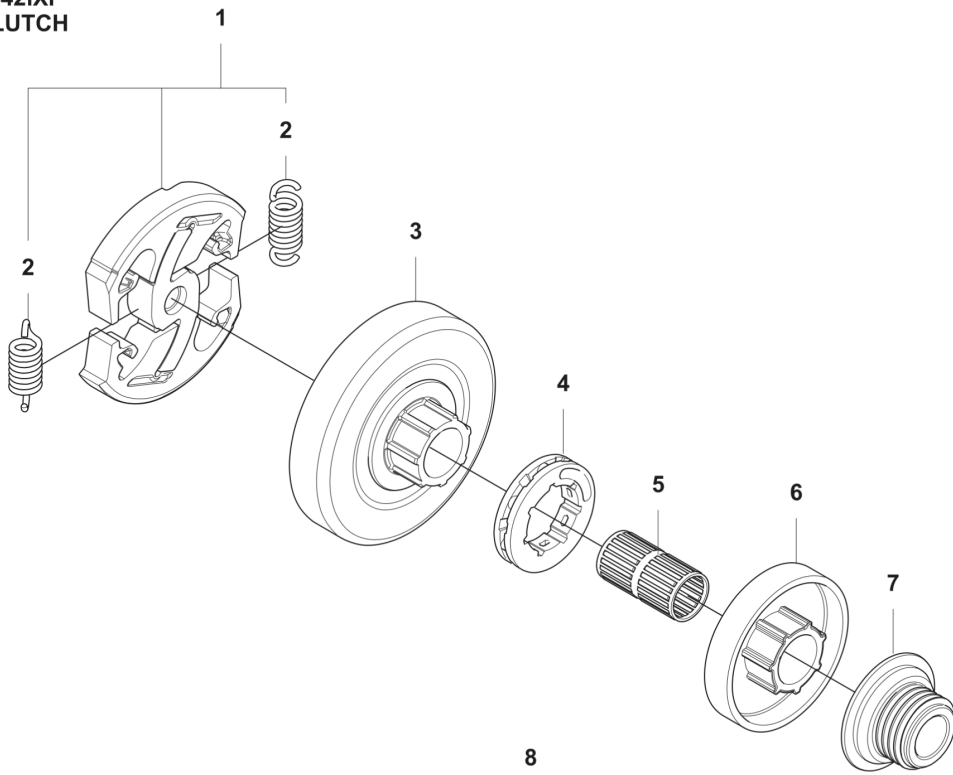

B T542iXP
CLUTCH

REF.	ART. NR	ARTIKELBESKRIVNING	ANMÄRKNING	KIT
1	546444101	KOPPLING KPL		1
2	546249001	KOPPLINGSFJÄDER		2
3	536999001	KOPPLINGSTRUMMA KPL		1
4	501457402	RINGDREV		1
5	536995301	NÅLLAGER		1
6	536977401	BROMSTRUMMA		1
7	536878701	PUMPDREV		1
8	536885801	KOPPLINGSKÅPA KPL		1
9	505197301	MUTTER		1
10	536885901	KOPPLINGSKÅPA		1
11	588850301	TAPP		1
12	537397001	SNÄCKSKRUV		1
13	740480702	O-RING		1
14	503230063	BRICKA		1
15	599724101	SNÄCKHJUL		1
16	536886001	KÅPA		1
17	526221801	SCREW CITXPANT		2