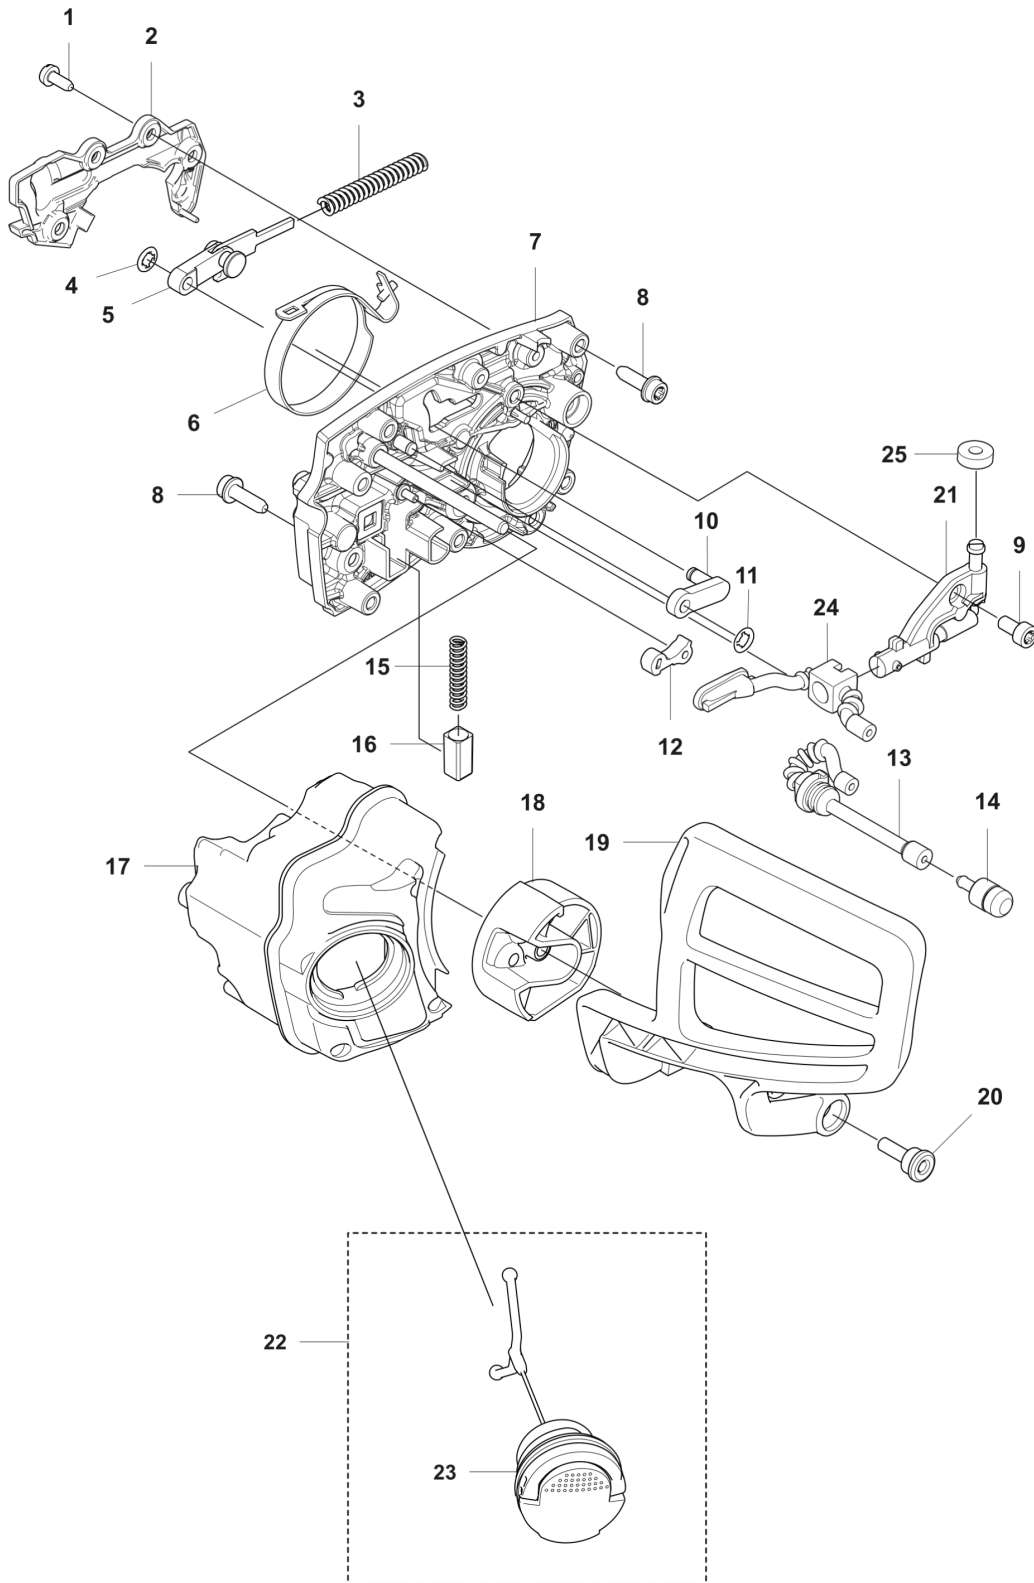

RESERVDELSKATALOG
: HUSQVARNA T542I XP®

Reservdelslista

RESERVDELSLISTA

D T542iXP
ELECTRIC

REF.	ART. NR	ARTIKELBESKRIVNING	ANMÄRKNING	KIT
1	536486601	KONTROLLPANEL	with Bluetooth - Oil sensor	1
1	536486701	KONTROLLPANEL		1
2	593954101	MIKROBRYTARE		1
3	536179601	KABLAG KPL		1
4	536988401	MOTOR KPL		1
6	593083801	KABLAG KPL		1
7	599274801	FÄSTE		1
8	525755107	SKRUV ITXSCFM		2
9	580292901	SCREW ITXSCT		2
10	593782601	FLÄKT		1
11	546953801	MANÖVERDON		1
12	525755107	SKRUV ITXSCFM		3

C T542iXP
CHAIN BRAKE

REF.	ART. NR	ARTIKELBESKRIVNING	ANMÄRKNING	KIT
1	526221801	SCREW CITXPANT		1
2	536885701	KÅPA		1
3	595026101	BROMSFJÄDER		1
4	596302401	BRICKA		1
5	599231901	KNÄLED KPL		1
6	536501701	BROMSBAND KPL		1
7	536886301	CHASSIS ASSY		1
8	573925801	SCREW ITXSCFT		7
9	525824904	SKRUV ITXSCM		1
10	593722302	DRIVLÄNK		4
11	596302401	BRICKA		2
12	505201201	SPÄRR		1
13	599976801	OLJESLANG		1
14	503967501	OLJELÖD		1
15	503436501	LÄGESFJÄDER		1
16	537210701	FJÄDERSTYRNING		1
17	531344901	OLJETANK		1
18	593191801	KASTSKYDD		1
19	593191902	KASTSKYDD		1
20	580284201	SCREW		1
21	544180103	OLJEPUMP KPL		1
22	522620003	TANKLOCK KPL		1
23	589241101	PACKNING		1
24	599976901	OLJESLANG		1
25	597274801	PACKNING		1

A T542iXP
CHASSIS

REF.	ART. NR	ARTIKELBESKRIVNING	ANMÄRKNING	KIT
1	593049101	HANDTAGSINLÄGG		1
2	593048302	CHASSI		1
3	522847901	SKRUV ITXSCFM		1
4	573925801	SCREW ITXSCFT		3
5	577286601	BARKSTÖD		1
6	593849501	LUFTLEDARE		1
7	505288501	KEDJEFÅNGARE		1
8	576381301	ÖGLA		1
9	580860002	ÖGLA		1
10	585480001	FJÄDER		1
11	589273901	GASSPÄRR		1
12	577996601	TRYCKKNAPP		1
13	595307001	THROTTLE CONTROL ASSY		1
14	593064201	FJÄDER		1
15	593049001	KÅPA		1
16	593048403	CHASSI		1
17	593048501	HANDTAG FRÄMRE		1
18	594035701	LUFTINTAG		1
19	580292901	SCREW ITXSCT		10
20	597682701	TÄCKLOCKSSATS		1
21	538837101	DEKAL		1
22	531082301	DEKAL		1
23	573925804	SCREW ITXSCFT		2
24	538837102	DEKAL		1