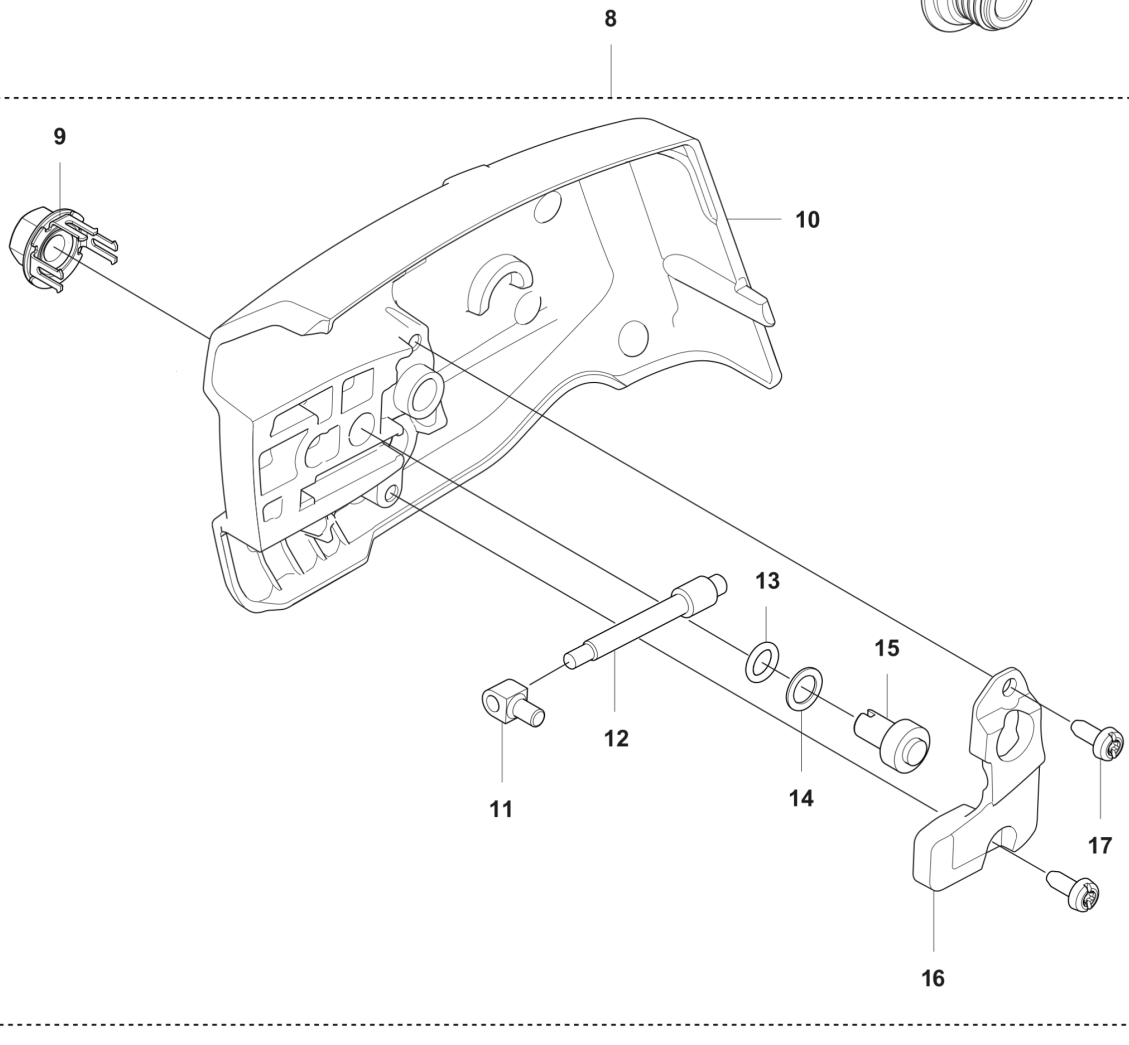

C T542iXP
CHAIN BRAKE

REF.	ART. NR	ARTIKELBESKRIVNING	ANMÄRKNING	KIT
1	526221801	SCREW CITXPANT		1
2	536885701	KÅPA		1
3	595026101	BROMSFJÄDER		1
4	596302401	BRICKA		1
5	599231901	KNÄLED KPL		1
6	536501701	BROMSBAND KPL		1
7	536886301	CHASSIS ASSY		1
8	573925801	SCREW ITXSCFT		7
9	525824904	SKRUV ITXSCM		1
10	593722302	DRIVLÄNK		4
11	596302401	BRICKA		2
12	505201201	SPÄRR		1
13	599976801	OLJESLANG		1
14	503967501	OLJELÖD		1
15	503436501	LÄGESFJÄDER		1
16	537210701	FJÄDERSTYRNING		1
17	531344901	OLJETANK		1
18	593191801	KASTSKYDD		1
19	593191902	KASTSKYDD		1
20	580284201	SCREW		1
21	544180103	OLJEPUMP KPL		1
22	522620003	TANKLOCK KPL		1
23	589241101	PACKNING		1
24	599976901	OLJESLANG		1
25	597274801	PACKNING		1

E T542iXP
ACCESSORIES

REF.	ART. NR	ARTIKELBESKRIVNING	ANMÄRKNING	KIT
1	501691701	KOMBINYCKEL		1
2	597682701	TÄCKLOCKSSATS		1

B T542iXP
CLUTCH

REF.	ART. NR	ARTIKELBESKRIVNING	ANMÄRKNING	KIT
1	546444101	KOPPLING KPL		1
2	546249001	KOPPLINGSFJÄDER		2
3	536999001	KOPPLINGSTRUMMA KPL		1
4	501457402	RINGDREV		1
5	536995301	NÅLLAGER		1
6	536977401	BROMSTRUMMA		1
7	536878701	PUMPDREV		1
8	536885801	KOPPLINGSKÅPA KPL		1
9	505197301	MUTTER		1
10	536885901	KOPPLINGSKÅPA		1
11	588850301	TAPP		1
12	537397001	SNÄCKSKRUV		1
13	740480702	O-RING		1
14	503230063	BRICKA		1
15	599724101	SNÄCKHJUL		1
16	536886001	KÅPA		1
17	526221801	SCREW CITXPANT		2